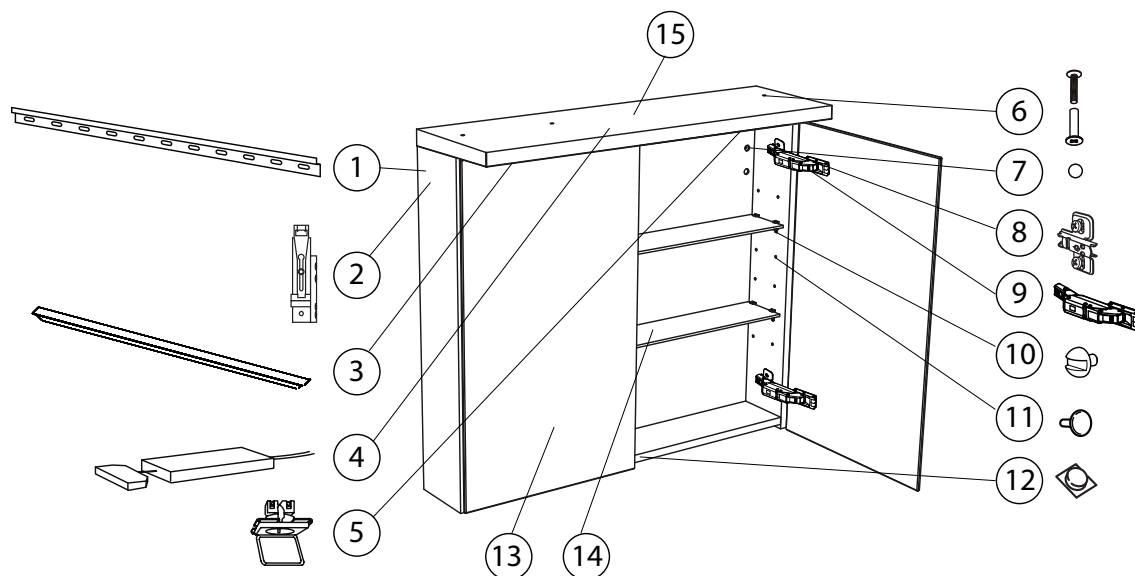

	art.no	beskrivning	description
1	9204398	UPPHÄNGNINGSSKENA 600	SUSPENSION RAIL 600
	90005048	UPPHÄNGNINGSSKENA 800	SUSPENSION RAIL 800
	9204399	UPPHÄNGNINGSSKENA 900	SUSPENSION RAIL 900
	90005049	UPPHÄNGNINGSSKENA 1000	SUSPENSION RAIL 1000
2	9202018	UPPHÄNGNINGSBESLAG ÖVERSKÅP HETTICH VÄNSTER	SUSPENSION UPPER CABINET HETTICH LEFT
	9202019	UPPHÄNGNINGSBESLAG ÖVERSKÅP HETTICH HÖGER	SUSPENSION UPPER CABINET HETTICH RIGHT
3	9203945	BELYSNINGSPROFIL LED 600 (560MM)	LIGHTING PROFILE LED 600 (560MM)
	9204115	BELYSNINGSPROFIL LED 800 (763MM)	LIGHTING PROFILE LED 800 (763MM)
	9203946	BELYSNINGSPROFIL LED 900/1000 (860MM)	LIGHTING PROFILE LED 900/1000 (860MM)
	1559997	LED-SPOT 2,6W IP44	ED-SPOT 2,6W IP44
4	9202851	LED-TRAFO 15W IP20	LED-DRIVER 15W IP20
	9210090	LED-TRAFO 20W IP20	LED-DRIVER 20W IP20
5	9202016	ELUTTAG 230V ANTRACIT (UTAN LOCK)	SOCKET 230V ANTHRACITE (WITHOUT FLAP)
	9202017	LOCK FÖR ELUTTAG ANTRACIT	FLAP FOR ELECTRIC SOCKET ANTHRACIT
	9202009	ELUTTAG 230V VIT (KOMPLETT MED LOCK)	SOCKET 230V WHITE (COMPLETE WITH FLAP)
6	9202024	SKRUV MED HYLSA (FÖR 30MM RAMP)	SKREW WITH SLEEVE (FOR 30MM RAMP)
7	9202027	TÄCKBRICKA SJÄLVHÄFTANDE 21MM VIT	COVER ADHESIVE MELAMINE 21MM WHITE
	9210271	TÄCKBRICKA SJÄLVHÄFTANDE 21MM GRÅ	COVER ADHESIVE MELAMINE 21MM GREY
	9210062	TÄCKBRICKA SJÄLVHÄFTANDE 21MM ANTRACIT	COVER ADHESIVE MELAMINE 21MM ANTHRACITE
8	9210265	STOMPLATTA LÅG BLUM (HÖGER/VÄNSTER GAVEL)	HINGE PLATE LOW BLUM (RIGHT/LEFT SIDE)
	9210266	STOMPLATTA HÖG BLUM (MELLANGAVEL 900/1000)	HINGE PLATE HIGH BLUM (MIDDLE PARTITION 900/1000)
9	9210264	GÅNGJÄRN BLUM CRISTALLO BLUMOTION	HINGE BLUM CRISTALLO BLUMOTION
10	9202021	HYLLBÄRARE FÖR GLASHYLLA 4MM	SHELF HOLDER FOR GLASS SHELF 4MM
11	90005060	TÄCKBRICKA HYLLBÄRARHÅL VIT	COVER FOR SHELF HOLES WHITE
	9210272	TÄCKBRICKA HYLLBÄRARHÅL GRÅ	COVER FOR SHELF HOLES GREY
	9210059	TÄCKBRICKA HYLLBÄRARHÅL ANTRACIT	COVER FOR SHELF HOLES ANTHRACITE
12	-	SILIKONDÄMPARE	SILICONE BUMPER