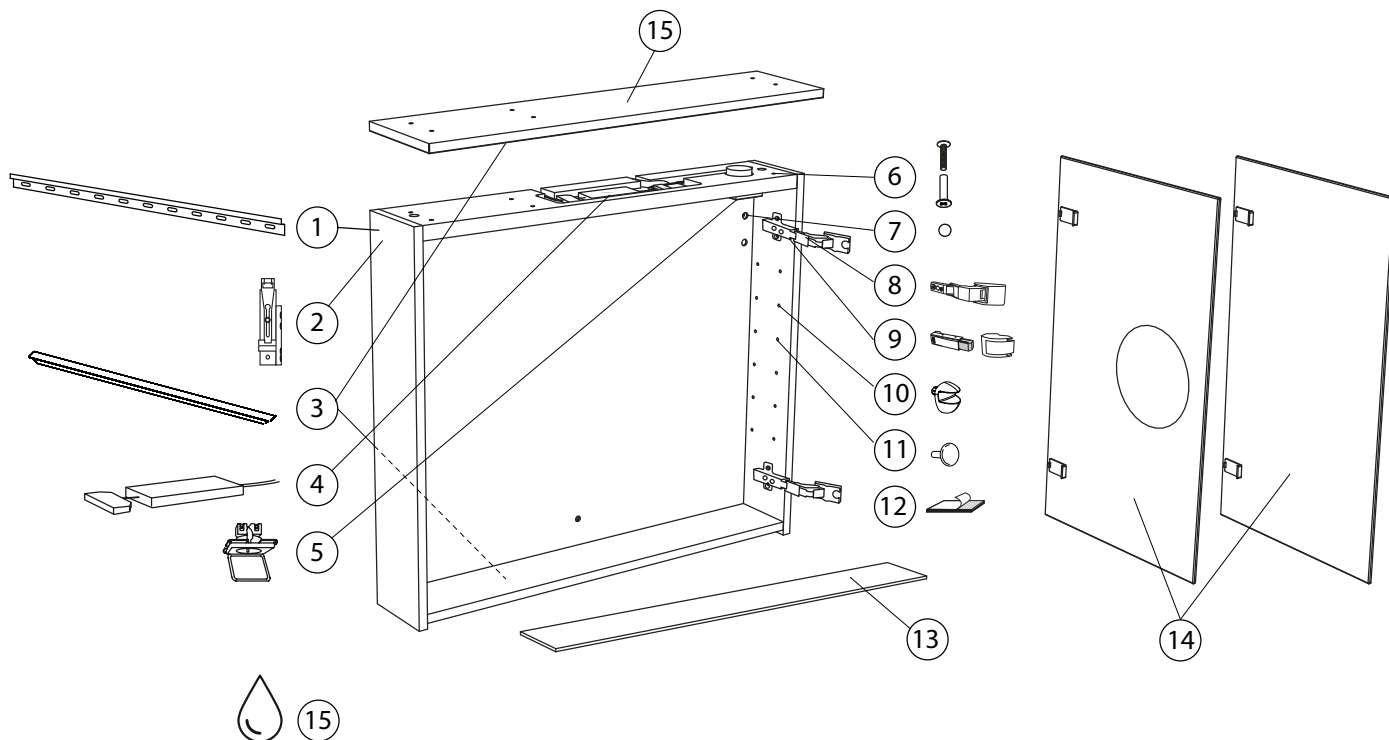

Hafa® *EDGE*

1590700, 1590701, 1590710, 1590711, 1590720, 1590721

	art.no	beskrivning	description
1	9204398	UPPHÄNGNINGSSKENA 600	SUSPENSION RAIL 600
	90005048	UPPHÄNGNINGSSKENA 800	SUSPENSION RAIL 800
	90005049	UPPHÄNGNINGSSKENA 1000	SUSPENSION RAIL 1000
2	9202018	UPPHÄNGNINGSBESLAG HETTICH VÄNSTER	SUSPENSION HETTICH LEFT
	9202019	UPPHÄNGNINGSBESLAG HETTICH HÖGER	SUSPENSION HETTICH RIGHT
3	9203945	BELYSNINGSPROFIL LED 600 (560MM)	LIGHTING PROFILE LED 600 (560MM)
	9204113	BELYSNINGSPROFIL LED 800 (610MM)	LIGHTING PROFILE LED 800 (610MM)
	9203946	BELYSNINGSPROFIL LED 1000 (860MM)	LIGHTING PROFILE LED 1000 (860MM)
4	9202851	LED-TRAFO 15W IP20	LED-DRIVER 15W IP20
	9210090	LED-TRAFO 20W IP20	LED-DRIVER 20W IP20
5	9202016	ELUTTAG 230V ANTRACIT (UTAN LOCK)	SOCKET 230V ANTHRACITE (WITHOUT FLAP)
	9202017	LOCK FÖR ELUTTAG ANTRACIT	FLAP FOR ELECTRIC SOCKET ANTHRACITE
	9202009	ELUTTAG 230V VIT (KOMPLETT MED LOCK)	SOCKET 230V WHITE (COMPLETE WITH FLAP)
6	9210039	SKRUV MED HYLSA FÖR 2X16MM	SKREW WITH SLEEVE (FOR 2X16MM)
7	9202027	TÄCKBRICKA SJÄLVHÄFTANDE 21MM VIT	COVER ADHESIVE MELAMINE 21MM WHITE
	9210062	TÄCKBRICKA SJÄLVHÄFTANDE 21MM ANTRACIT	COVER ADHESIVE MELAMINE 21MM ANTHRACITE