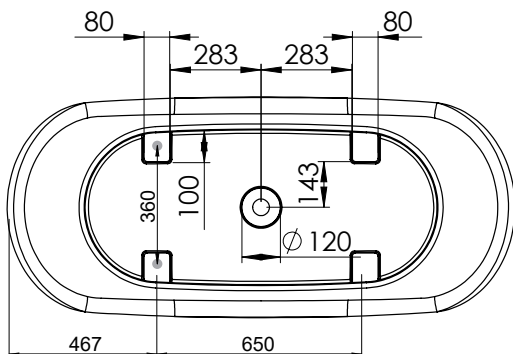

Hafa®

Hampton

NO

Støtteben

Yttermål

ben kan justeres med ca 25 mm.
OBS - kan variere avhengig av fall på gulvet

Modell	Hampton	
Størrelse, mm	1584x690x654	
Volum	280 liter	
Vanndybde	470 mm	

Materiale