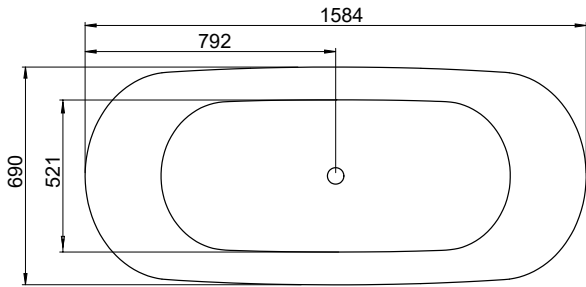

Hafa®

Hampton

NO

Støtteben

Yttermål

ben kan justeres med ca 25 mm.
OBS - kan variere avhengig av fall på gulvet

Modell	Hampton	
Størrelse, mm	1584x690x654	
Volum	280 liter	
Vanndybde	470 mm	

Materiale