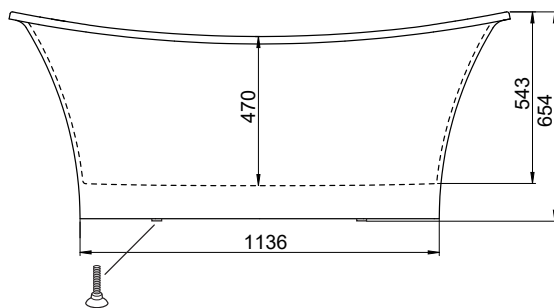

Hafa®

Hampton

NO

Støtteben

Yttermål

ben kan justeres med ca 25 mm.
OBS - kan variere avhengig av fall på gulvet

Modell	Hampton	
Størrelse, mm	1584x690x654	
Volum	280 liter	
Vanndybde	470 mm	

Materiale

Volum

Vannmengde 280 liter

Tenk på

Hvis det skulle oppstå skader er det lett å polere bort eventuelle riper. Ikke utsett overflaten for syrer, ammoniakk eller kaustisksoda.

Rett til endringer i spesifikasjonene forbeholdes