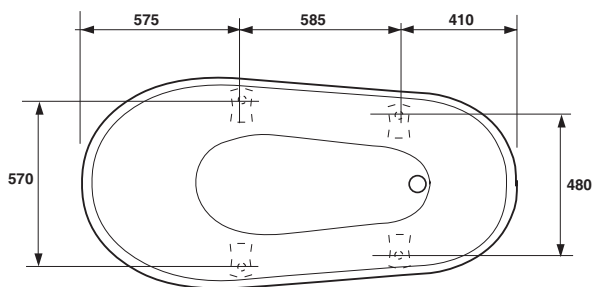

Hafa®

Queen 1570

NO

Fotplassering

For å unngå at en støttefot havner rett over gulvsluket, bør du kontrollere hvor karetets støtteben og utløp er plassert.

Utvendige mål

Model	Queen 1570	
Størrelse, mm	1570x765x700	
Volume	190 liter	
Vekt ekskl. føtter	68 kg	

Vannvolum

Volum 190 liter

Husk

Ved innbygging skal karet være på plass, da det kan forekomme avvik i mål.

Med forbehold om rett til endringer

NO-0615 Queen 1570

Hafa®

Hafa AB
Svarvaregatan 5, Box 525
SE-301 80 Halmstad
SWEDEN