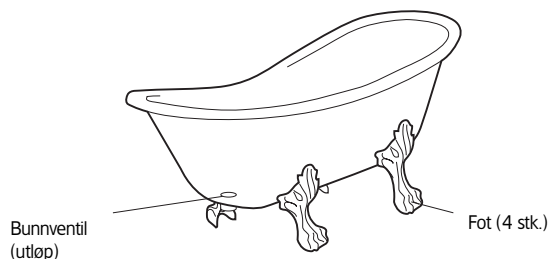

Hafa®

Queen 1570

NO

Fotplassering

For å unngå at en støttefot havner rett over gulvsluket, bør du kontrollere hvor karetets støtteben og utløp er plassert.

Utvendige mål

Model	Queen 1570	
Størrelse, mm	1570x765x700	
Volume	190 liter	
Vekt ekskl. føtter	68 kg	

Materiale

Karet er lagd av støpemarmor av høyeste kvalitet som holder godt på varmen. Karet har en svært god og holdbar overflatefinish som hindrer at mikroorganismer får feste. Støpemarmoren er også svært lett å rengjøre. Hvis karet mister glansen, går det godt an å vokse med vanlig bil- eller båtvoks. Justerbare føtter gjør det lett å tilpasse karet på alle gulv. Karet leveres med komplett avløpssett.