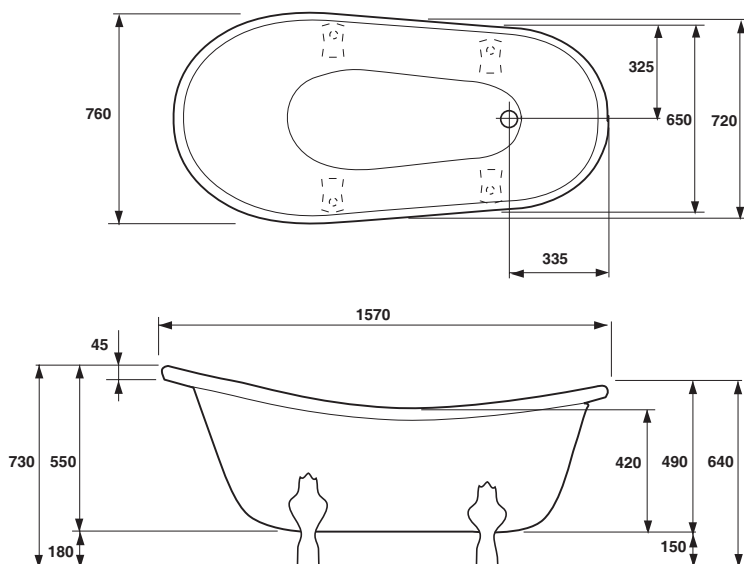

Hafa®

Queen 1570

NO

Fotplassering

For å unngå at en støttefot havner rett over gulvsluket, bør du kontrollere hvor karetets støtteben og utløp er plassert.

Utvendige mål

Model	Queen 1570	
Størrelse, mm	1570x765x700	
Volume	190 liter	
Vekt ekskl. føtter	68 kg	

Vannvolum

Volum 190 liter

Husk

Ved innbygging skal karet være på plass, da det kan forekomme avvik i mål.

Med forbehold om rett til endringer

NO-0615 Queen 1570

Hafa®

Hafa AB
Svarvaregatan 5, Box 525
SE-301 80 Halmstad
SWEDEN