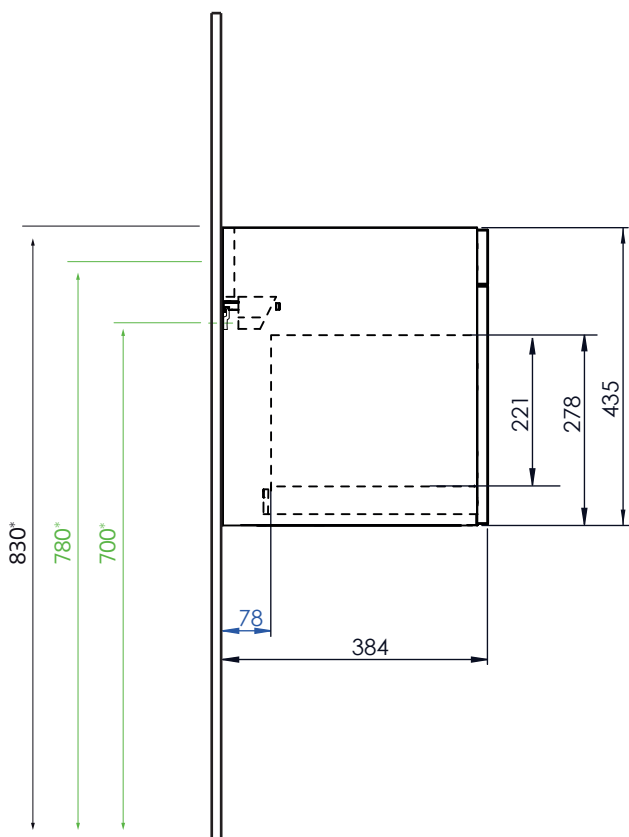

# Hafa® GO Compact 600

Art.nr 1580100, 1580101, 1580102

TOP

SIDE

BACK

2021-11-05

\* (SE) Rekommendation (DK) Anbefale (NO) Anbefale (FI) Suositus (GB) Recommendation