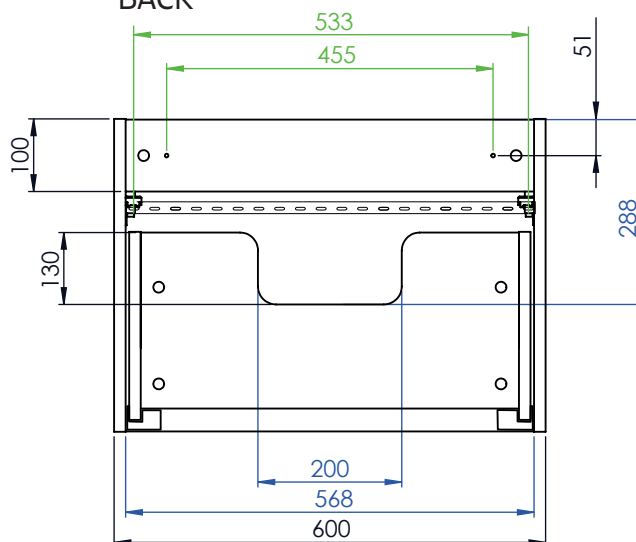

# Hafa® GO Compact 600

Art.nr 1580100, 1580101, 1580102

TOP

SIDE

BACK

2021-11-05

\* (SE) Rekommendation (DK) Anbefale (NO) Anbefale (FI) Suositus (GB) Recommendation