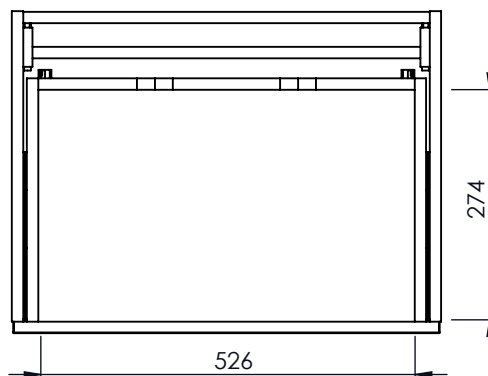

# Hafa® GO Compact 600

Art.nr 1580100, 1580101, 1580102

TOP

SIDE

BACK

2021-11-05

\* (SE) Rekommendation (DK) Anbefale (NO) Anbefale (FI) Suositus (GB) Recommendation