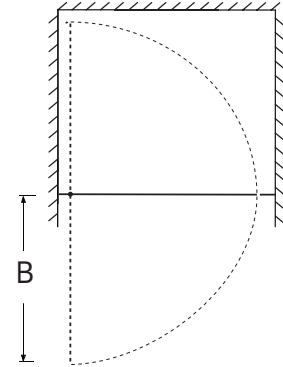

## IglooPro<sup>™</sup> NISCH

Förlängningsprofil 30mm, för dörr  
Extension profile 30mm, for door  
Art. 1450362 alu, 1450376 svart/black

OBS! Ingår i vissa artiklar se \*  
NOTE! Included in some articles see \*

# Hafa®

Model	A	Art	B	Max C	D	Max E	F
75	730-770	145 06 00, 145 06 04, 145 08 20	621	580	640	675-695	690-710
	730-800*	145 08 60, 145 08 70					
	730-830*	145 08 61, 145 08 71					
85	830-870	145 06 01, 145 06 05, 145 08 21	721	680	740	775-795	790-810
	830-900*	145 08 62, 145 08 72					
	830-930*	145 08 63, 145 08 73					
95	930-970	145 06 02, 145 06 06, 145 08 22	821	780	840	875-895	890-910
	930-1000*	145 08 64, 145 08 74					
	930-1030*	145 08 65, 145 08 75					
105	1030-1070	145 06 03, 145 06 07, 145 08 23	921	880	940	975-995	990-1010
	1030-1100*	145 08 66, 145 08 76					
	1030-1130*	145 08 67, 145 08 77					