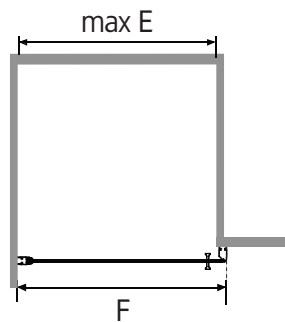

## IglooPro<sup>™</sup> NISCH

Förlängningsprofil 30mm, för dörr  
Extension profile 30mm, for door  
Art. 1450362 alu, 1450376 svart/black

OBS! Ingår i vissa artiklar se \*  
NOTE! Included in some articles see \*

# Hafa®

Model	A	Art	B	Max C	D	Max E	F
75	730-770	145 06 00, 145 06 04, 145 08 20	621	580	640	675-695	690-710
	730-800*	145 08 60, 145 08 70					
	730-830*	145 08 61, 145 08 71					
85	830-870	145 06 01, 145 06 05, 145 08 21	721	680	740	775-795	790-810
	830-900*	145 08 62, 145 08 72					
	830-930*	145 08 63, 145 08 73					
95	930-970	145 06 02, 145 06 06, 145 08 22	821	780	840	875-895	890-910
	930-1000*	145 08 64, 145 08 74					
	930-1030*	145 08 65, 145 08 75					
105	1030-1070	145 06 03, 145 06 07, 145 08 23	921	880	940	975-995	990-1010
	1030-1100*	145 08 66, 145 08 76					
	1030-1130*	145 08 67, 145 08 77					