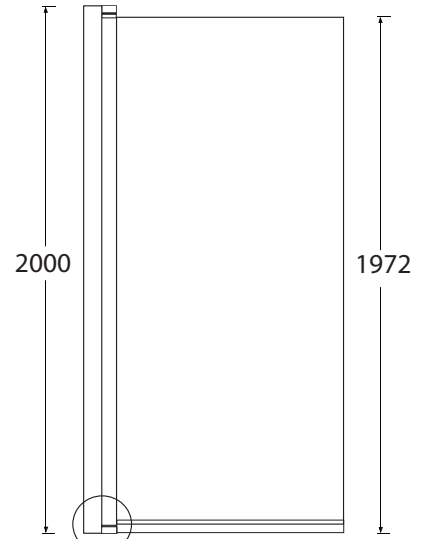

## IglooPro<sup>™</sup> NISCH

Förlängningsprofil 30mm, för dörr  
Extension profile 30mm, for door  
Art. 1450362 alu, 1450376 svart/black

OBS! Ingår i vissa artiklar se \*  
NOTE! Included in some articles see \*

# Hafa®

Model	A	Art	B	Max C	D	Max E	F
75	730-770	145 06 00, 145 06 04, 145 08 20	621	580	640	675-695	690-710
	730-800*	145 08 60, 145 08 70					
	730-830*	145 08 61, 145 08 71					
85	830-870	145 06 01, 145 06 05, 145 08 21	721	680	740	775-795	790-810
	830-900*	145 08 62, 145 08 72					
	830-930*	145 08 63, 145 08 73					
95	930-970	145 06 02, 145 06 06, 145 08 22	821	780	840	875-895	890-910
	930-1000*	145 08 64, 145 08 74					
	930-1030*	145 08 65, 145 08 75					
105	1030-1070	145 06 03, 145 06 07, 145 08 23	921	880	940	975-995	990-1010
	1030-1100*	145 08 66, 145 08 76					
	1030-1130*	145 08 67, 145 08 77					