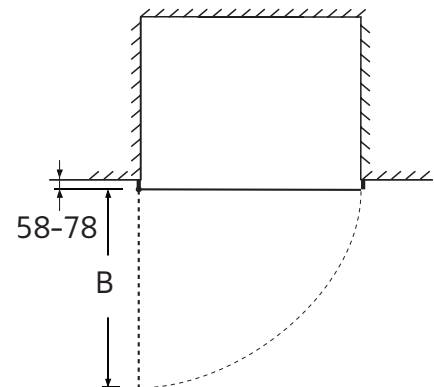

## IglooPro<sup>™</sup> NISCH

Förlängningsprofil 30mm, för dörr  
Extension profile 30mm, for door  
Art. 1450362 alu, 1450376 svart/black

OBS! Ingår i vissa artiklar se \*  
NOTE! Included in some articles see \*

# Hafa®

Model	A	Art	B	Max C	D	Max E	F
75	730-770	145 06 00, 145 06 04, 145 08 20	621	580	640	675-695	690-710
	730-800*	145 08 60, 145 08 70					
	730-830*	145 08 61, 145 08 71					
85	830-870	145 06 01, 145 06 05, 145 08 21	721	680	740	775-795	790-810
	830-900*	145 08 62, 145 08 72					
	830-930*	145 08 63, 145 08 73					
95	930-970	145 06 02, 145 06 06, 145 08 22	821	780	840	875-895	890-910
	930-1000*	145 08 64, 145 08 74					
	930-1030*	145 08 65, 145 08 75					
105	1030-1070	145 06 03, 145 06 07, 145 08 23	921	880	940	975-995	990-1010
	1030-1100*	145 08 66, 145 08 76					
	1030-1130*	145 08 67, 145 08 77					