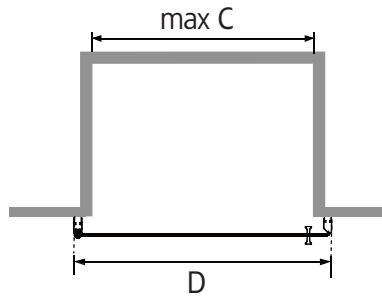

## IglooPro<sup>™</sup> NISCH

Förlängningsprofil 30mm, för dörr  
Extension profile 30mm, for door  
Art. 1450362 alu, 1450376 svart/black

OBS! Ingår i vissa artiklar se \*  
NOTE! Included in some articles see \*

# Hafa®

Model	A	Art	B	Max C	D	Max E	F
75	730-770	145 06 00, 145 06 04, 145 08 20	621	580	640	675-695	690-710
	730-800*	145 08 60, 145 08 70					
	730-830*	145 08 61, 145 08 71					
85	830-870	145 06 01, 145 06 05, 145 08 21	721	680	740	775-795	790-810
	830-900*	145 08 62, 145 08 72					
	830-930*	145 08 63, 145 08 73					
95	930-970	145 06 02, 145 06 06, 145 08 22	821	780	840	875-895	890-910
	930-1000*	145 08 64, 145 08 74					
	930-1030*	145 08 65, 145 08 75					
105	1030-1070	145 06 03, 145 06 07, 145 08 23	921	880	940	975-995	990-1010
	1030-1100*	145 08 66, 145 08 76					
	1030-1130*	145 08 67, 145 08 77					