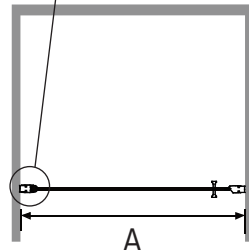

## IglooPro<sup>™</sup> NISCH

Förlängningsprofil 30mm, för dörr  
Extension profile 30mm, for door  
Art. 1450362 alu, 1450376 svart/black

OBS! Ingår i vissa artiklar se \*  
NOTE! Included in some articles see \*

# Hafa®

Model	A	Art	B	Max C	D	Max E	F
75	730-770	145 06 00, 145 06 04, 145 08 20	621	580	640	675-695	690-710
	730-800*	145 08 60, 145 08 70					
	730-830*	145 08 61, 145 08 71					
85	830-870	145 06 01, 145 06 05, 145 08 21	721	680	740	775-795	790-810
	830-900*	145 08 62, 145 08 72					
	830-930*	145 08 63, 145 08 73					
95	930-970	145 06 02, 145 06 06, 145 08 22	821	780	840	875-895	890-910
	930-1000*	145 08 64, 145 08 74					
	930-1030*	145 08 65, 145 08 75					
105	1030-1070	145 06 03, 145 06 07, 145 08 23	921	880	940	975-995	990-1010
	1030-1100*	145 08 66, 145 08 76					
	1030-1130*	145 08 67, 145 08 77					