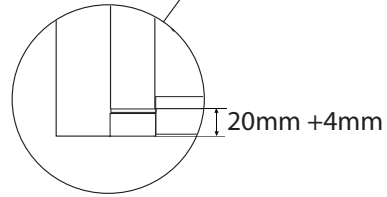

## IglooPro<sup>™</sup> NISCH

Förlängningsprofil 30mm, för dörr  
Extension profile 30mm, for door  
Art. 1450362 alu, 1450376 svart/black

OBS! Ingår i vissa artiklar se \*  
NOTE! Included in some articles see \*

# Hafa®

Model	A	Art	B	Max C	D	Max E	F
75	730-770	145 06 00, 145 06 04, 145 08 20	621	580	640	675-695	690-710
	730-800*	145 08 60, 145 08 70					
	730-830*	145 08 61, 145 08 71					
85	830-870	145 06 01, 145 06 05, 145 08 21	721	680	740	775-795	790-810
	830-900*	145 08 62, 145 08 72					
	830-930*	145 08 63, 145 08 73					
95	930-970	145 06 02, 145 06 06, 145 08 22	821	780	840	875-895	890-910
	930-1000*	145 08 64, 145 08 74					
	930-1030*	145 08 65, 145 08 75					
105	1030-1070	145 06 03, 145 06 07, 145 08 23	921	880	940	975-995	990-1010
	1030-1100*	145 08 66, 145 08 76					
	1030-1130*	145 08 67, 145 08 77					