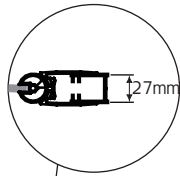

## IglooPro<sup>™</sup> NISCH

Förlängningsprofil 30mm, för dörr  
Extension profile 30mm, for door  
Art. 1450362 alu, 1450376 svart/black

OBS! Ingår i vissa artiklar se \*  
NOTE! Included in some articles see \*

# Hafa®

Model	A	Art	B	Max C	D	Max E	F
75	730-770	145 06 00, 145 06 04, 145 08 20	621	580	640	675-695	690-710
	730-800*	145 08 60, 145 08 70					
	730-830*	145 08 61, 145 08 71					
85	830-870	145 06 01, 145 06 05, 145 08 21	721	680	740	775-795	790-810
	830-900*	145 08 62, 145 08 72					
	830-930*	145 08 63, 145 08 73					
95	930-970	145 06 02, 145 06 06, 145 08 22	821	780	840	875-895	890-910
	930-1000*	145 08 64, 145 08 74					
	930-1030*	145 08 65, 145 08 75					
105	1030-1070	145 06 03, 145 06 07, 145 08 23	921	880	940	975-995	990-1010
	1030-1100*	145 08 66, 145 08 76					
	1030-1130*	145 08 67, 145 08 77					