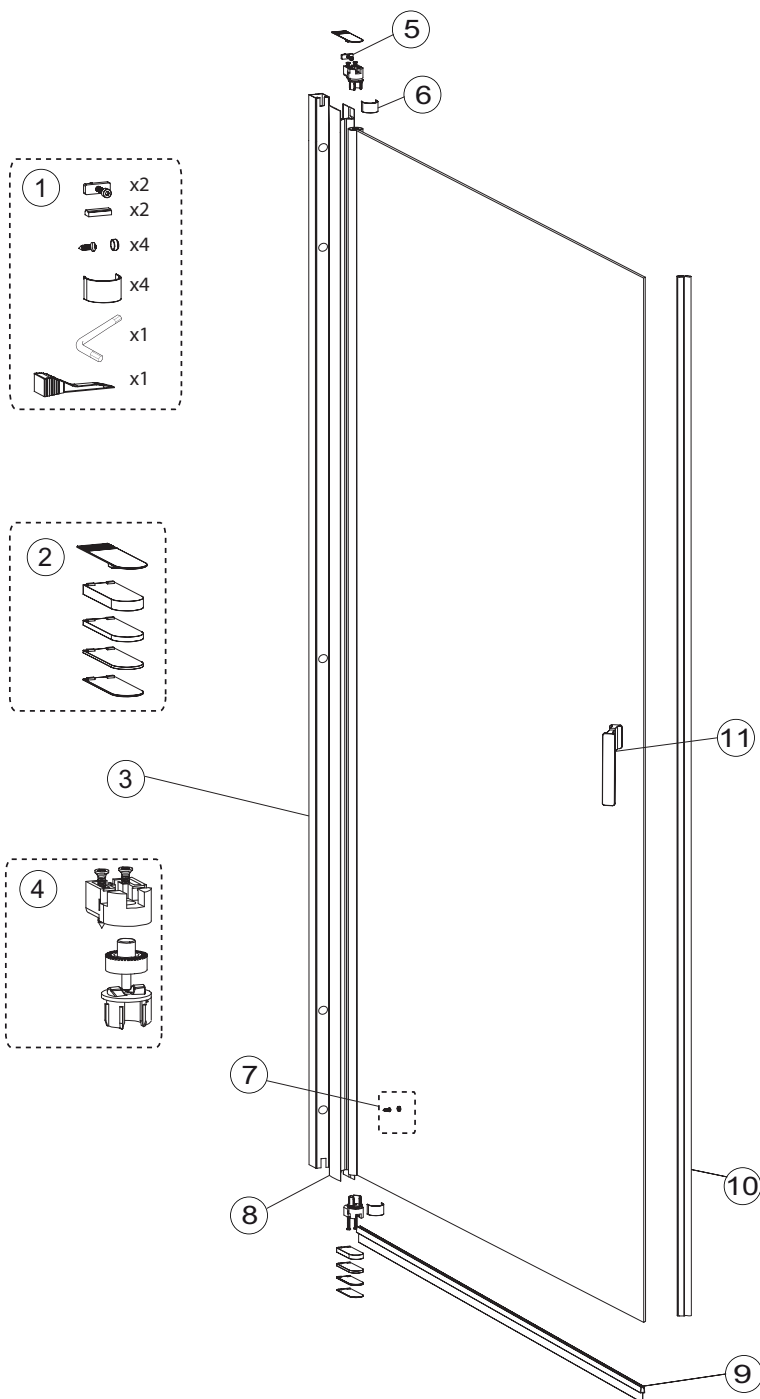

Spare Parts

SKETCH NO.	SPARE-PART NO.	IglooPro I-Wall	IglooPro I-Wall
1	9306500	IGLOOPRO MONTERINGSSET FÖR 2 DÖRRAR KOMP	IGLOOPRO MOUNTING SET FOR 2 DOORS COMP
2	9306502	IGLOOPRO DISTANSSET	IGLOOPRO PLASTIC SUPPORT SET
3	9306522	IGLOOPRO VÄGGPROFIL TILL DÖRR SVART	IGLOOPRO WALL PROFILE FOR DOOR BLACKh
4	9306504	IGLOOPRO GÅNGJÄRN (ETT STYCK)	IGLOOPRO HINGE (ONE PCS)
5	9306505	IGLOOPRO MONTERINGS SET	IGLOOPRO MOUNTING SET
6	9306523	IGLOOPRO TÄCKBRICKA FÖR GÅNGJÄRN SVART (2 PACK)	IGLOOPRO HINGE COVER BLACK (2PCS)
7	9306524	IGLOOPRO SKRUV MED TÄCKBRICKA SVART	IGLOOPRO SCREW WITH COVER BLACK
8	9306526	IGLOOPRO GÅNGJÄRNS PROFIL SVART	IGLOOPRO CONNECTIING PROFILE BLACK
9	1450368	SLÄPLIST IGLOOPRO 18MM RAK	IGLOOPRO DOOR SEAL 18MM STRAIGHT
	1450369	SLÄPLIST IGLOOPRO 21MM RAK	IGLOOPRO DOOR SEAL 21MM STRAIGHT
	1450372	IGLOOPRO SLÄPLIST J-DOOR 18MM	IGLOOPRO J-DOOR FLOOR SEAL 18MM
	1450373	IGLOOPRO SLÄPLIST J-DOOR 21MM	IGLOOPRO J-DOOR FLOOR SEAL 21MM
10	9306527	MAGNETLIST IGLOOPRO PVC SVART MAGNET	IGLOOPRO MAGN. GASKET PVC BLACK MAGNET
11	1450374	HANDTAG IGLOOPRO DESIGN SVART	IGLOOPRO HANDLE DESIGN BLACK