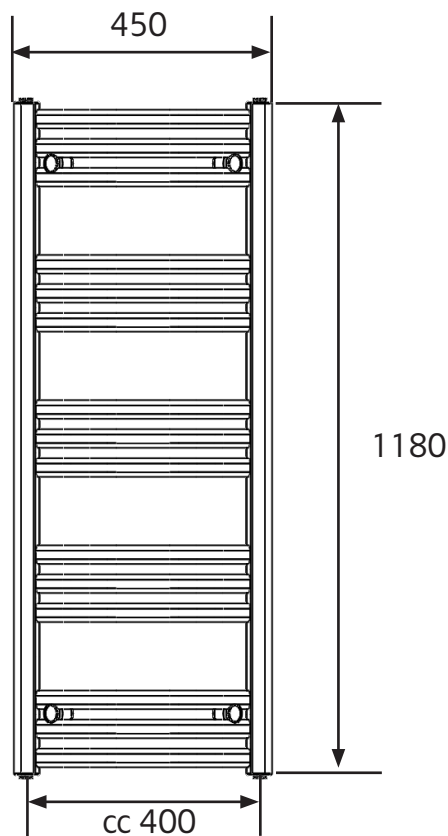

Hafa[®]

ELLIPS

1509922/1509923

SE: Borra aldrig hål i väggen utan att först ha kontrollerat måtten på det aktuella exemplaret.

NO: Bor aldri hull i veggjen uten å først kontrollere dimensjonene av den nåværende element.

DK: Bor aldrig huller i væggen uden først at kontrollere dimensionerne af den nuværende vare.

FI: Ennen poraamista-tarkistathan reikien mittasuhteet tuotteestasi.

GB: Before drilling any holes to the wall always check the position for the fixtures for the product itself.