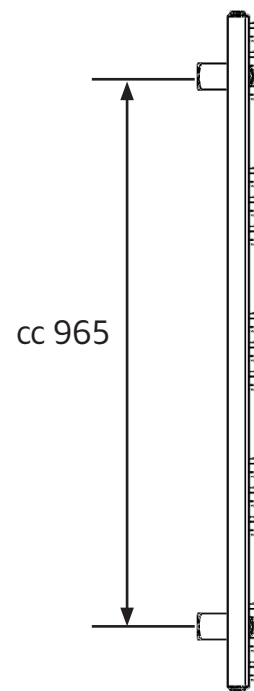

Hafa[®]

ELLIPS

1509922/1509923

SE: Borra aldrig hål i väggen utan att först ha kontrollerat måtten på det aktuella exemplaret.

NO: Bor aldri hull i veggjen uten å først kontrollere dimensjonene av den nåværende element.

DK: Bor aldrig huller i væggen uden først at kontrollere dimensionerne af den nuværende vare.

FI: Ennen poraamista-tarkistathan reikien mittasuhteet tuotteestasi.

GB: Before drilling any holes to the wall always check the position for the fixtures for the product itself.