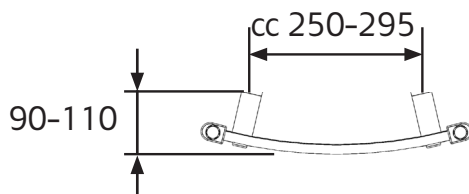

Hafa[®]

ELLIPS

1509922/1509923

SE: Borra aldrig hål i väggen utan att först ha kontrollerat måtten på det aktuella exemplaret.

NO: Bor aldri hull i veggjen uten å først kontrollere dimensjonene av den nåværende element.

DK: Bor aldrig huller i væggen uden først at kontrollere dimensionerne af den nuværende vare.

FI: Ennen poraamista-tarkistathan reikien mittasuhteet tuotteestasi.

GB: Before drilling any holes to the wall always check the position for the fixtures for the product itself.