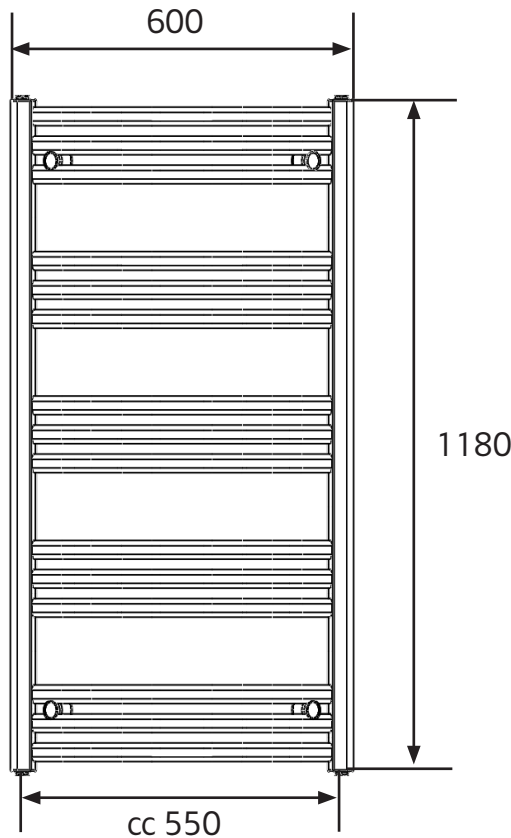

## ELLIPS

1509928/1509929

SE: Borra aldrig håll i väggen utan att först ha kontrollerat måtten på det aktuella exemplaret.

NO: Bor aldri hull i veggen uten å først kontrollere dimensjonene av den nåværende element.