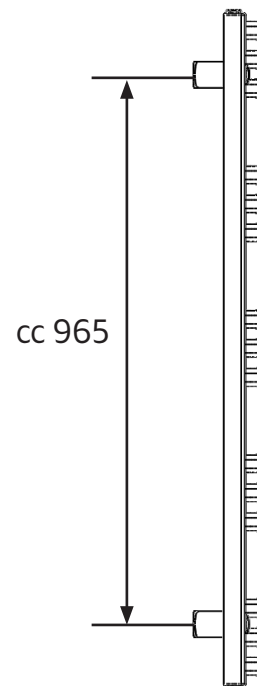

## ELLIPS

1509928/1509929

SE: Borra aldrig håll i väggen utan att först ha kontrollerat måtten på det aktuella exemplaret.

NO: Bor aldri hull i veggen uten å først kontrollere dimensjonene av den nåværende element.

DK: Bor aldrig huller i væggen uden først at kontrollere dimensionerne af den nuværende vare.

FI: Ennen poraamista-tarkistathan reikien mittasuhteet tuotteestasi.

GB: Before drilling any holes to the wall always check the position for the fixtures for the product itself.