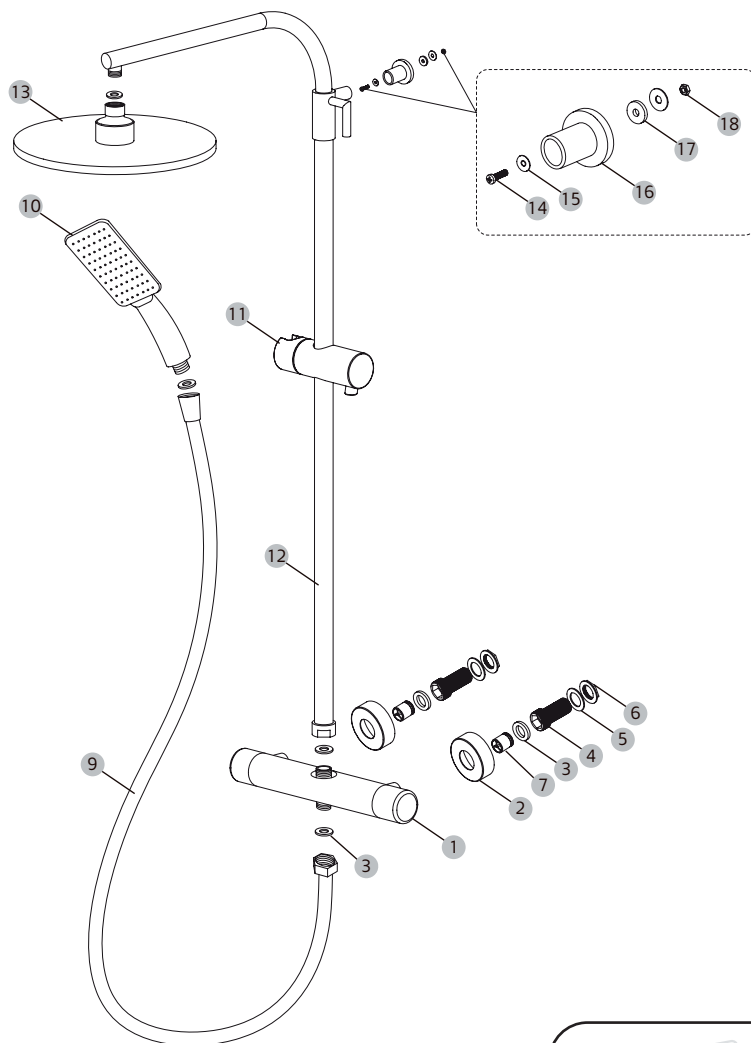

Hafa® Breeze Deluxe

Art: 1450761

Spare Parts

Hafa®

Hafa
Svarvaregatan 5, Box 525
SE-301 80 Halmstad
SWEDEN

Garanti/Warranty.
Service, resevdelar/spare-parts
Sweden: Tel: +46 (0)35 15 44 75
Norway: Tel: +47 69 31 02 30
Finland: Puh: 0207 43 50 00

www.hafa.se
www.hafa.dk
www.hafabad.no
www.hafa.se
www.hafabathroom.ru
www.hafa.eu

E-mail:
service@hafa.se
service@hafabad.no