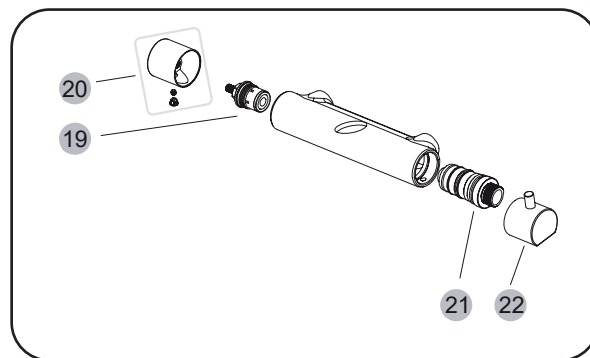

Hafa® Breeze Deluxe

Art: 1450761

Spare Parts

Hafa®

Hafa
Svarvaregatan 5, Box 525
SE-301 80 Halmstad
SWEDEN

Garanti/Warranty.
Service, resevdelar/spare-parts
Sweden: Tel: +46 (0)35 15 44 75
Norway: Tel: +47 69 31 02 30
Finland: Puh: 0207 43 50 00

www.hafa.se
www.hafa.dk
www.hafabad.no
www.hafa.se
www.hafabathroom.ru
www.hafa.eu

E-mail:
service@hafa.se
service@hafabad.no