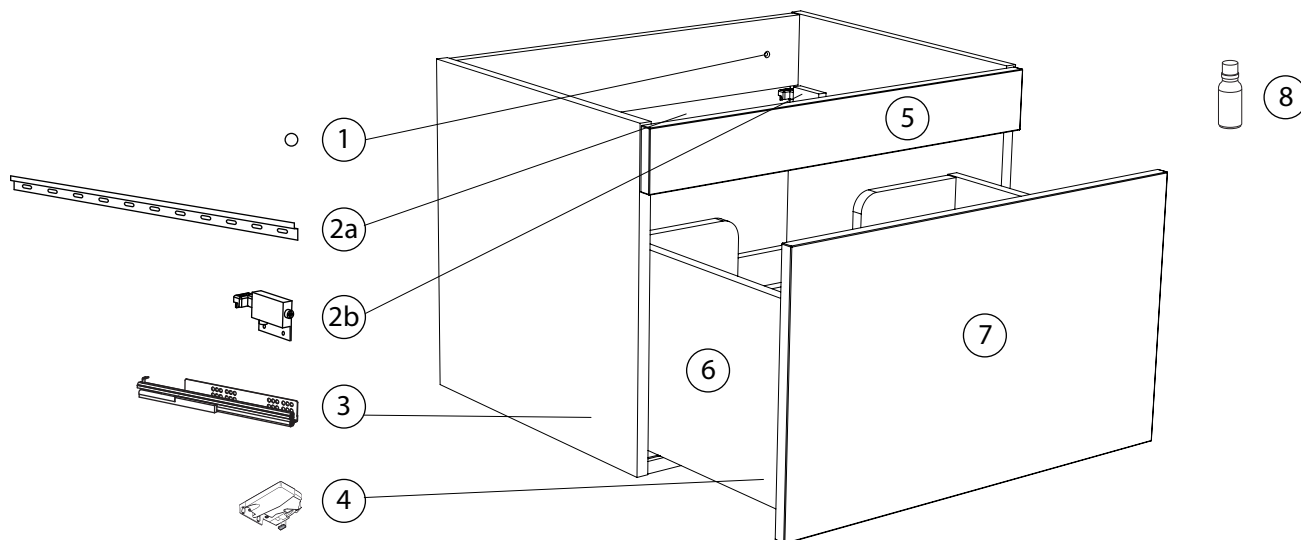

# Hafa® GO

Art: 1580005, 1580010, 1580011, 1580012, 1580019, 1580020, 1580021, 1580022, 1580025, 1580030, 1580031, 1580032, 1042510, 1042511

	art.no	beskrivning	description
1	9202025	TÄCKBRICKA SJÄLVHÄFTANDE 12MM VIT	COVER ADHESIVE MELAMINE 12MM WHITE
	9202026	TÄCKBRICKA SJÄLVHÄFTANDE 12MM SVART	COVER ADHESIVE MELAMINE 12MM BLACK
2a	9210430	UPPHÄNGNINGSSKENA 500	SUSPENSION RAIL 500
	9204398	UPPHÄNGNINGSSKENA 600	SUSPENSION RAIL 600
	90005048	UPPHÄNGNINGSSKENA 800	SUSPENSION RAIL 800
	90005049	UPPHÄNGNINGSSKENA 1000	SUSPENSION RAIL 1000
2b	9210247	UPPHÄNGNINGSBESLAG VÄNSTER GO	SUSPENSION BRACKET LEFT GO
	9210248	UPPHÄNGNINGSBESLAG HÖGER GO	SUSPENSION BRACKET RIGHT GO
3	9210209	LÅDSKENOR (PAR) D350 BLUM	DRAWER SLIDES (SET) D350 BLUM
	9210324	LÅDSKENOR (PAR) D300 COMPACT BLUM	DRAWER SLIDES (SET) D300 COMPACT BLUM
4	9203394	BLUM KOPPLING VÄNSTER	BLUM COUPLING LEFT
	9203395	BLUM KOPPLING HÖGER	BLUM COUPLING RIGHT
5	9210429	FRONTLIST GO VIT MATT 500	FRONT LIST GO WHITE MATTE 500
	9210213	FRONTLIST GO VIT MATT 600	FRONT LIST GO WHITE MATTE 600
	9210326	FRONTLIST GO VIT BLANK 600	FRONT LIST GO WHITE GLOSS 600
	9210214	FRONTLIST GO SVART 600	FRONT LIST GO BLACK 600
	9210419	FRONTLIST GO STORM VARM GRÅ 600	FRONT LIST GO STORM WARM GREY 600
	9210420	FRONTLIST GO HAZE GRÖN 600	FRONT LIST GO HAZE GREEN 600
	9210215	FRONTLIST GO VIT MATT 800	FRONT LIST GO WHITE MATTE 800
	9210327	FRONTLIST GO VIT BLANK 800	FRONT LIST GO WHITE GLOSS 800
	9210216	FRONTLIST GO SVART 800	FRONT LIST GO BLACK 800