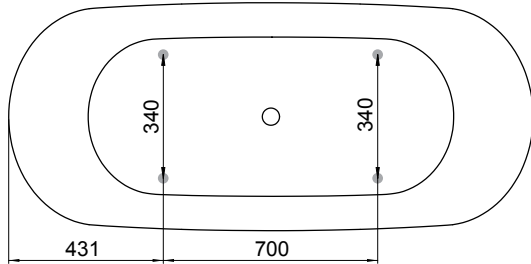

Hafa®

Original

NO

Støtteben

Yttermål

benå kan justeres med ca 25 mm.
OBS - kan variere avhengig av fall på gulvet

Modell	Original	
Størrelse, mm	1562x688x550	
Volum	280 liter	
Vanndybde	450 mm	

Materiale