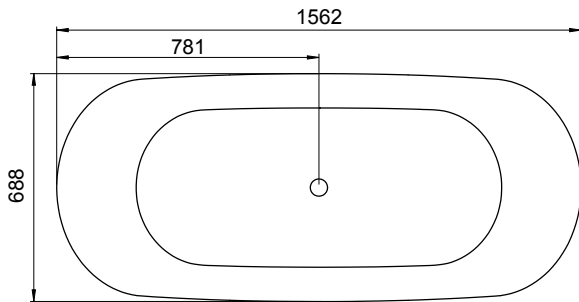

Hafa®

Original

NO

Støtteben

Yttermål

benå kan justeres med ca 25 mm.
OBS - kan variere avhengig av fall på gulvet

Modell	Original	
Størrelse, mm	1562x688x550	
Volum	280 liter	
Vanndybde	450 mm	

Materiale