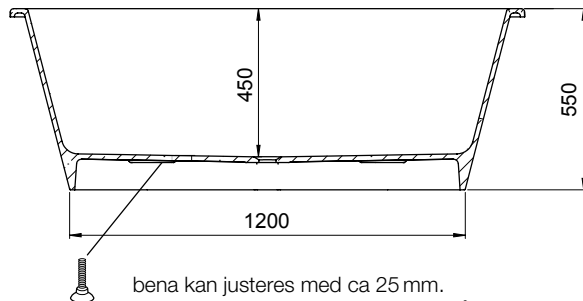

Hafa®

Original

NO

Støtteben

Yttermål

benå kan justeres med ca 25 mm.
OBS - kan variere avhengig av fall på gulvet

Modell	Original	
Størrelse, mm	1562x688x550	
Volum	280 liter	
Vanndybde	450 mm	

Materiale