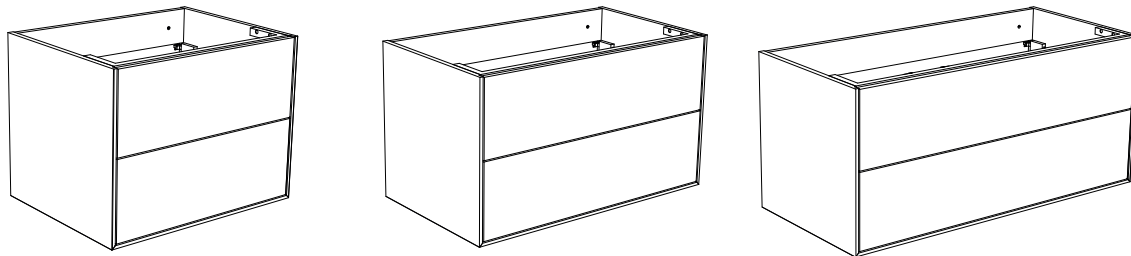

Hafa®

Edge 600, 800, 1000

Art.nr 1590000, 1590001, 1590010, 1590011, 1590020, 1590021

	600	800	1000
A	510	710	910
B	455	655	855
C	568	768	968
D	600	800	1000

[mm]