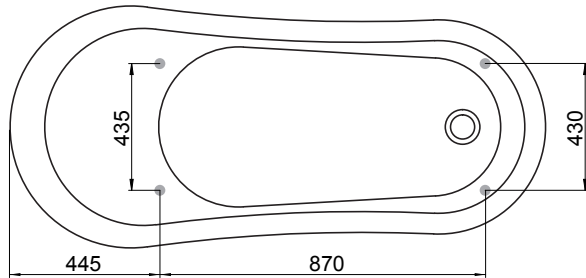

Hafa®

Mayfair

NO

Støtteben

Yttermål

 bena kan justeres med ca 25 mm.
OBS - kan variere avhengig av fall på gulvet

Alle mål kan variere med $\pm 3\%$ av produksjonstekniske grunner.

Modell	Mayfair	
Størrelse, mm	1550x700x800	
Volum	175 liter	
Vanndybde	415 mm	