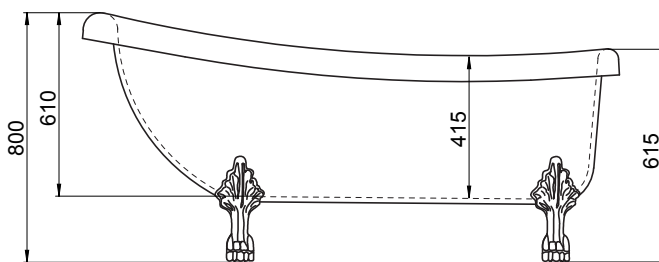

Hafa®

Mayfair

NO

Støtteben

Yttermål

 bena kan justeres med ca 25 mm.
OBS - kan variere avhengig av fall på gulvet

Alle mål kan variere med $\pm 3\%$ av produksjonstekniske grunner.

Modell	Mayfair	
Størrelse, mm	1550x700x800	
Volum	175 liter	
Vanndybde	415 mm	