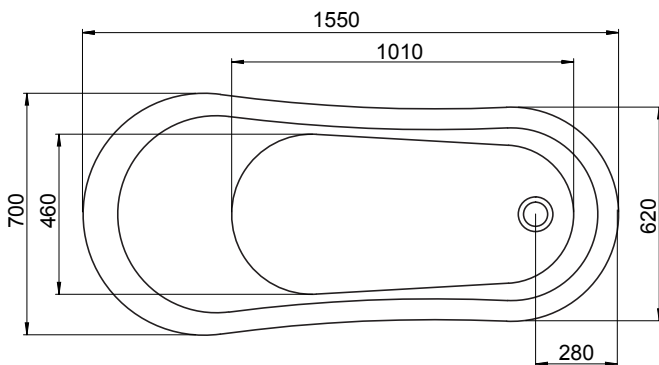

Hafa®

Mayfair

NO

Støtteben

Yttermål

 bena kan justeres med ca 25 mm.
OBS - kan variere avhengig av fall på gulvet

Alle mål kan variere med $\pm 3\%$ av produksjonstekniske grunner.

Modell	Mayfair	
Størrelse, mm	1550x700x800	
Volum	175 liter	
Vanndybde	415 mm	