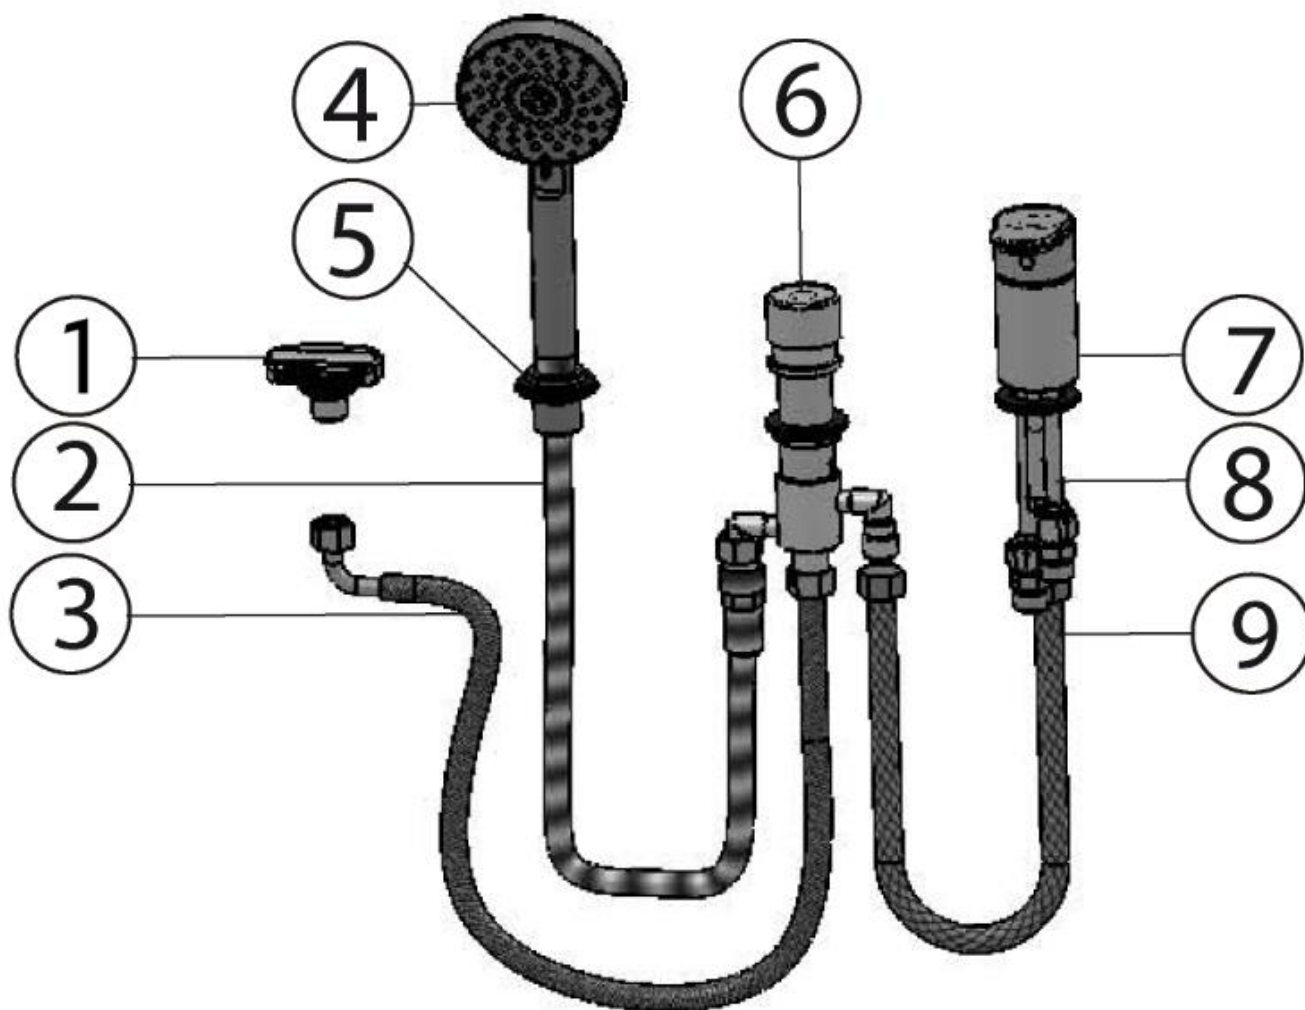

Hafa® Aqua Mixer

Art: 1445080

Spare Parts

Hafa®

Hafa
Svarvaregatan 5, Box 525
SE-301 80 Halmstad
SWEDEN

www.hafa.se
www.hafa.dk
www.hafabad.no
www.hafa.fi
www.hafabathroom.ru
www.hafa.eu

E-mail:
service@hafa.se

Hafa® Aqua Mixer

Art: 1445080

SCETCH NO	SPARE PART NO	AQUA MIXER	AQUA MIXER
1	80002649	AQUA MIXER SPOUT	AQUA MIXER SPOUT
2	90000396	AQUA MIXER DUSCHSLANG	AQUA MIXER SHOWER HOSE
3	9209713	AQUA MIXER SLANG TILL SPOUT	AQUA MIXER HOSE FOR SPOUT
4	9209760	AQUA MIXER HANDDUSCH	AQUA MIXER HAND SHOWER
5	9209761	AQUA MIXER GENOMF.F.DUSCHSLANG	AQUA MIXER LEAD THROUGH
6	9209762	AQUA MIXER KOMPLETT OMKASTARE	AQUA MIXER COMPLETE DIVERTER
	9209763	AQUA MIXER OMKASTARHANDTAG	AQUA MIXER DIVERTER HANDLE
7	9209764	AQUA MIXER BLANDARE	AQUA MIXER
	90000825	AQUA MIXER KEROX INSATS 40 LÅG	AQUA MIXER KEROX CARTRIDGE 40 LOW
8	9209704	AQUA MIXER ANSLUTNINGSRÖR	AQUA MIXER CONECTION PIPES
9	9209728	AQUA MIXER SLANG M OMK OCH MIXER	AQUA MIXER HOSE BETW.DIV.AND MIXER
10	80002455	AQUA MIXER BACKVENTIL MÄSSING	AQUA MIXER CHECK VALVE ADAPTER

Hafa®

Hafa
Svarvaregatan 5, Box 525
SE-301 80 Halmstad
SWEDEN

www.hafa.se
www.hafa.dk
www.hafabad.no
www.hafa.fi
www.hafabathroom.ru
www.hafa.eu

E-mail:
service@hafa.se