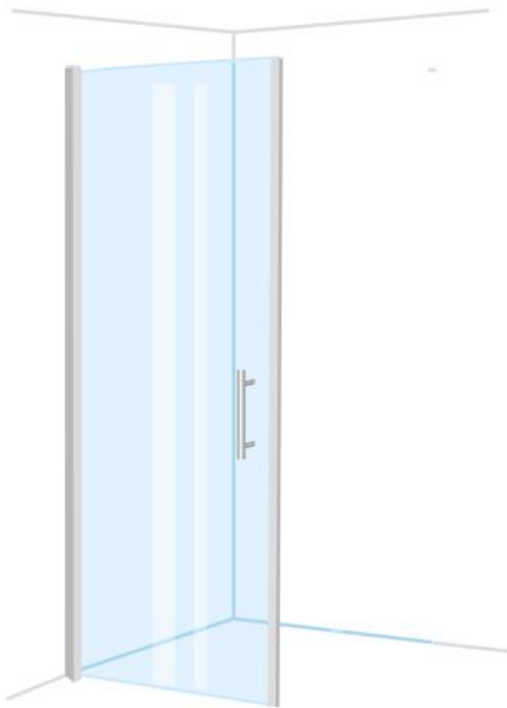

IGLOO C 80 KLARGLASS

Art nr: 1471032

En romslig dusj med rette, enkle linjer. Velg mellom fire størrelser som alle fint kan kombineres. For at glassdørene ikke skal ta i gulvet, løftes de 5 mm ved åpning. Dørene kan åpnes innen og uten fra. Justerbare magnetstengningen gjør at dørene lukker helt tett. Fås i klart glass og med sølvfargede profiler. 6 mm herdet sikkerhetsglass. Størrelser 700, 800, 900 og 1 000 mm. Høyde 2 000 mm.

DETALJERT INFORMASJON

Artikkelkoder

NOBB	40793754
EAN	7330027017594
Lagerført artikkel	Ja

Standarder og klassifiseringer

EN-standard	EN14428
Sunda Hus	Ja
Omfattes av CE:	Ja
ETIM	EC010962

Produktmål og vekt

Høyde (mm)	2000
Bredde (mm)	800
Tykkelse glass (mm)	6
Løftehøyde hengsle (mm)	5
Klaring min. (mm)	11
Nettovekt (kg)	23

Material og overflatebehandling

Hovedsakelig materiale	Herdet sikkerhetsglass, Aluminium
Overflatebehandling	Anodisert Klart glass