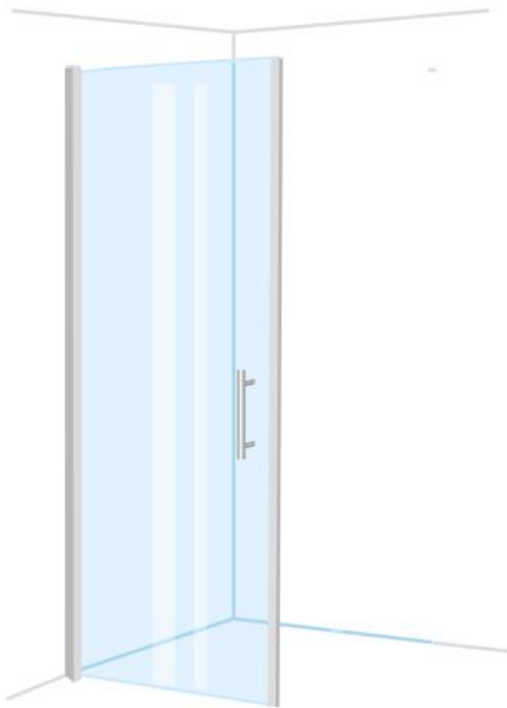

IGLOO C 90 KLARGLASS

Art nr: 1471033

En romslig dusj med rette, enkle linjer. Velg mellom fire størrelser som alle fint kan kombineres. For at glassdørene ikke skal ta i gulvet, løftes de 5 mm ved åpning. Dørene kan åpnes innen og uten fra. Justerbare magnetstengningen gjør at dørene lukker helt tett. Fås i klart glass og med sølvfargede profiler. 6 mm herdet sikkerhetsglass. Størrelser 700, 800, 900 og 1 000 mm. Høyde 2 000 mm.

DETALJERT INFORMASJON

Artikkelkoder

NOBB	40793762
EAN	7330027017600
Lagerført artikkel	Ja

Standarder og klassifiseringer

EN-standard	EN14428
Sunda Hus	Ja
Omfattes av CE:	Ja
ETIM	EC010962

Produktmål og vekt

Høyde (mm)	2000
Bredde (mm)	900
Dybde (mm)	27
Tykkelse glass (mm)	6
Løftehøyde hengsle (mm)	5
Klaring min. (mm)	11
Nettovekt (kg)	24

Material og overflatebehandling

Hovedsakelig materiale	Herdet sikkerhetsglass, Aluminium
Overflatebehandling	Anodisert Klart glass
Farge	Aluminium