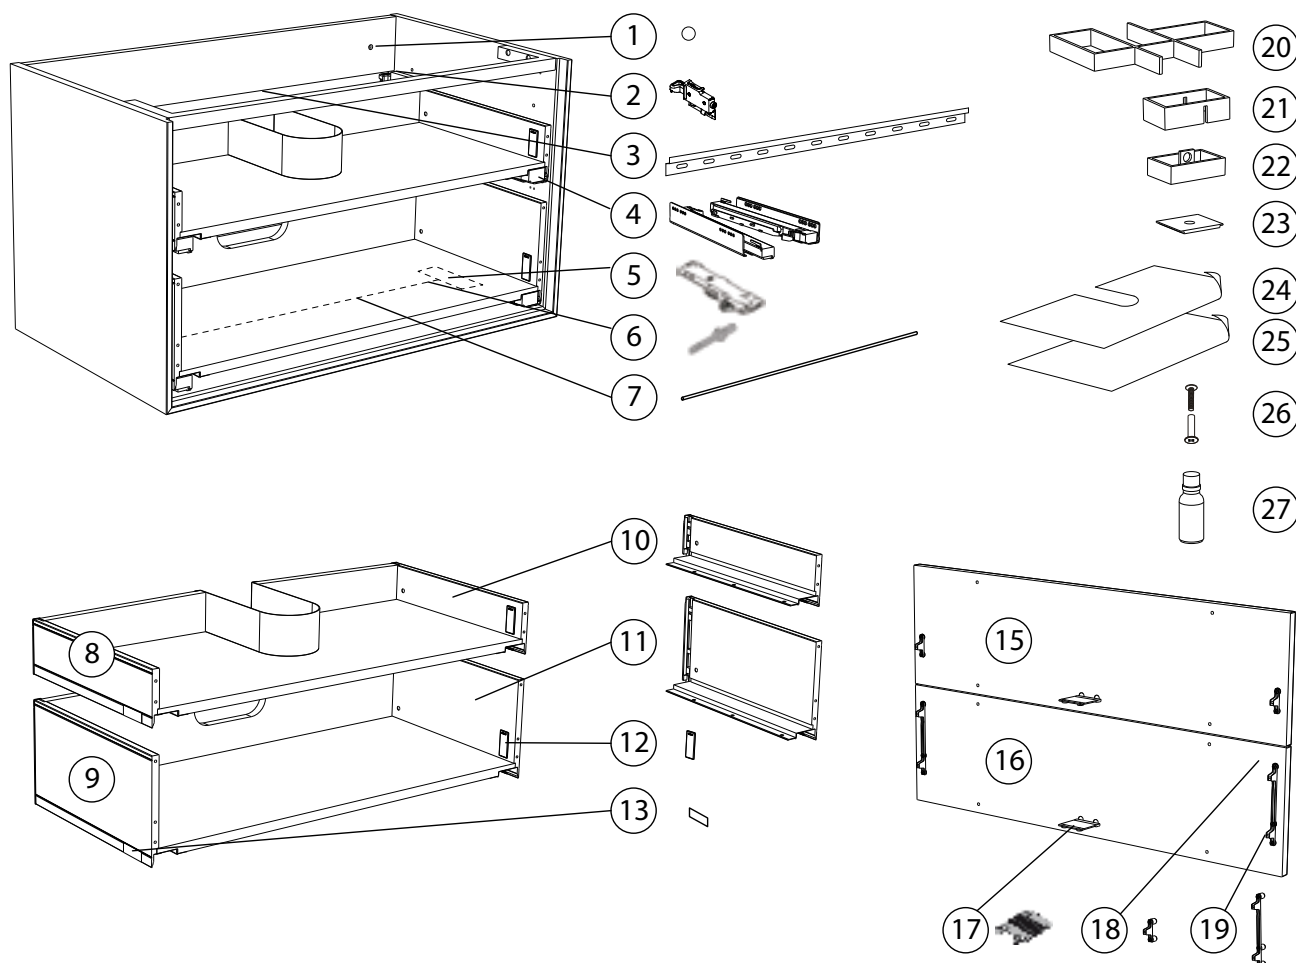

Hafa® *EDGE*

Art: 1590000, 1590001, 1590010, 1590011, 1590020, 1590021, 1590150, 1590151

	art.no	beskrivning	description
1	9202025	TÄCKBRICKA SJÄLVHÄFTANDE 12MM VIT	COVER ADHESIVE MELAMINE 12MM WHITE
	9210040	TÄCKBRICKA SJÄLVHÄFTANDE 12MM ANTRACIT	COVER ADHESIVE MELAMINE 12MM ANTHRACITE
2	9202332	UPPHÄNGNINGSBESLAG GRASS/HETAL VÄNSTER	SUSPENSION GRASS/HETAL LEFT
	9202333	UPPHÄNGNINGSBESLAG GRASS/HETAL HÖGER	SUSPENSION GRASS/HETAL RIGHT
3	9204398	UPPHÄNGNINGSSKENA 600	SUSPENSION RAIL 600
	90005048	UPPHÄNGNINGSSKENA 800	SUSPENSION RAIL 800
	9204399	UPPHÄNGNINGSSKENA 900	SUSPENSION RAIL 900
	90005049	UPPHÄNGNINGSSKENA 1000	SUSPENSION RAIL 1000
4	9210025	LÅDSKENOR (PAR) BLUM LEGRABOX D350	DRAWER SLIDES (SET) BLUM LEGRABOX D350
5	9210032	TIP-ON BLUMOTION BLUM LEGRABOX (PAR)	TIP-ON BLUMOTION BLUM LEGRABOX (SET)
6	9210031	BLUM SYNKRONISERINGSADAPTER LEGRABOX	ADAPTER FOR SYNCHRONISATION BAR
7	9210022	SYNKRONISERINGSPINNE 600	SYNCHRONISATION BAR 600
	9210023	SYNKRONISERINGSPINNE 800	SYNCHRONISATION BAR 800
	9210024	SYNKRONISERINGSPINNE 1000	SYNCHRONISATION BAR 1000