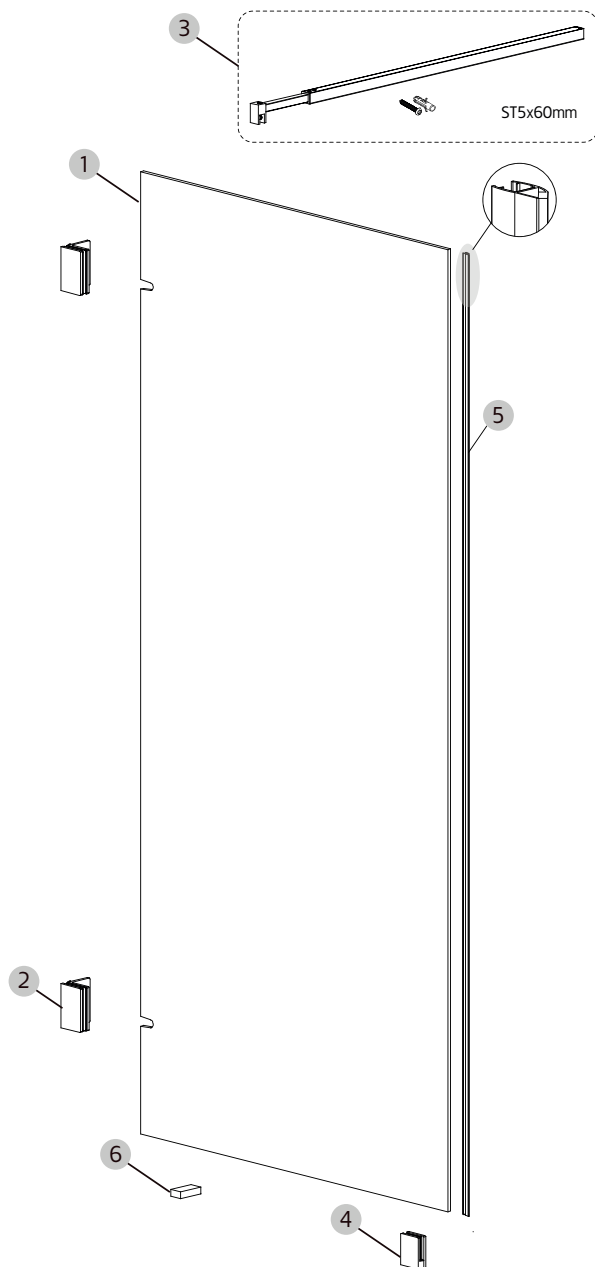

Hafa® Infinity

Art: 1451040, 1451041, 1451042, 1451045, 1451046, 1451047

Spare Parts

Hafa®

Hafa
Svarvaregatan 5, Box 525
SE-301 80 Halmstad
SWEDEN

Garanti/Warranty.
Service, resevdelar/spare-parts
Sweden: Tel: +46 (0)35 15 44 75
Norway: Tel: +47 69 31 02 30
Finland: Puh: 0207 43 50 00

www.hafa.se
www.hafa.dk
www.hafabad.no
www.hafa.se
www.hafabathroom.ru
www.hafa.eu

E-mail:
service@hafa.se
service@hafabad.no