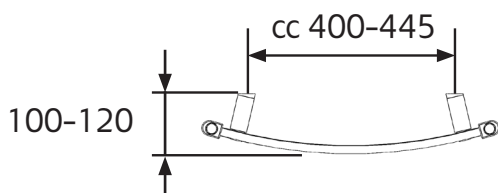

Hafa[®]

ELLIPS

1509931

SE: Borra aldrig håll i väggen utan att först ha kontrollerat måtten på det aktuella exemplaret.

NO: Bor aldri hull i veggjen uten å først kontrollere dimensjonene av den nåværende element.

DK: Bor aldrig huller i væggen uden først at kontrollere dimensionerne af den nuværende vare.

FI: Ennen poraamista-tarkistathan reikian mittasuhteet tuotteestasi.

GB: Before drilling any holes to the wall always check the position for the fixtures for the product itself.