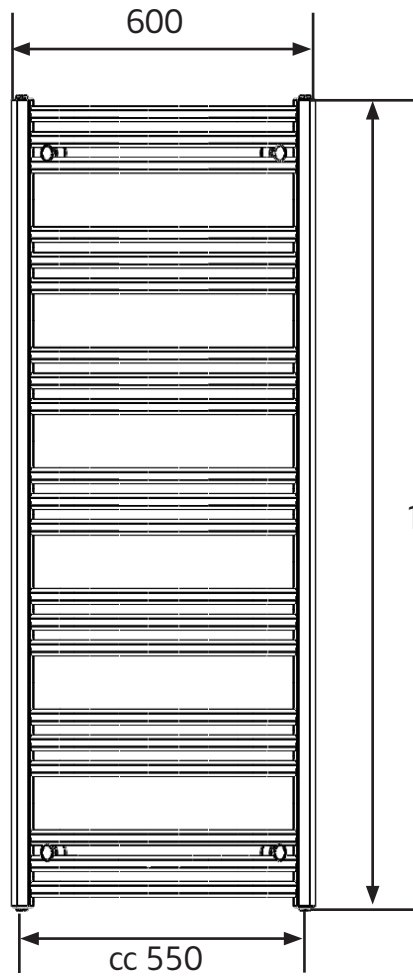

Hafa[®]

ELLIPS

1509931

SE: Borra aldrig håll i väggen utan att först ha kontrollerat måtten på det aktuella exemplaret.

NO: Bor aldri hull i veggjen uten å først kontrollere dimensjonene av den nåværende element.

DK: Bor aldrig huller i væggen uden først at kontrollere dimensionerne af den nuværende vare.

FI: Ennen poraamista-tarkistathan reikian mittasuhteet tuotteestasi.

GB: Before drilling any holes to the wall always check the position for the fixtures for the product itself.