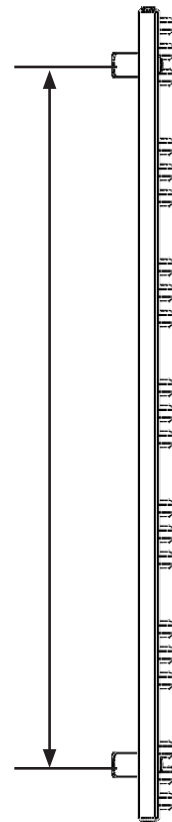

Hafa[®]

ELLIPS

1509931

SE: Borra aldrig håll i väggen utan att först ha kontrollerat måtten på det aktuella exemplaret.

NO: Bor aldri hull i veggjen uten å først kontrollere dimensjonene av den nåværende element.

DK: Bor aldrig huller i væggen uden først at kontrollere dimensionerne af den nuværende vare.

FI: Ennen poraamista-tarkistathan reikian mittasuhteet tuotteestasi.

GB: Before drilling any holes to the wall always check the position for the fixtures for the product itself.