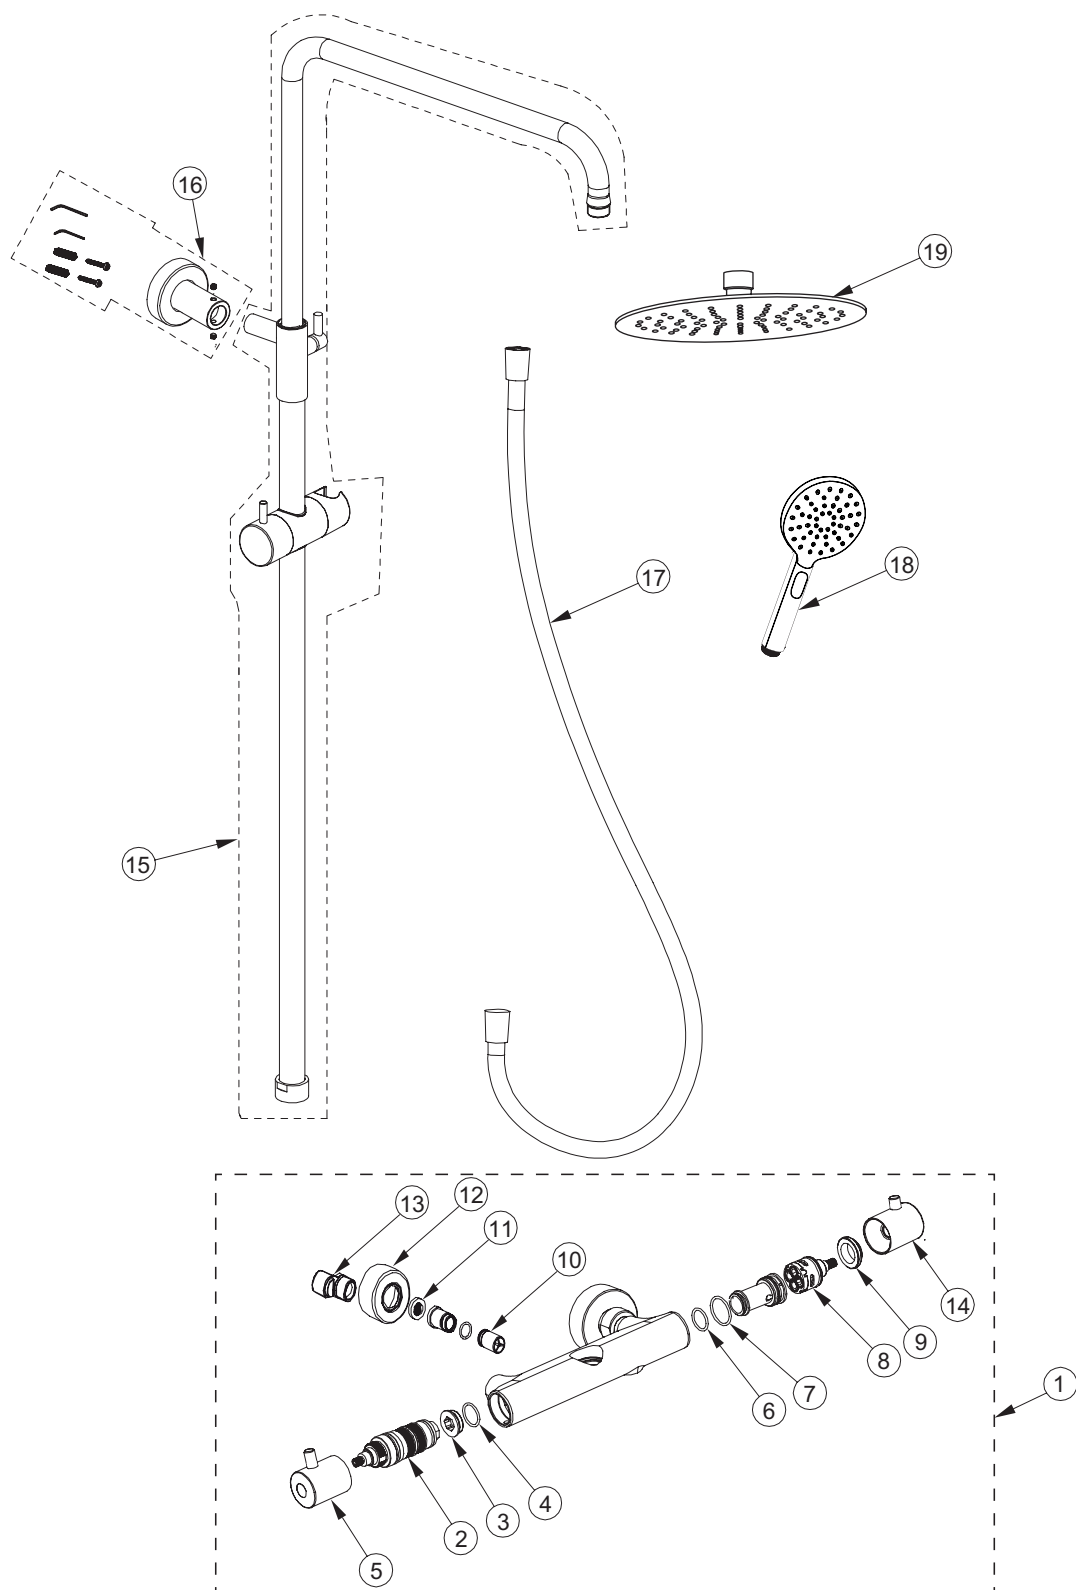

Hafa® FINE

Art: 1381840, 1381841, 1381842, 1381843, 1381844, 1381845, 1381846, 1381847, 1381848, 1381849,
1381855, 1381856, 1381857, 1381858, 1381859, 1381860, 1381861, 1381862

Hafa
Svarvaregatan 5, Box
525
SE-301 80 Halmstad
SWEDEN

Garanti/Warranty.
Service, reservdelar/spare parts
Sweden: +46 (0)35 15 44 75
Norway: +47 (0)69 31 02 30
Finland: +358 (0)9 61500940

www.hafa.se
www.hafa.dk
www.hafabad.no
www.hafa.se
www.hafabathroom.ru
www.hafa.eu

e-mail:
service@hafa.se
service@hafabad.no