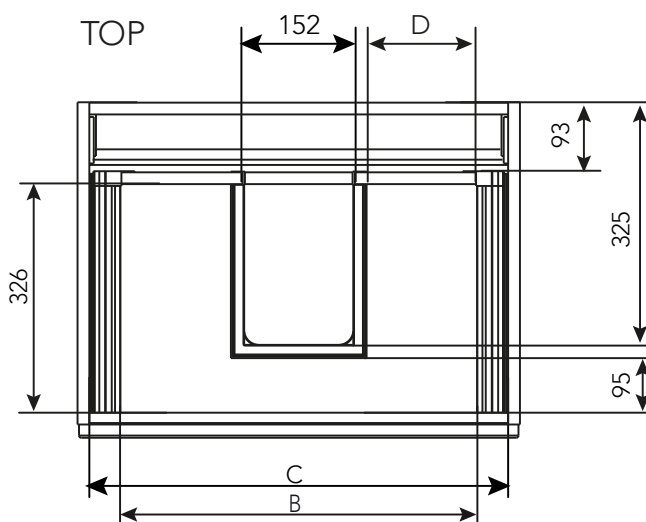

Hafa[®] GO PLUS 600, 800, 1000

	A	B	C	D
600	600-602	481	568	164,5
800	800-802	681	768	264,5
1000	1000-1002	881	968	364,5

[mm]

BACK