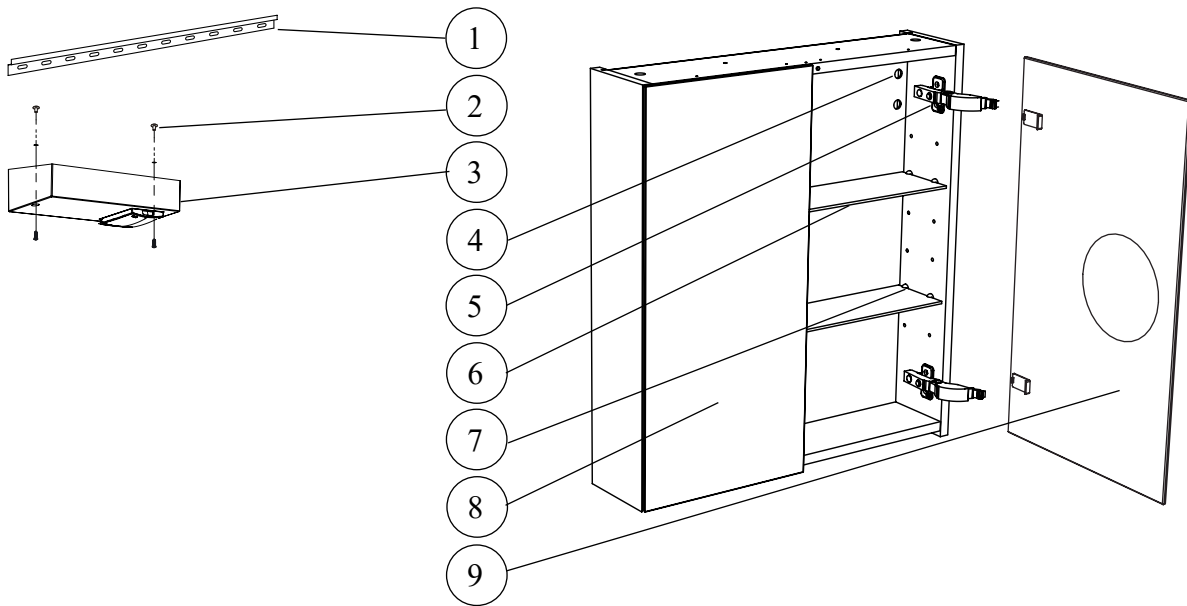

Hafa® SKY

Art: 1042521

	art.no	beskrivning	description
1	9204398	UPPHÅNGNINGSSKENA	RAIL FOR SUSPENSION
2	9210459	SKRUV MED HYLSA ELBOX	SCREW WITH SLEEVE FOR POWER BOX
3	1580261	ELBOX	POWER BOX
4	9202027	TÄCKBRICKA SJÄLVHÅFTANDE 21MM VIT	COVER ADHESIVE MELAMINE 21MM WHITE
5	9210479	STOMPLATTA RAK SALICE GÅNGJÄRN	HINGEPLATE SALICE
6	9210250	GLASHYLLA	GLASS SHELF
7	9202021	HYLLBÄRARE FÖR GLASHYLLA 4MM	SHELF HOLDER
8	9210478	SPEGELDÖRR	MIRROR DOOR
9	9210477	SPEGELDÖRR M FÖRSTORING	MIRROR DOOR WITH MAGNIFICATION