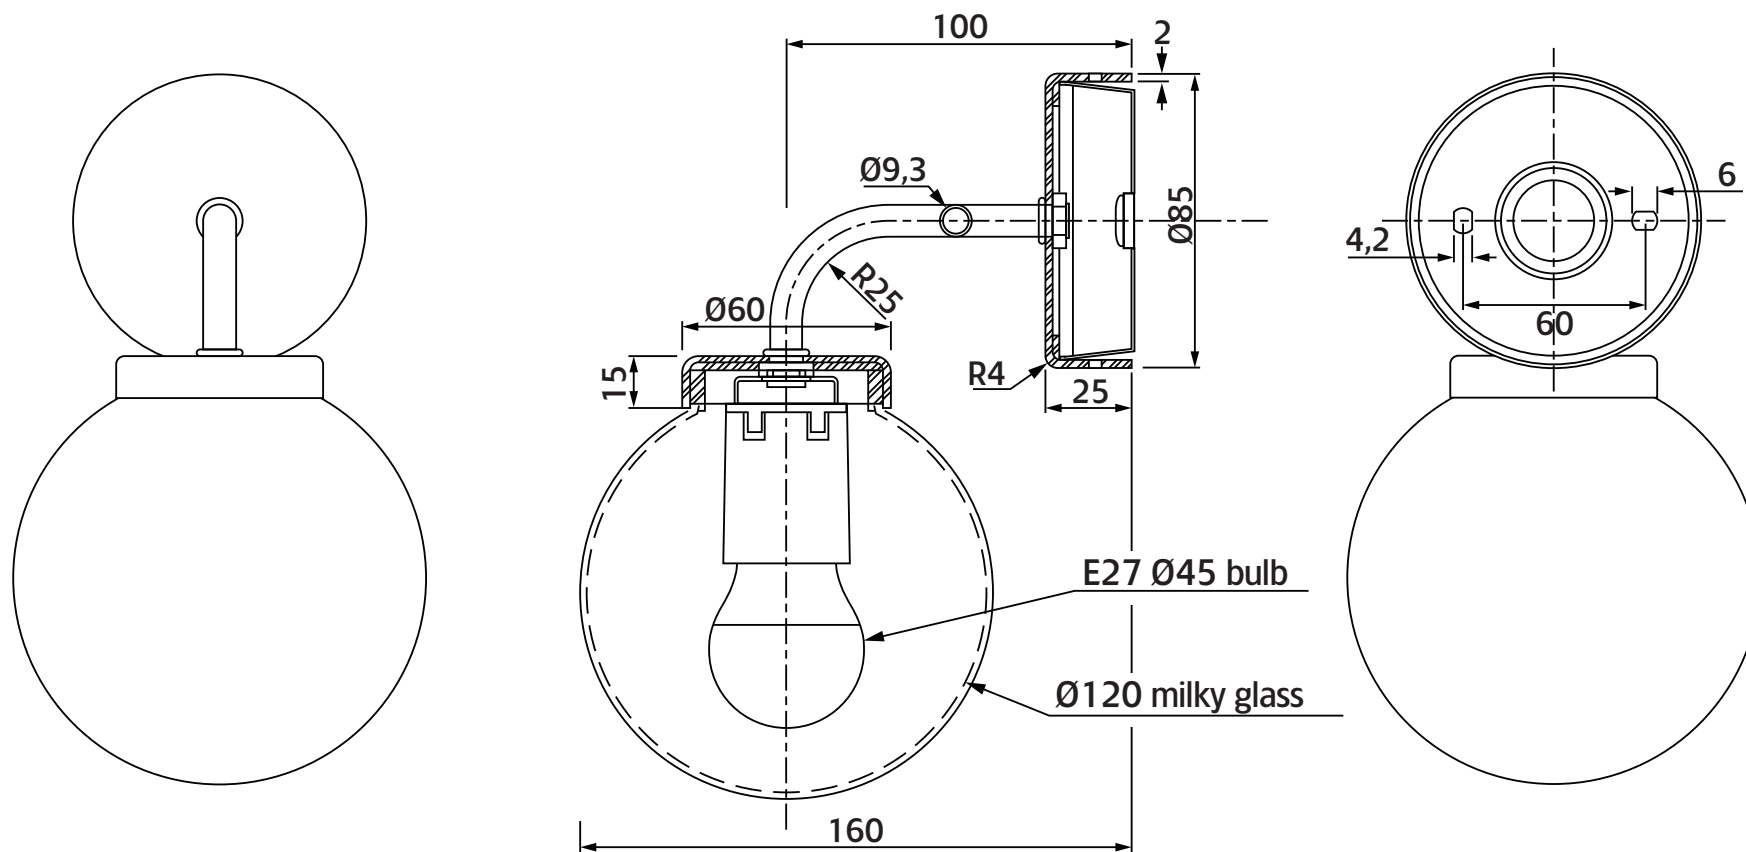

# Hafa<sup>®</sup> Globe Lamp

126 72 40

126 72 41

\* SE Rekommendation NO Anbefale ENG Recommendation FI Suositus DK Anbefale