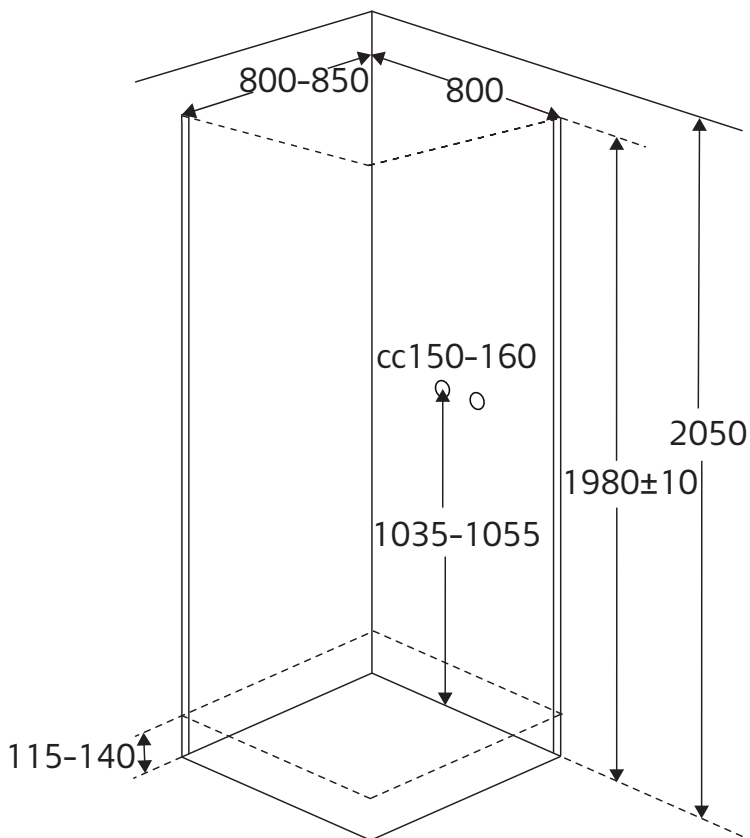

Hafa®

BREEZE 80X80 SQUARE

145 07 72/ 145 07 77

Breeze Delux