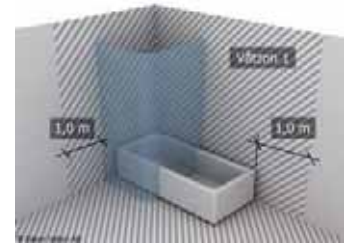

GB

Below are Swedish recommendations:
Screw fastenings should be made in concrete or other solid structure, wooden studs, wooden noggings or in structures that have been tested and approved for fastenings, for example a sheet construction. See examples of approved constructions at sakervatten.se. Sealing substances must fixate to the materials it aims to seal, be waterproof, mould-resistant and age-resistant. Requirements for sealing apply in wet zones 1 and 2.