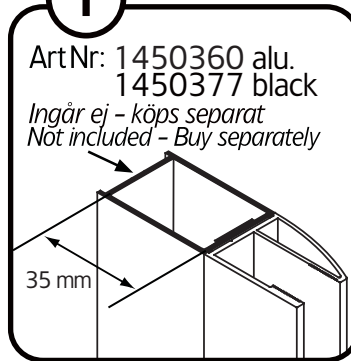

6

7

8

Se/KA TSO/see  
Iglloo Pro Ext Prof I-wall &  
Iglloo Pro Ext Profile Door

ArtNr: 1450363 alu,  
1450376 black  
ArtNr: 1450360 alu,  
1450377 black

1

2

3A