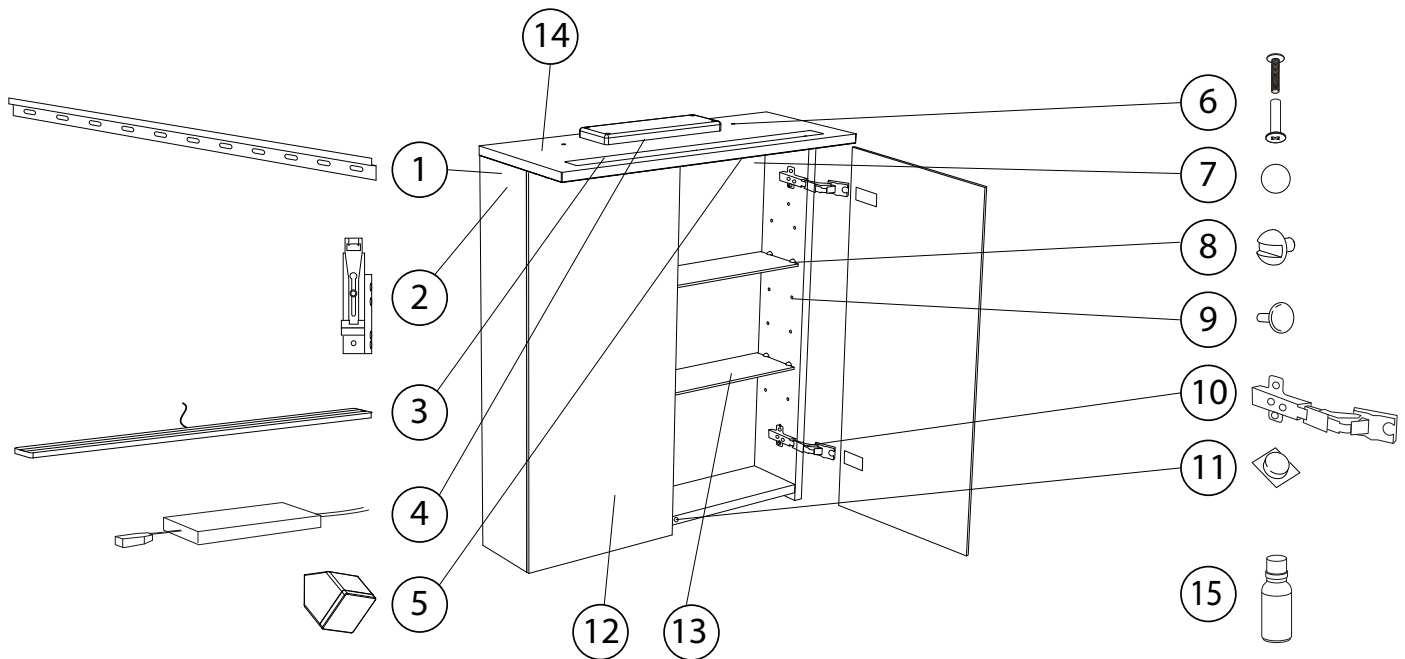

# Hafa® SHINE, BASE

Art: 1571000, 1571010

	art.no	beskrivning	description
1	9204398	UPPHÄNGNINGSSKENA 600	SUSPENSION RAIL 600
2	9202018	UPPHÄNGNINGSBESLAG HETTICH VÄNSTER	SUSPENSION HETTICH LEFT
	9202019	UPPHÄNGNINGSBESLAG HETTICH HÖGER	SUSPENSION HETTICH RIGHT
3	9202195	SHINE LEDBELYSNING	SHINE LED LIGHT
4	9202197	SHINE LED-TRAFO	LED-TRANSFORMER SHINE
5	1267265	ELUTTAG HÖRNBOX	SOCKET CORNER
6	9210039	SKRUV MED HYLSA FÖR 2X16MM	SKREW WITH SLEEVE (FOR 2X16MM)
7	9202027	TÄCKBRICKA SJÄLVHÄFTANDE 21MM VIT	COVER ADHESIVE MELAMINE 21MM WHITE
	9202025	TÄCKBRICKA SJÄLVHÄFTANDE 12MM VIT	COVER ADHESIVE MELAMINE 12MM WHITE
8	90005059	HYLLBÄRARE FÖR GLASHYLLA	GLAS SHELF HOLDER
9	90005060	TÄCKBRICKA HYLLBÄRARHÅL VIT	COWER SHELF HOLDER HOLES WHITE
10	9202336	STOMPLATTA GÅNGJÄRN	HINGE PLATE
	1340094	GÅNGJÄRN	HINGE
11	9210275	SILIKONDÄMPARE	SILICONE BUMPER
12	9204400	SPGELDÖRR SHINE/BASE	MIRROR DOOR SHINE/BASE
13	9204401	GLASHYLLA SHINE/BASE	GLASS SHELF SHINE/BASE
14	9204402	BELYSNINGSRAMP (EXKL BELYSNING) SHINE	RAMP (LIGHTING EXCLUDED) SHINE
15	9210073	BÄTTRINGSFÄRG VIT 0300-N 20-GLANS	TOUCH UP PAINT WHITE 0300-N 20 GLOSS