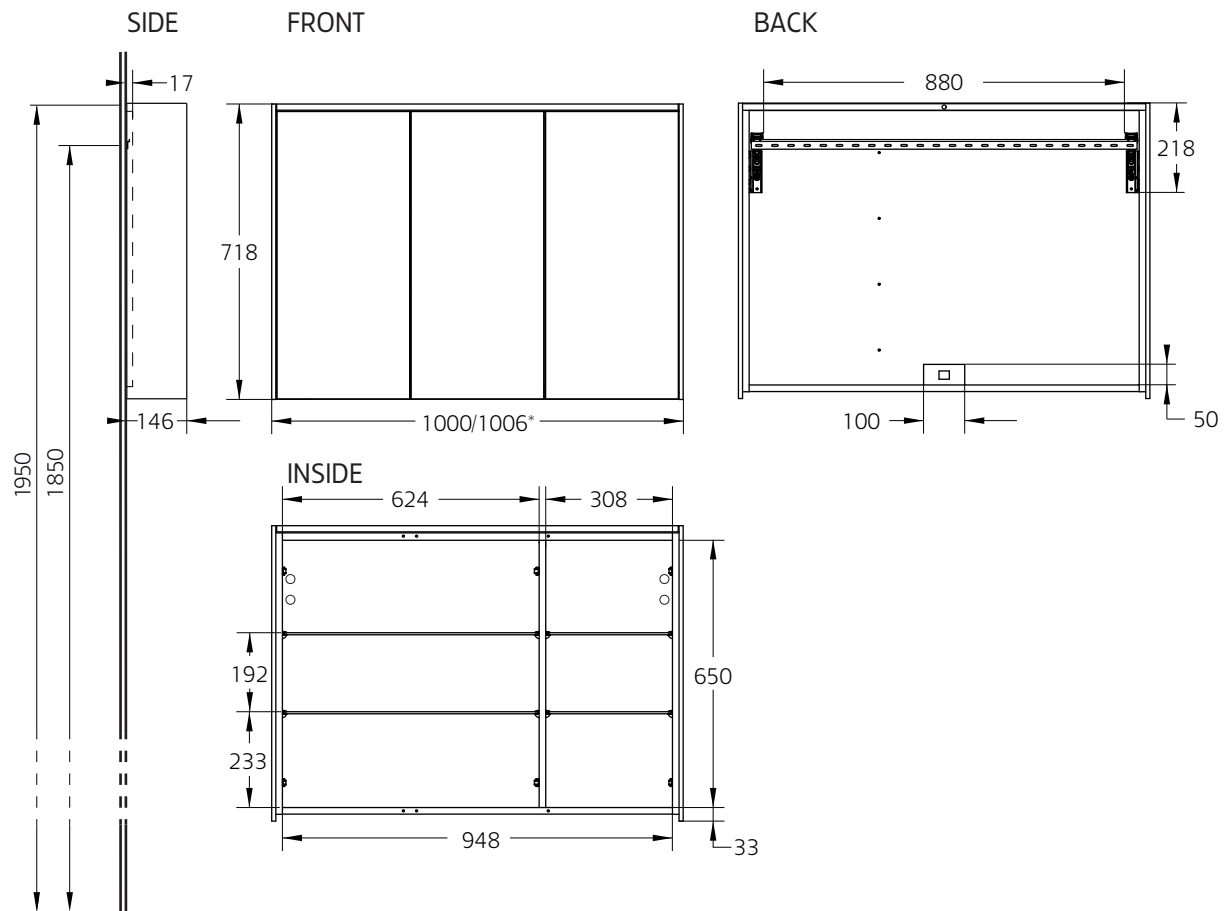

## SHIFT 1000

1391290..97

\*LJUS & MÖRK EK / LIGHT & DARK OAK / LYS & MÖRK EG / LYS & MÖRK EIK / VAALEA & TUMMA TAMMI

[www.hafa.se](http://www.hafa.se)