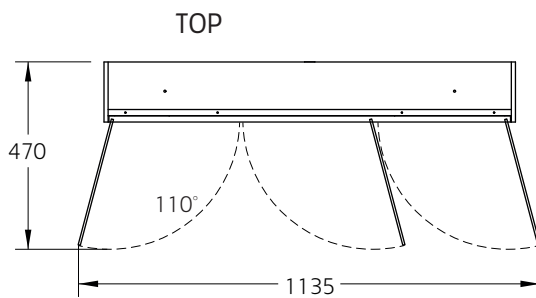

## SHIFT 1000

1391290..97

\*LJUS & MÖRK EK / LIGHT & DARK OAK / LYS & MÖRK EG / LYS & MÖRK EIK / VAALEA & TUMMA TAMMI

[www.hafa.se](http://www.hafa.se)