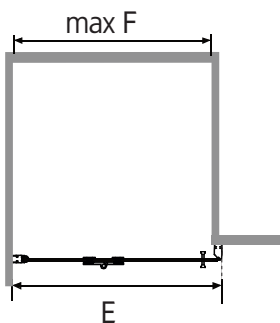

Hafa[®]

IglooPro[™] Vik Nisch

Förlängningsprofil 30mm, för dörr
 Extension profile 30mm, for door
 Art. 1450362 alu, 1450376 svart/black

OBS! Ingår i vissa artiklar se *
 NOTE! Included in some articles see *

Hafa®

Model	A	Art	B	C	D	E	Max F
75	730-770	145 06 10, 145 08 30	382	310	315	690-710	675-695
	730-800*	145 08 80, 145 08 81					
	730-830*	145 08 90, 145 08 91					
85	830-870	145 06 11, 145 08 31	432	360	365	790-810	775-795
	830-900*	145 08 82, 145 08 83					
	830-930*	145 08 92, 145 08 93					
95	930-970	145 06 12, 145 08 32	482	410	415	890-910	875-895
	930-1000*	145 08 84, 145 08 85					
	930-1030*	145 08 94, 145 08 95					