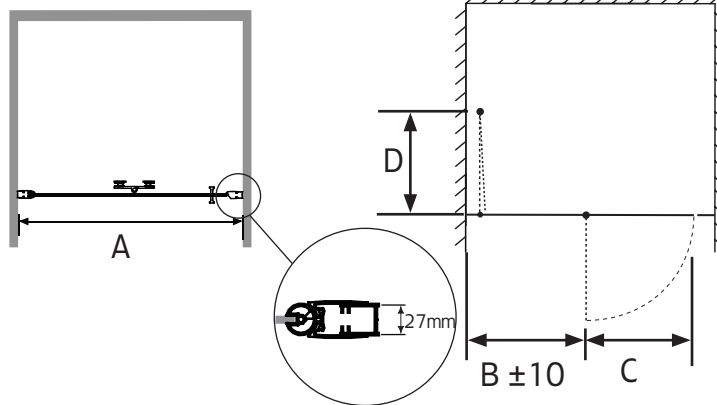

Hafa[®]

IglooPro[™] Vik Nisch

Förlängningsprofil 30mm, för dörr
 Extension profile 30mm, for door
 Art. 1450362 alu, 1450376 svart/black

OBS! Ingår i vissa artiklar se *
 NOTE! Included in some articles see *

Hafa®

Model	A	Art	B	C	D	E	Max F
75	730-770	145 06 10, 145 08 30	382	310	315	690-710	675-695
	730-800*	145 08 80, 145 08 81					
	730-830*	145 08 90, 145 08 91					
85	830-870	145 06 11, 145 08 31	432	360	365	790-810	775-795
	830-900*	145 08 82, 145 08 83					
	830-930*	145 08 92, 145 08 93					
95	930-970	145 06 12, 145 08 32	482	410	415	890-910	875-895
	930-1000*	145 08 84, 145 08 85					
	930-1030*	145 08 94, 145 08 95					