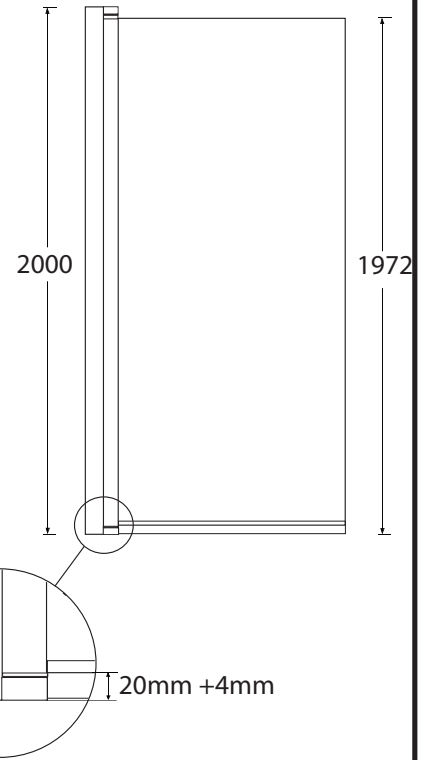

Hafa[®]

IglooPro[™] Vik Nisch

Förlängningsprofil 30mm, för dörr
 Extension profile 30mm, for door
 Art. 1450362 alu, 1450376 svart/black

OBS! Ingår i vissa artiklar se *
 NOTE! Included in some articles see *

Hafa®

Model	A	Art	B	C	D	E	Max F
75	730-770	145 06 10, 145 08 30	382	310	315	690-710	675-695
	730-800*	145 08 80, 145 08 81					
	730-830*	145 08 90, 145 08 91					
85	830-870	145 06 11, 145 08 31	432	360	365	790-810	775-795
	830-900*	145 08 82, 145 08 83					
	830-930*	145 08 92, 145 08 93					
95	930-970	145 06 12, 145 08 32	482	410	415	890-910	875-895
	930-1000*	145 08 84, 145 08 85					
	930-1030*	145 08 94, 145 08 95					