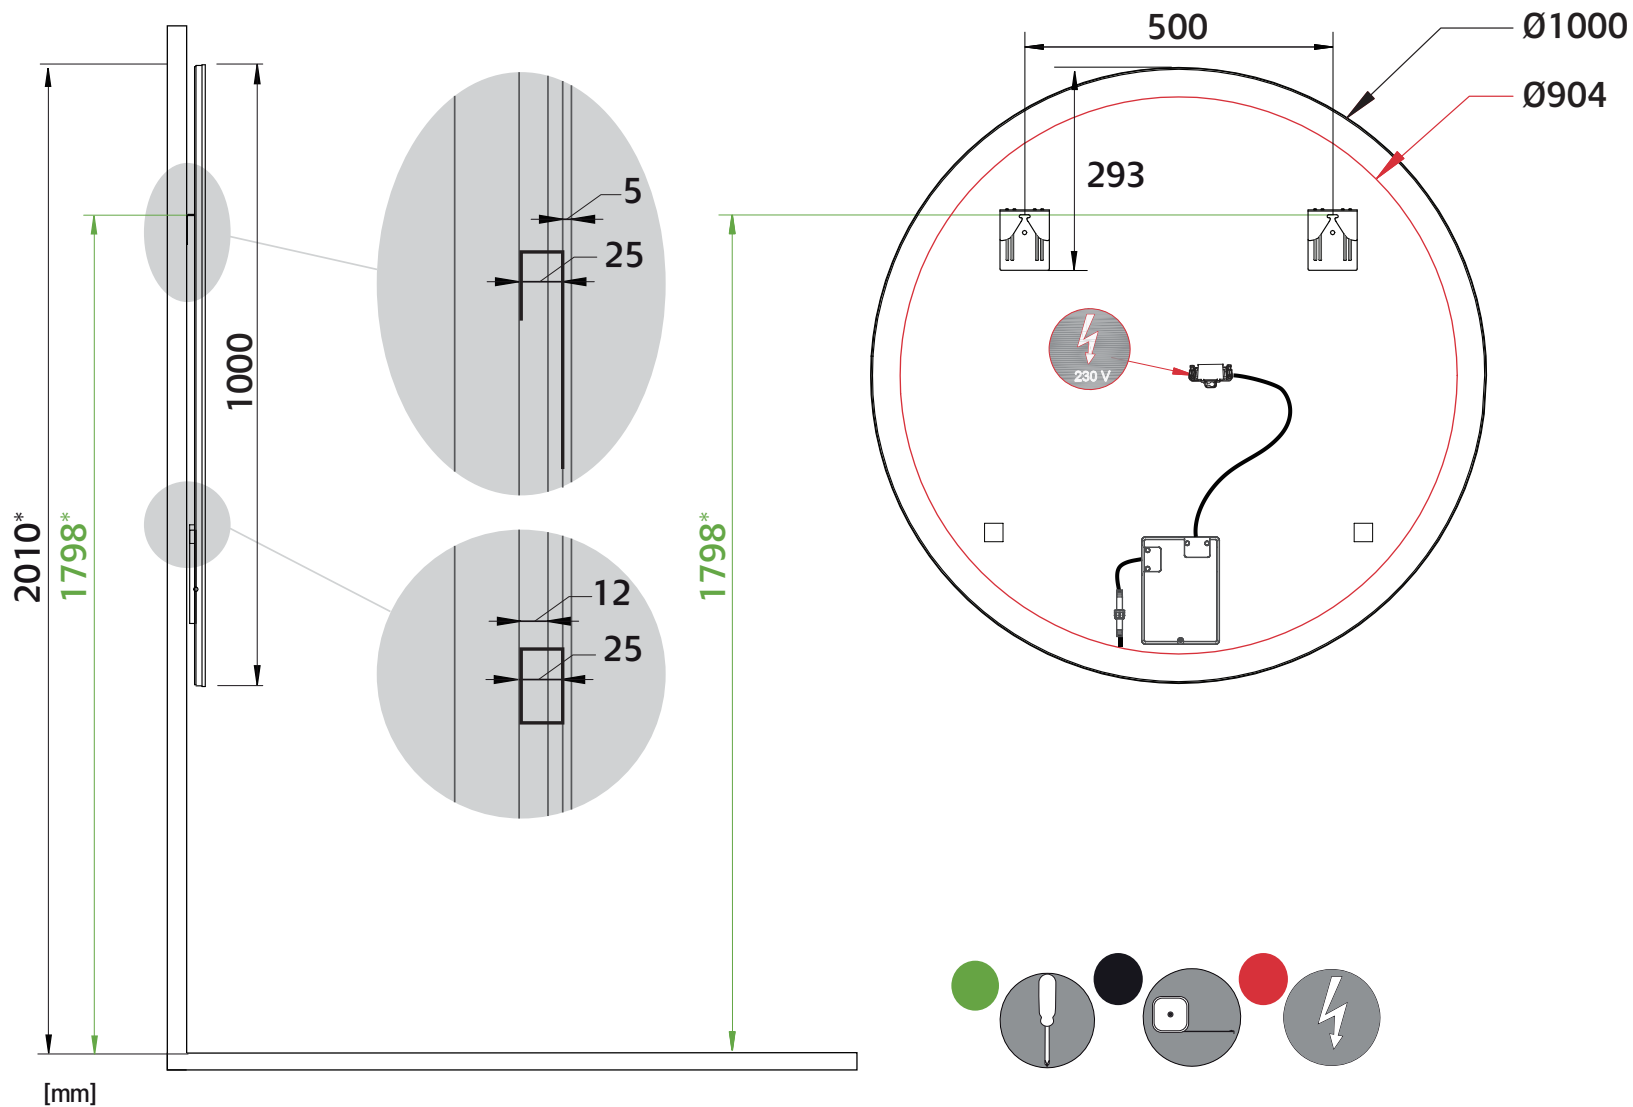

Hafa[®] Store 1000

126 72 21

2025-03-24

* SE Rekommendation NO Anbefale ENG Recommendation FI Suositus DK Anbefale