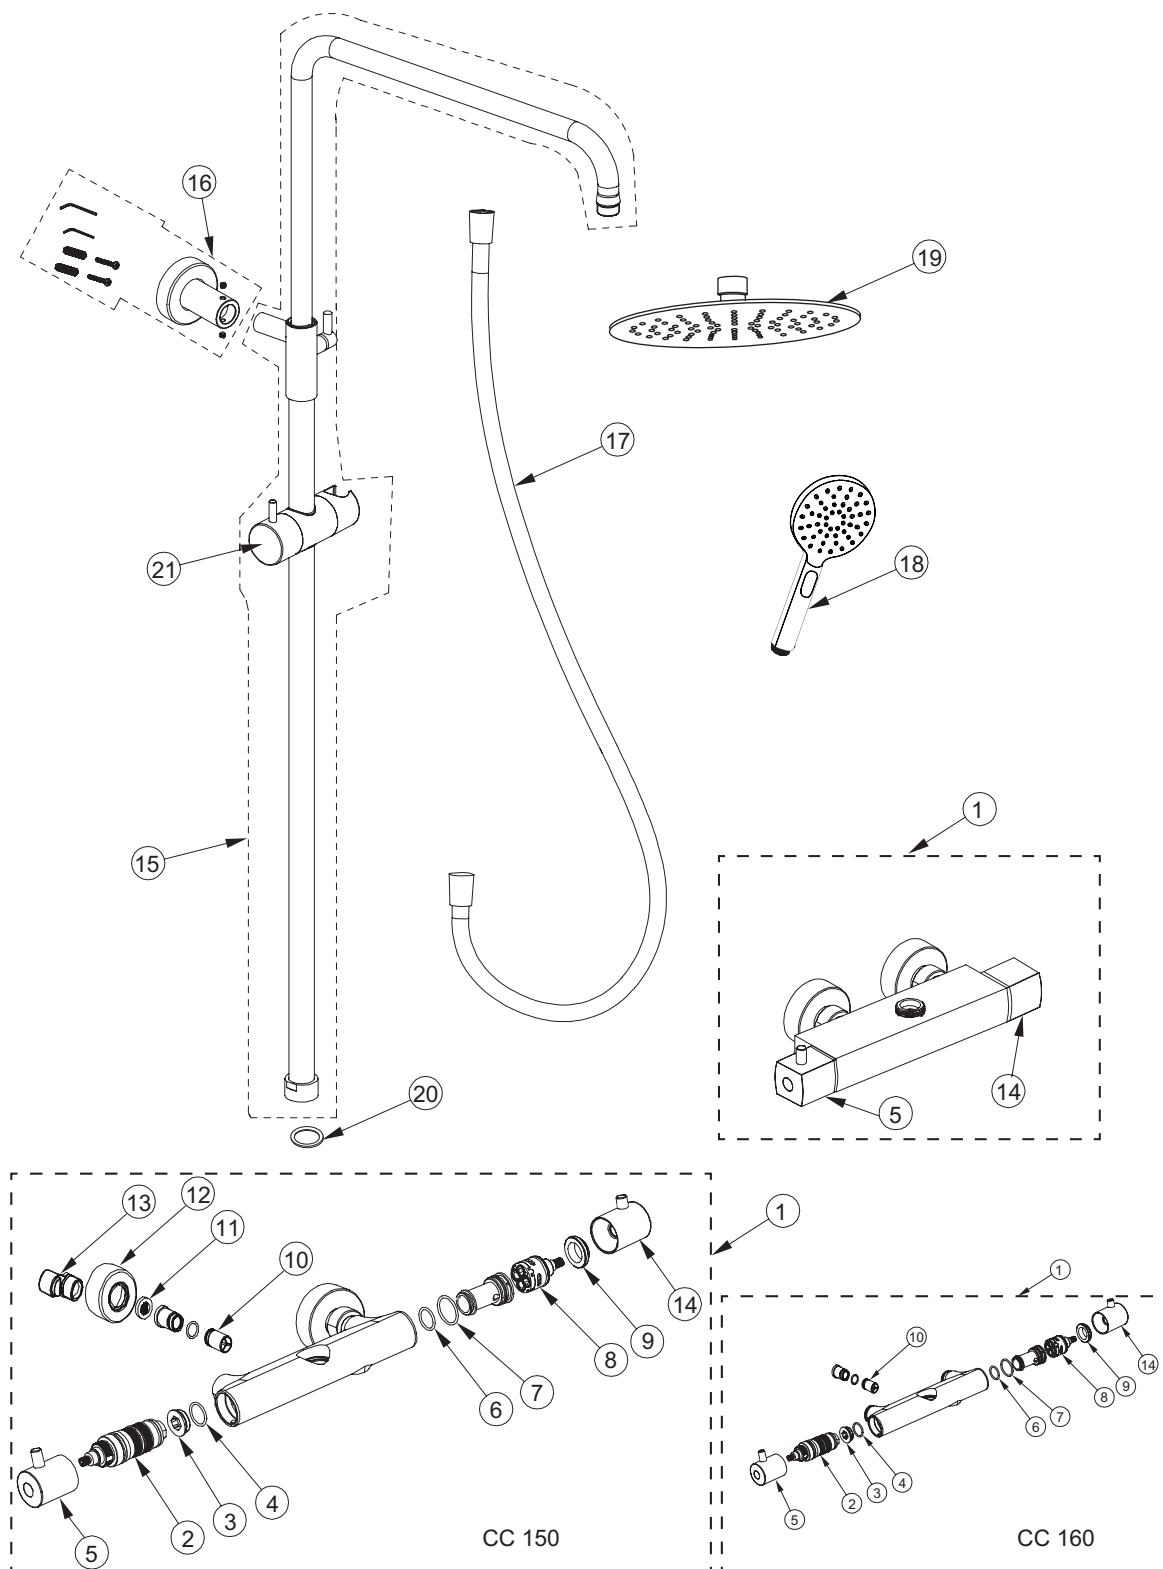

Hafa® FINE

Art: 1381840, 1381841, 1381842, 1381843, 1381844, 1381845, 1381846, 1381847, 1381848, 1381849,
1381855, 1381856, 1381857, 1381858, 1381859, 1381860, 1381861, 1381862

Hafa
Svarvaregatan 5, Box
525
SE-301 80 Halmstad
SWEDEN

Garanti/Warranty.
Service, reservdelar/spare parts
Sweden: +46 (0)35 15 44 75
Norway: +47 (0)69 31 02 30
Finland: +358 (0)9 61500940

www.hafa.se
www.hafa.dk
www.hafabad.no
www.hafa.se
www.hafabathroom.ru
www.hafa.eu

e-mail:
service@hafa.se
service@hafabad.no