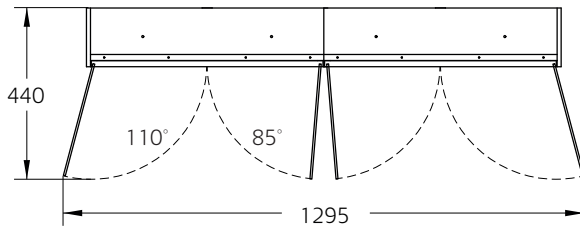

## SHIFT 1200

1391300..07

TOP

SIDE

FRONT

BACK

INSIDE

\*LJUS & MÖRK EK / LIGHT & DARK OAK / LYS & MØRK EG / LYS & MØRK EIK / VAALEA & TUMMA TAMMI