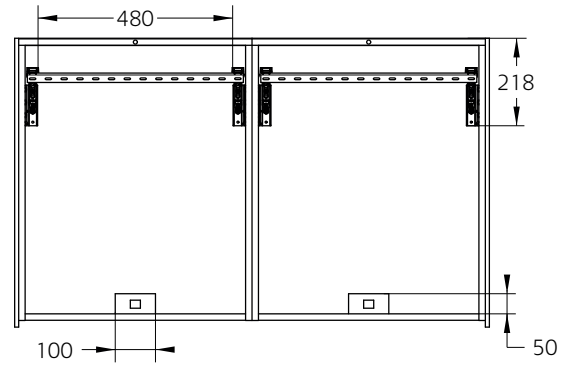

## SHIFT 1200

1391300..07

TOP

SIDE

FRONT

BACK

INSIDE

\*LJUS & MÖRK EK / LIGHT & DARK OAK / LYS & MØRK EG / LYS & MØRK EIK / VAALEA & TUMMA TAMMI