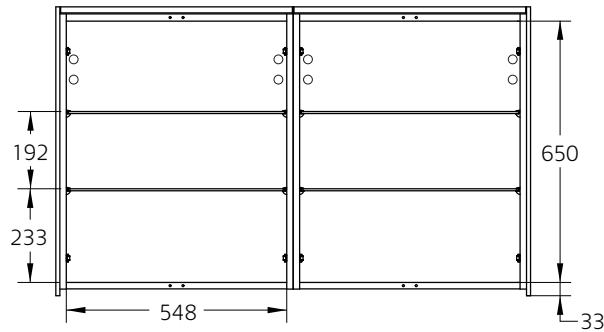

## SHIFT 1200

1391300..07

TOP

SIDE

FRONT

BACK

INSIDE

\*LJUS & MÖRK EK / LIGHT & DARK OAK / LYS & MØRK EG / LYS & MØRK EIK / VAALEA & TUMMA TAMMI