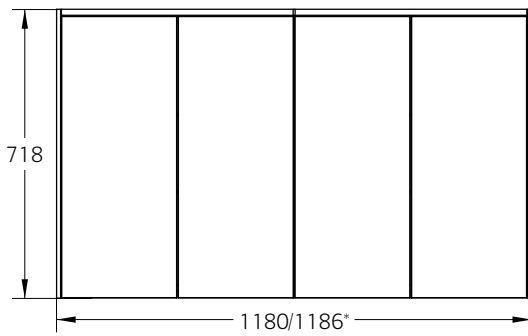

## SHIFT 1200

1391300..07

TOP

SIDE

FRONT

BACK

INSIDE

\*LJUS & MÖRK EK / LIGHT & DARK OAK / LYS & MØRK EG / LYS & MØRK EIK / VAALEA & TUMMA TAMMI