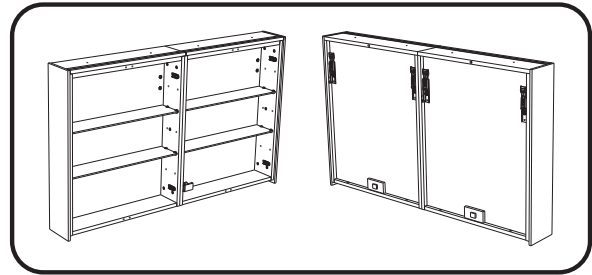

## SHIFT 1200

1391300..07

TOP

SIDE

FRONT

BACK

INSIDE

\*LJUS & MÖRK EK / LIGHT & DARK OAK / LYS & MØRK EG / LYS & MØRK EIK / VAALEA & TUMMA TAMMI