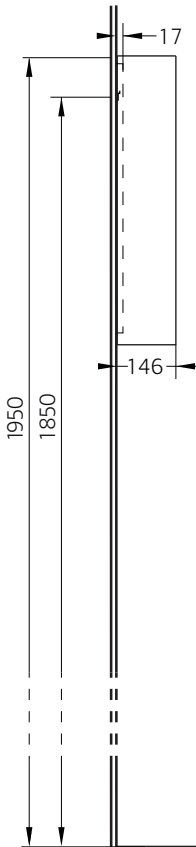

## SHIFT 1200

1391300..07

TOP

SIDE

FRONT

BACK

INSIDE

\*LJUS & MÖRK EK / LIGHT & DARK OAK / LYS & MØRK EG / LYS & MØRK EIK / VAALEA & TUMMA TAMMI