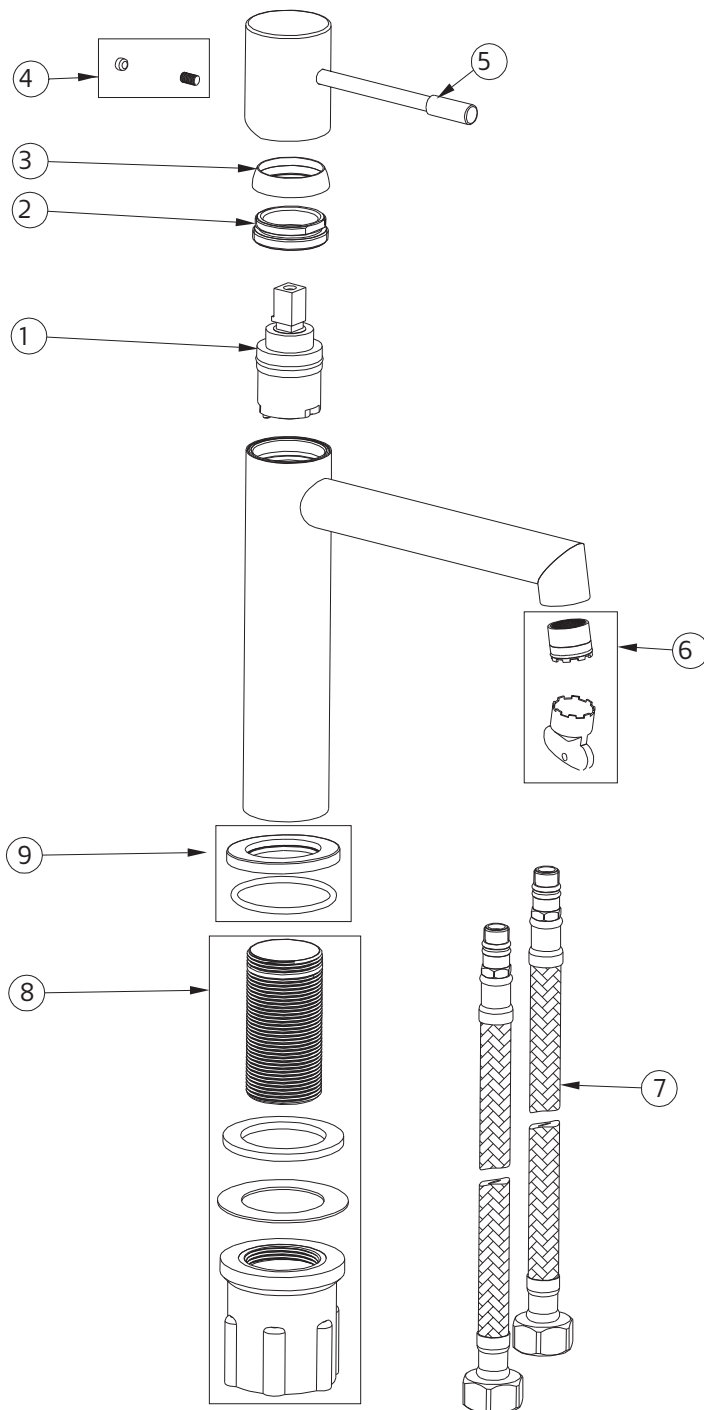

## Spare Parts

www.hafa.se  
www.hafa.dk  
www.hafabad.no  
www.hafa.se  
www.hafabathroom.ru  
www.hafa.eu

E-mail:  
service@hafa.se  
service@hafabad.no

SKETCH NO.	SPAREPART NO.	SHAPE TVÄTTSTÄLLSBLANDARE	SHAPE BASIN MIXER
1	9600020	INSATS	CARTRIDGE
2	9600001	FIXERINGSMUTTER FÖR INSATS	LOCK RING FOR CARTRIDGE
3	9600026 9600027	DEKORRING KROM DEKORRING SVART	DECORATIVE RING CHROME DECORATIVE RING BLACK
4	9600050	INSEXSKRUV + KÅPA	ALLEN SCREW + COVER
5	9600023 9600024	SHAPE ENGREPPSHANDTAG KROM SHAPE ENGREPPSHANDTAG SVART	SHAPE HANDLE CHROME SHAPE HANDLE BLACK
6	9600035	SHAPE PERLATOR	SHAPE AERATOR
7	9308-C	ANSLUTNINGSSLANG PAR	FLEXIBLE HOSE PAIR
8	9600051	FIXERINGSSET	EASY FIX SET
9	9600034 9600042	BOTTENRING KROM BOTTENRING SVART	BASE RING CHROME BASE RING BLACK