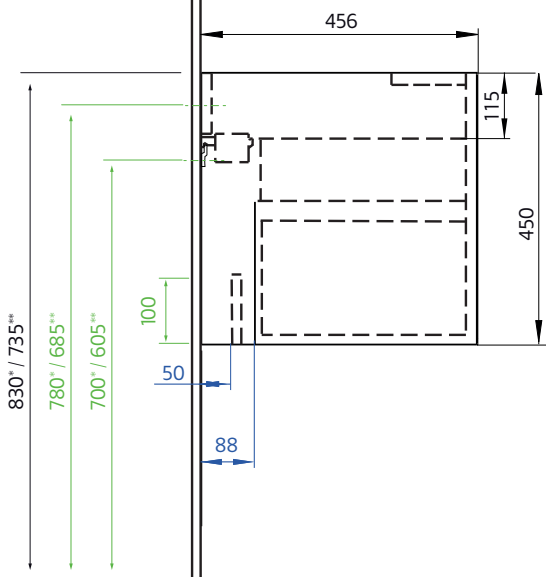

Hafa® Edge 600, 800, 1000

Art.nr 1590000, 1590002, 1590010, 1590012, 1590020,
1590022, 1590213, 1590214, 1590215

	600	800	1000
A	510	710	910
B	455	655	855
C	568	768	968
D	600	800	1000
E	527	727	927

[mm]

TOP

SIDE

BACK