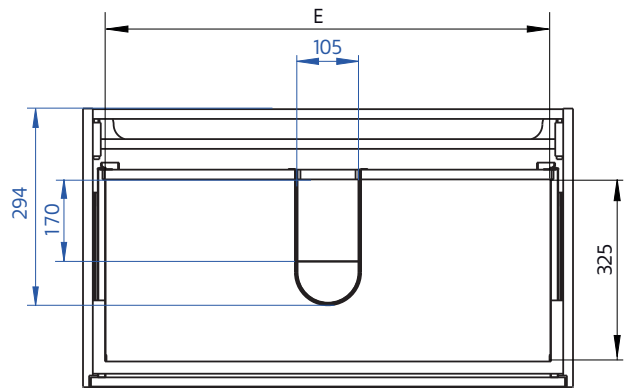

Hafa® Edge 600, 800, 1000

Art.nr 1590000, 1590002, 1590010, 1590012, 1590020,
1590022, 1590213, 1590214, 1590215

	600	800	1000
A	510	710	910
B	455	655	855
C	568	768	968
D	600	800	1000
E	527	727	927

[mm]

TOP

SIDE

BACK