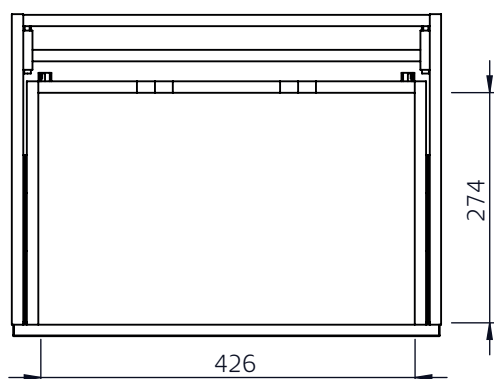

# Hafa® GO 500

Art.nr 1580005

TOP

SIDE

BACK

2023-12-08

\* (SE) Rekommendation (DK) Anbefale (NO) Anbefale (FI) Suositus (GB) Recommendation