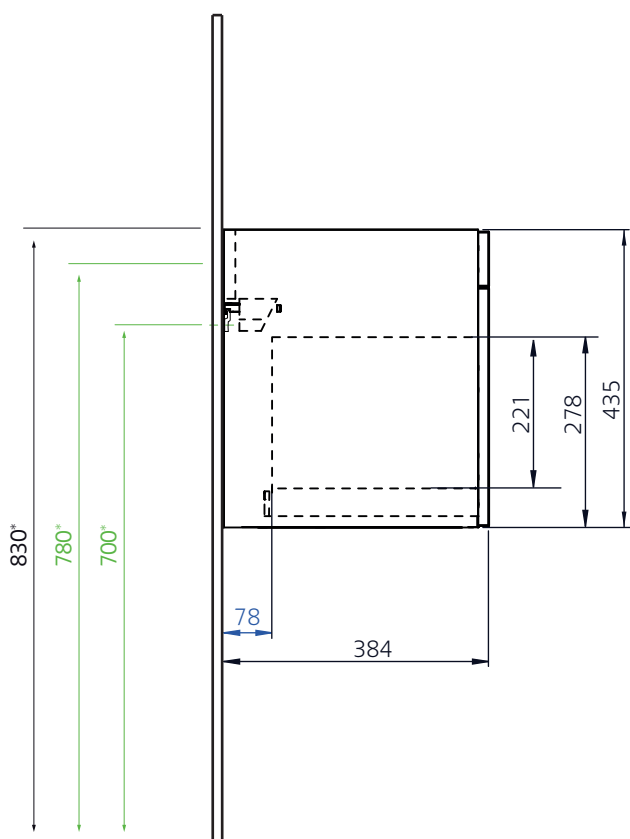

# Hafa® GO 500

Art.nr 1580005

TOP

SIDE

BACK

2023-12-08

\* (SE) Rekommendation (DK) Anbefale (NO) Anbefale (FI) Suositus (GB) Recommendation