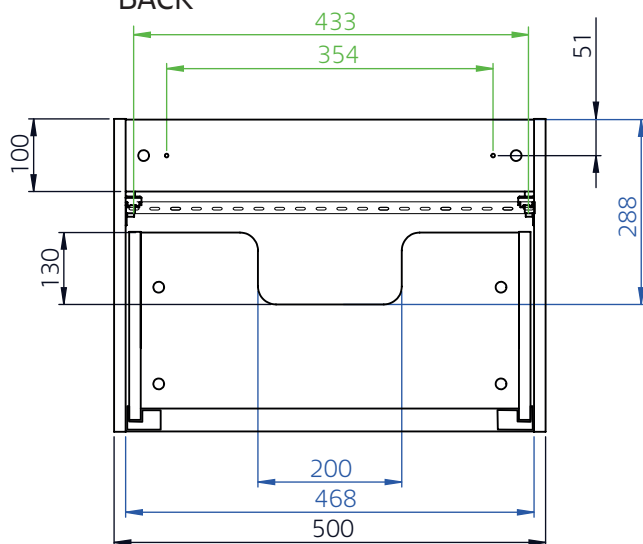

# Hafa® GO 500

Art.nr 1580005

TOP

SIDE

BACK

2023-12-08

\* (SE) Rekommendation (DK) Anbefale (NO) Anbefale (FI) Suositus (GB) Recommendation