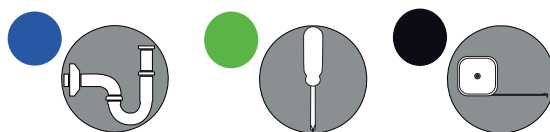

# Hafa® GO 500

Art.nr 1580005

TOP

SIDE

BACK

2023-12-08

\* (SE) Rekommendation (DK) Anbefale (NO) Anbefale (FI) Suositus (GB) Recommendation