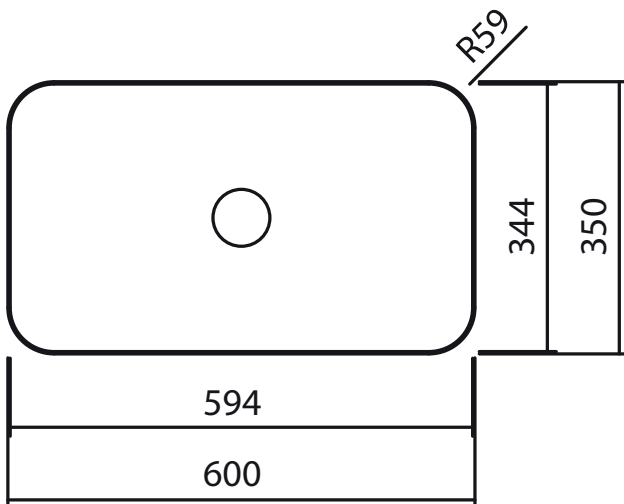

Hafa[®] Edge

Art.nr 1273551

TOP

SIDE