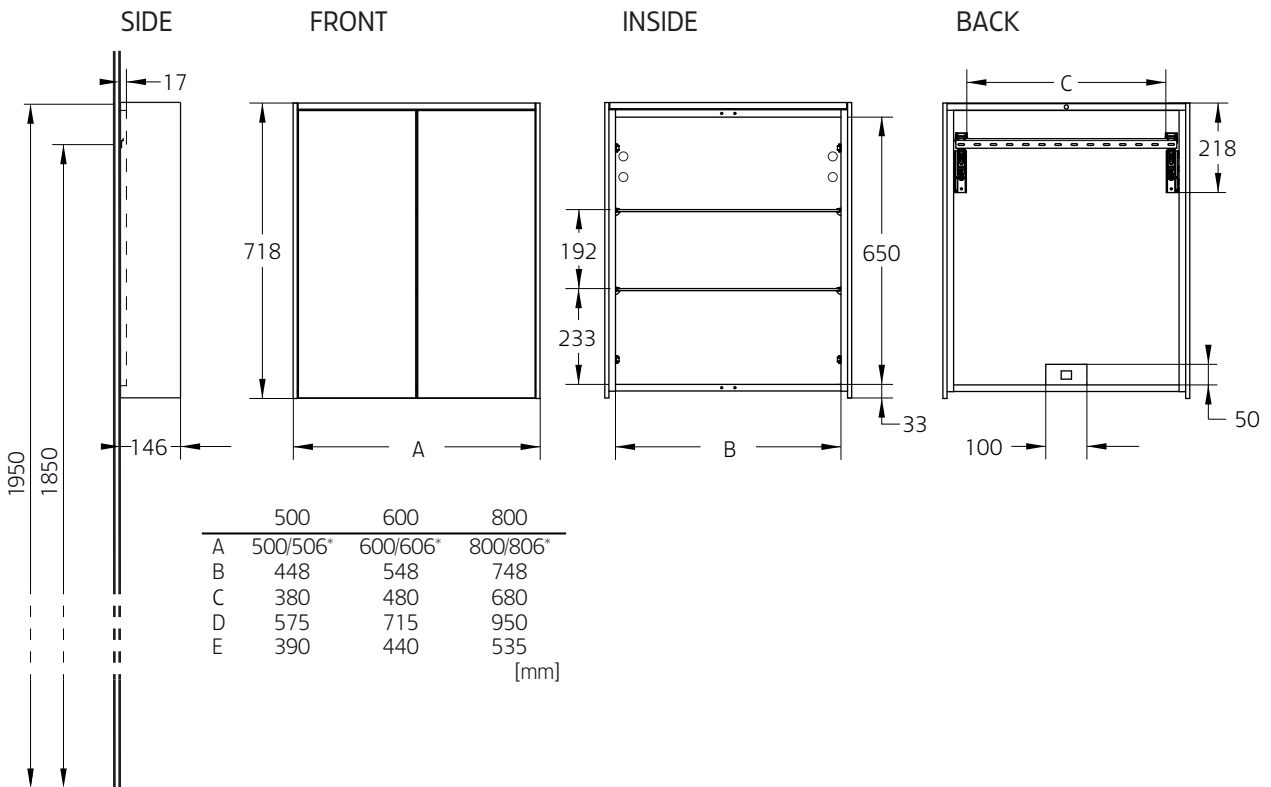

Hafa®

SHIFT 500/600/800

1391230..37, 1391250..57, 1391270..77

*LJUS & MÖRK EK / LIGHT & DARK OAK / LYS & MÖRK EG / LYS & MÖRK EIK / VAALEA & TUMMA TAMMI

www.hafa.se