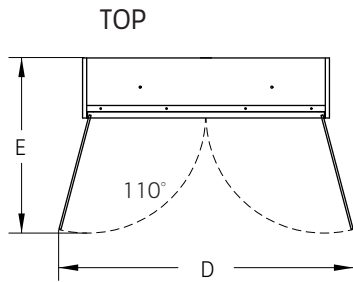

Hafa®

SHIFT 500/600/800

1391230..37, 1391250..57, 1391270..77

*LJUS & MÖRK EK / LIGHT & DARK OAK / LYS & MÖRK EG / LYS & MÖRK EIK / VAALEA & TUMMA TAMMI

www.hafa.se