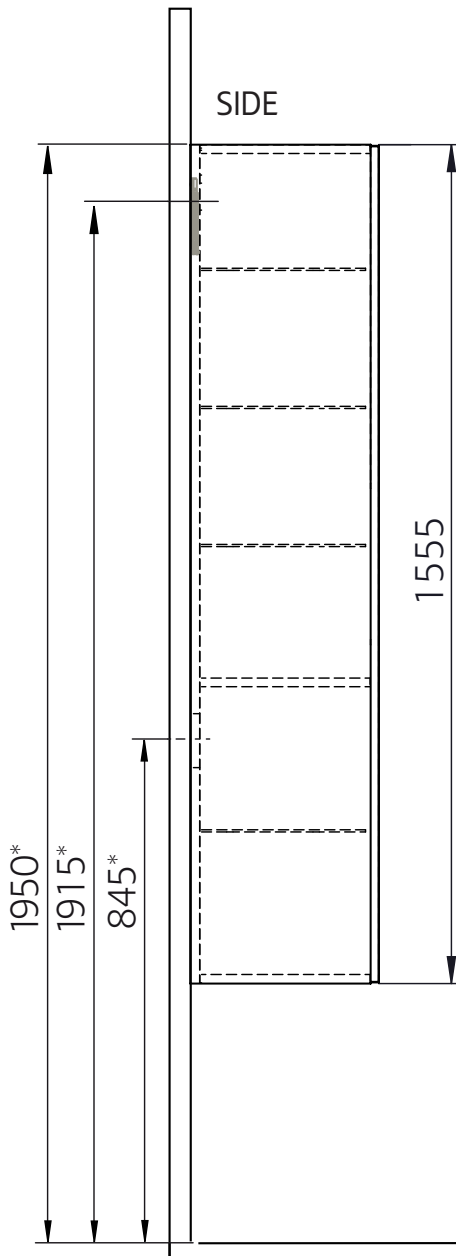

# Hafa® GO, STYLE

Art.nr 1580300, 1580310, 1391134, 1391139, 1391150 1391151

TOP

compact: 200  
standard: 350

SIDE

BACK

2017-04-21

\* (SE) Rekommendation (DK) Anbefale (NO) Anbefale (FI) Suositus (GB) Recommendation