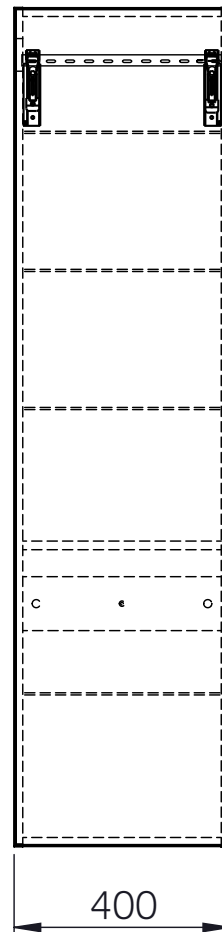

# Hafa® GO, STYLE

Art.nr 1580300, 1580310, 1391134, 1391139, 1391150 1391151

TOP

compact: 200  
standard: 350

SIDE

BACK

2017-04-21

\* (SE) Rekommendation (DK) Anbefale (NO) Anbefale (FI) Suositus (GB) Recommendation