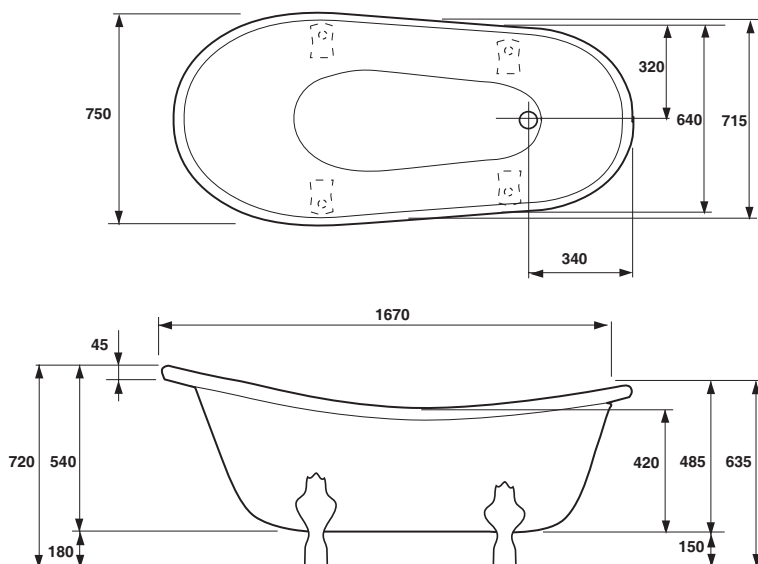

## Queen 1670

NO

<b>Model</b>	<b>Queen 1670</b>	
Størrelse, mm	1570x750x720	
Volume	260 liter	
Vekt ekskl. føtter	72 kg	

### Fotplassering

For å unngå at en støttefot havner rett over gulvsluket, bør du kontrollere hvor karetets støtteben og utløp er plassert.

### Utvendige mål

### Vannvolum

Volum 260 liter