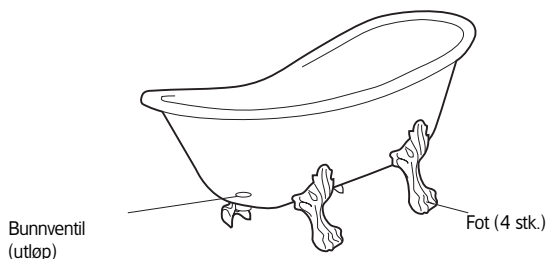

## Queen 1670

NO

<b>Model</b>	<b>Queen 1670</b>	
Størrelse, mm	1570x750x720	
Volume	260 liter	
Vekt ekskl. føtter	72 kg	