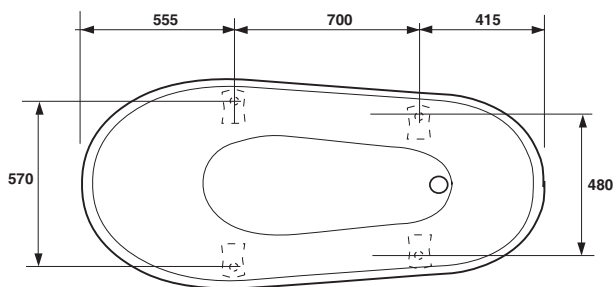

## Queen 1670

NO

<b>Model</b>	<b>Queen 1670</b>	
Størrelse, mm	1570x750x720	
Volume	260 liter	
Vekt ekskl. føtter	72 kg	

### Fotplassering

For å unngå at en støttefot havner rett over gulvsluket, bør du kontrollere hvor karetets støtteben og utløp er plassert.

### Utvendige mål

### Vannvolum

Volum 260 liter