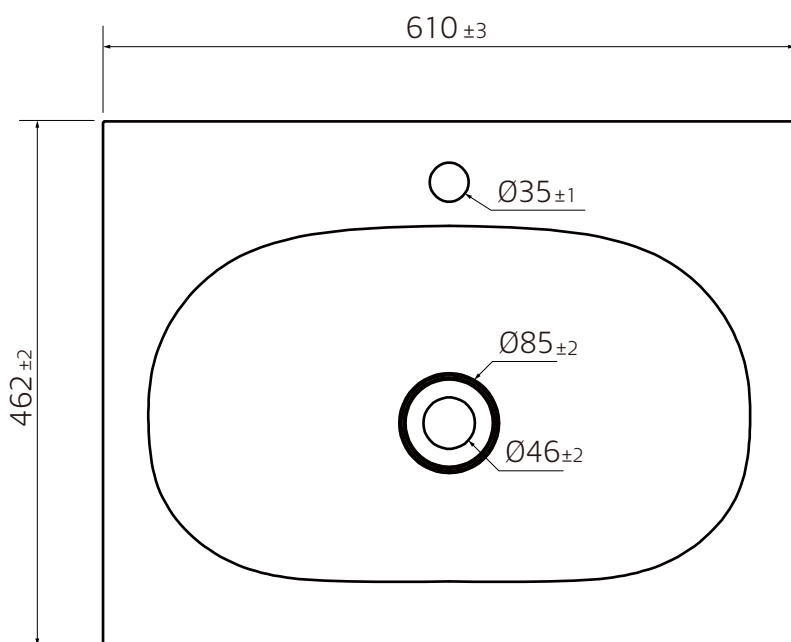

Hafa[®] Infinity

Art no: 1273130

[mm]