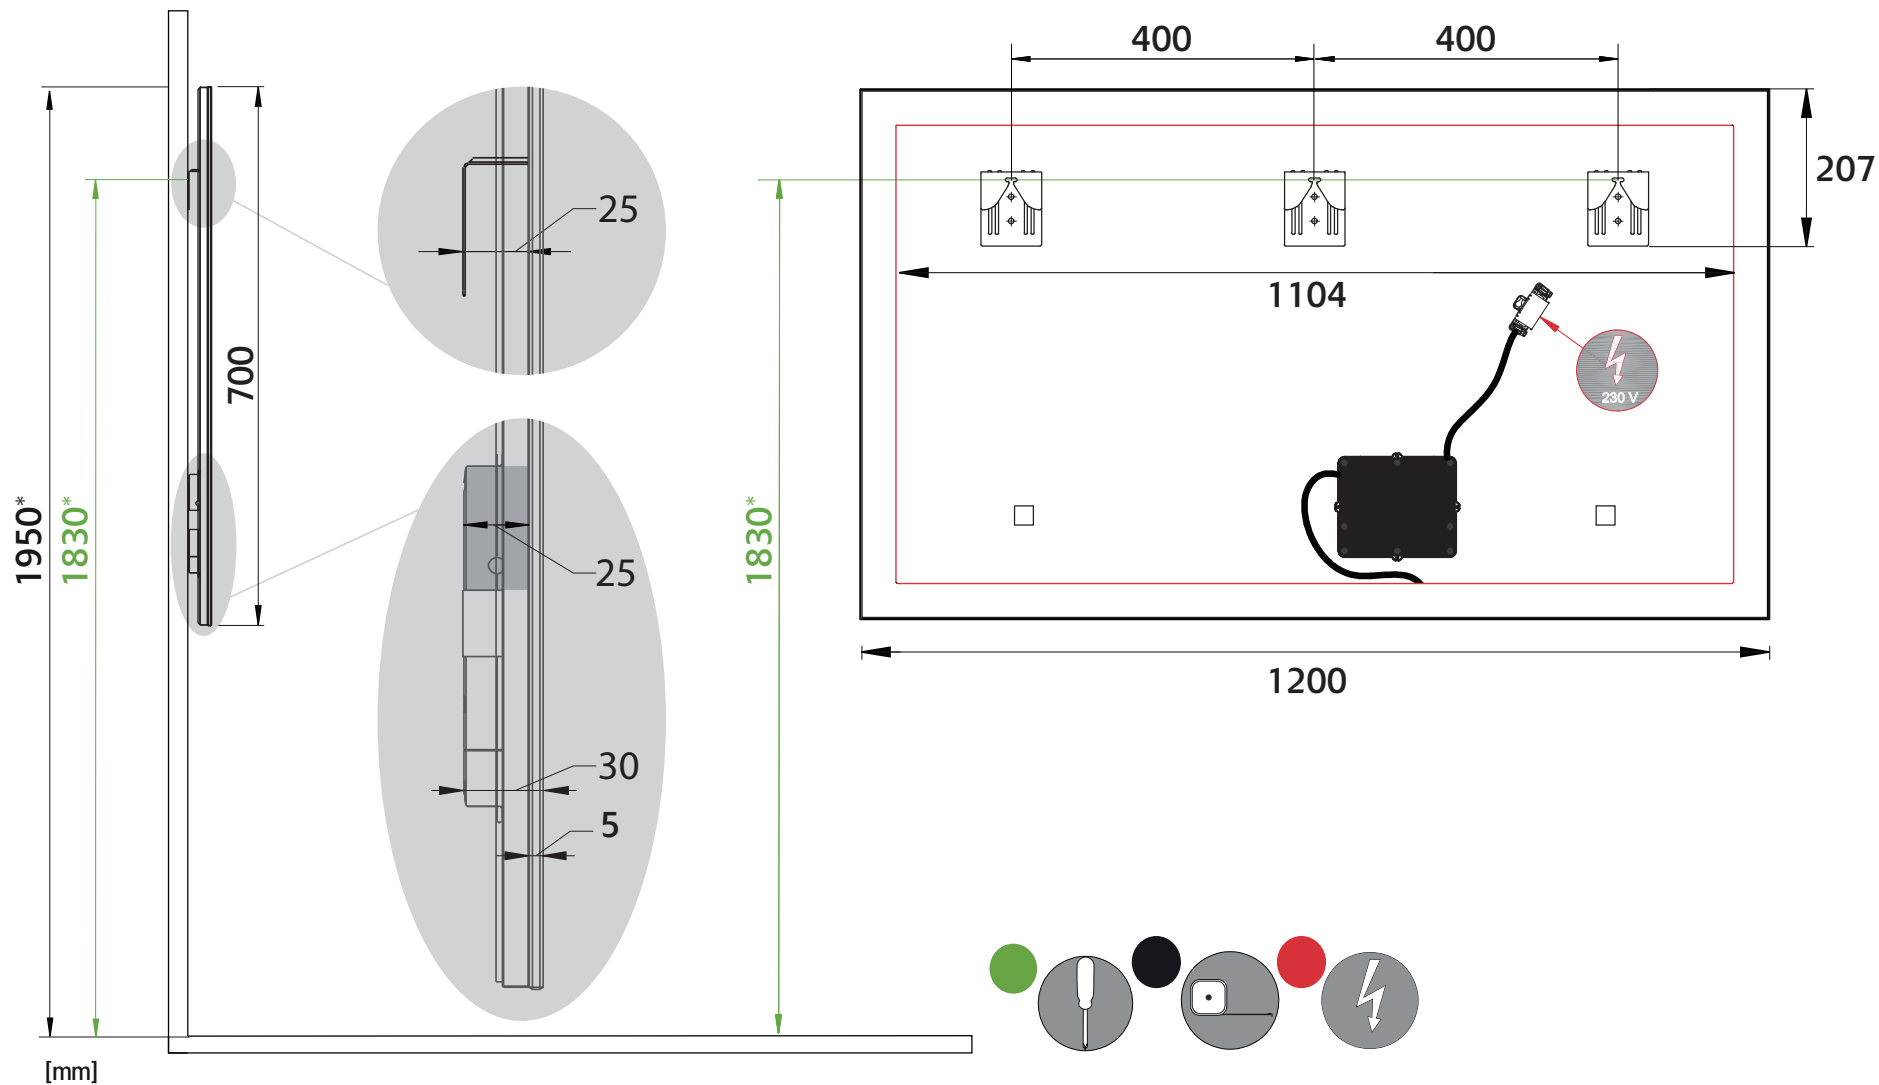

# Hafa<sup>®</sup> Square 1200

126 72 28

2020-12-21

\* SE Rekommendation **NO** Anbefale **ENG** Recommendation **FI** Suositus **DK** Anbefale