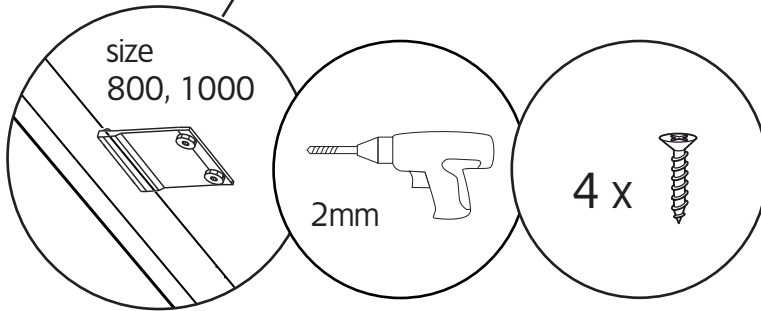

3

Hafa®

Hafa
Svarvaregatan 5, Box 525
SE-301 80 Halmstad
SWEDEN

Garanti/Warranty
Service, reservdelar/spare parts

Sweden: Tel: +46 (0)35 15 44 75
Norway: Tel: +47 (0)69 31 02 30
Finland: Puh: +358 (0)20 743 57 40

www.hafa.se
www.hafa.dk
www.hafabad.no
www.hafa.eu

E-mail:
info@hafa.se
info@hafabad.dk
info@hafabad.no
info@hafa.fi