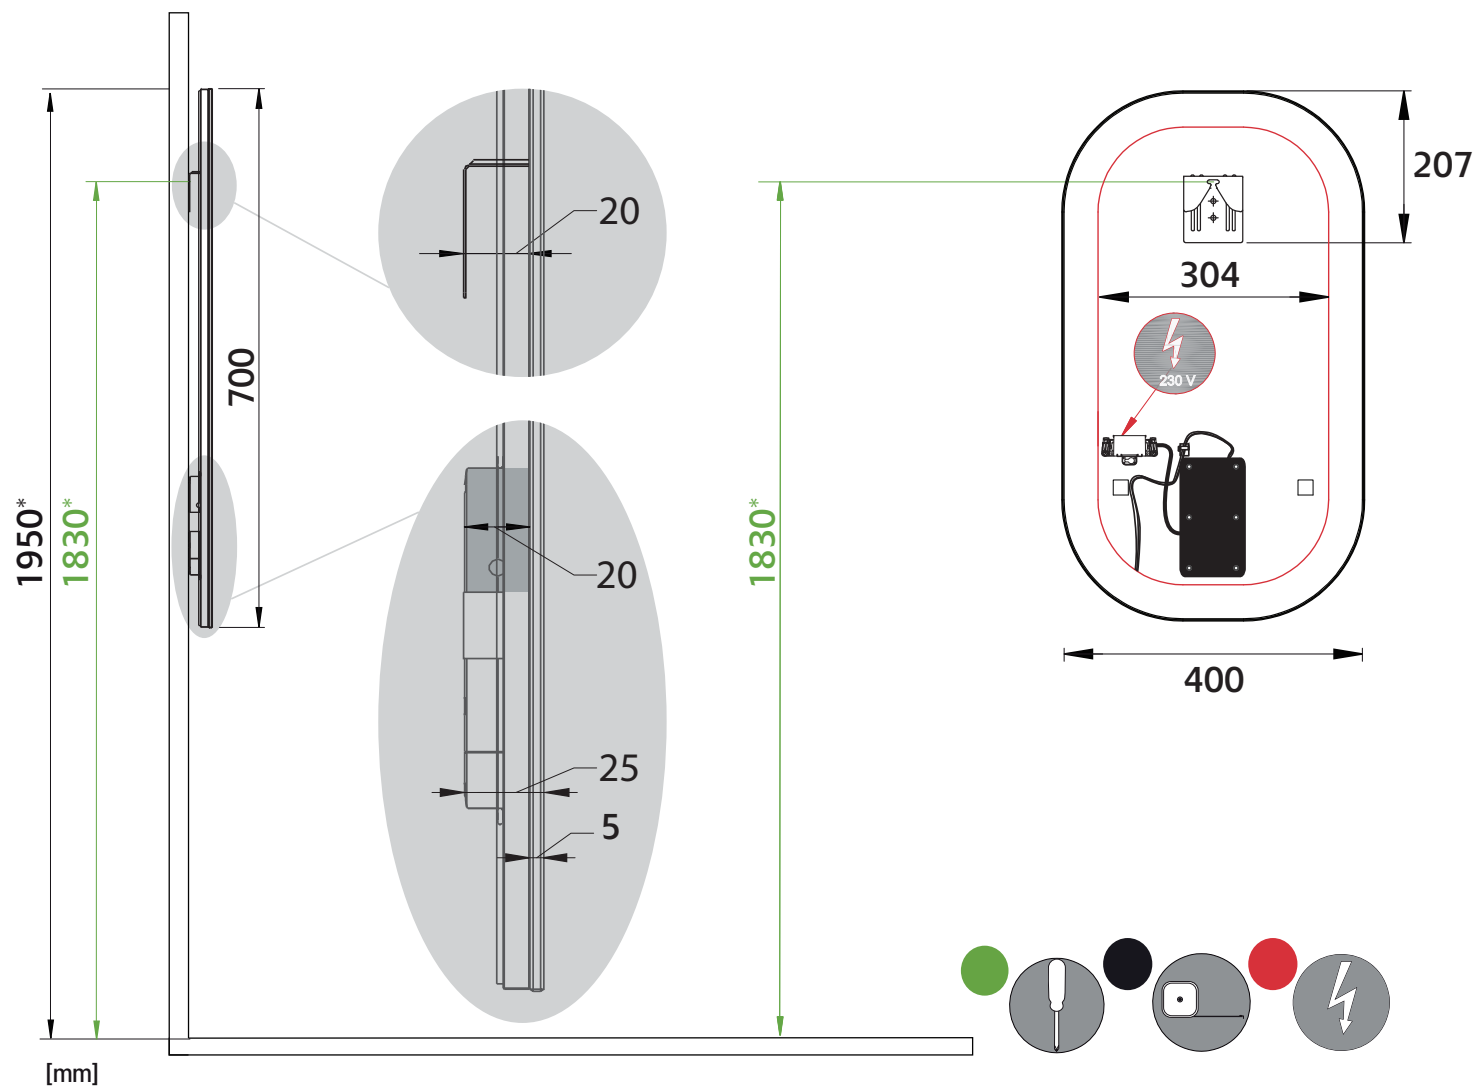

# Hafa<sup>®</sup> Soft 400

126 72 30

\* SE Rekommendation NO Anbefale ENG Recommendation FI Suositus DK Anbefale