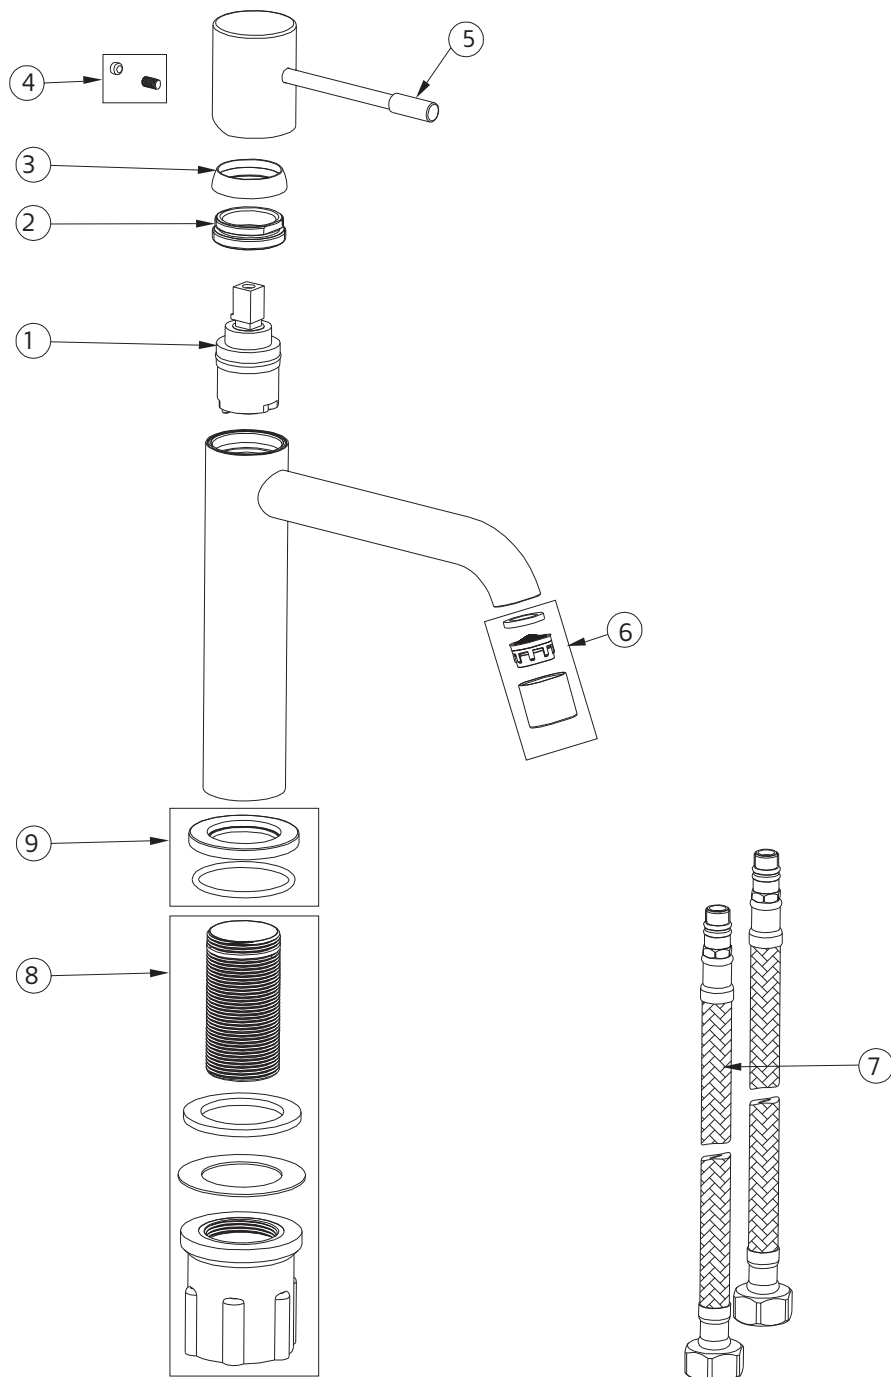

Hafa® FINE

Art: 1381285, 1381286, 1381287, 1381288,
1381289, 1381290, 1381291, 1381292

Spare Parts

Hafa®

Hafa
Svarvaregatan 5, Box 525
SE-301 80 Halmstad
SWEDEN

Garanti/Warranty.
Service, resevdelar/spare-parts
Sweden: Tel: +46 (0)35 15 44 75
Norway: Tel: +47 69 31 02 30
Finland: Puh: 0207 43 50 00

www.hafa.se
www.hafa.dk
www.hafabad.no
www.hafa.se
www.hafabathroom.ru
www.hafa.eu

E-mail:
service@hafa.se
service@hafabad.no