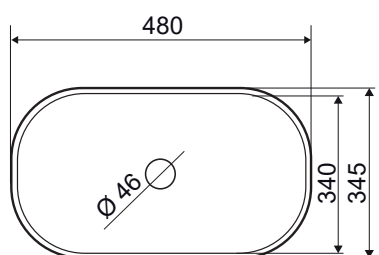

Hafa[®]

POND

Art.nr 127 35 11

TOP

SIDE