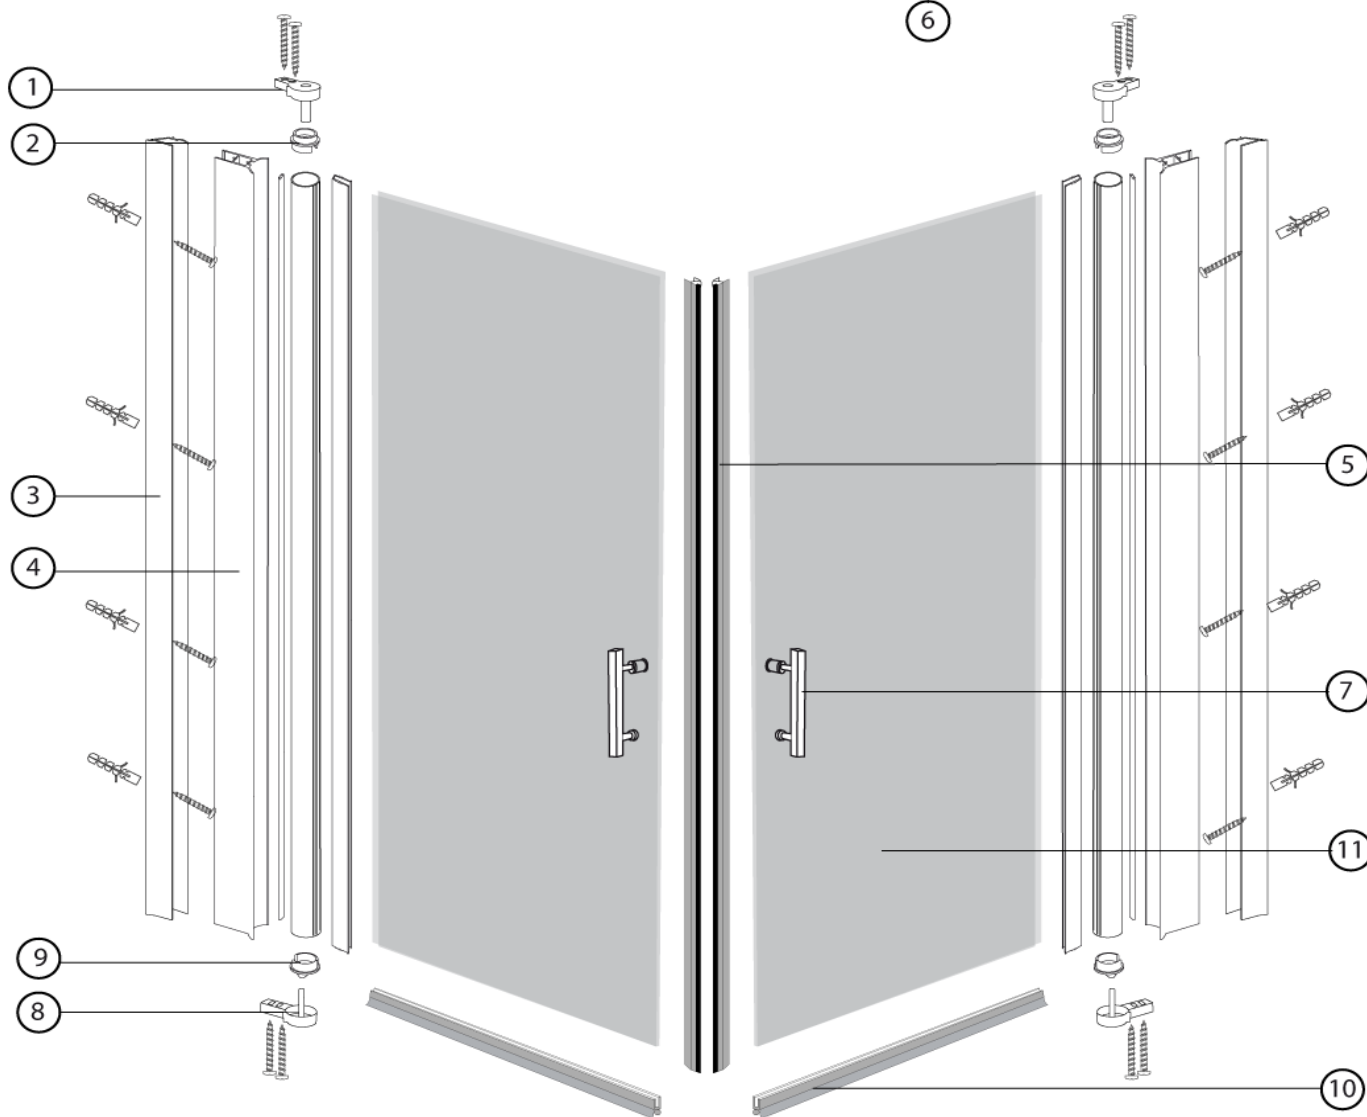

6

Hafa® Igloo C

Art 1471105, 1471110, 1471115, 1471120,
1471125, 1471130, 1471135, 1471140, 1450001

SKETCH NO:	SPARE PART NO.	IGLOO C	IGLOO C	PHOTO
1	9306007	IGLOO ÖVRE GGJ METALL	IGLOO UPPER HINGE METAL	
2	9306008	IGLOO TILL.ÖVRE GGJ PLAST	IGLOO REC.PART TO UPP.HINGE	
3	9306009	IGLOO VÄGG PROFIL	IGLOO WALL PROFILE	
4	9306010	IGLOO SILVER VRID PROFIL	IGLOO DOOR PROFILE	
5	9306024	GL/ICE/IGL MAGNET LIST PLAST	GL/ICE/IGL MAGNETIC BAR PLASTIC	
6	9306012	IGLOO MONTERINGS SET	IGLOO MOUNTING SET	
7	9306025	IGLOO C HANDTAG METALL	IGLOO C HANDLE METAL	
	9306001	IGLOO HANDTAG, SILVER	IGLOO HANDLE, SILVER	
8	9306014	IGLOO NED.GGJ METALL	IGLOO LOWER HINGE METAL	
9	9306015	IGLOO TILL.NED.GGJ PLAST	IGLOO REC.PART TO LOW.HINGE	

Hafa®

Hafa
Svarvaregatan 5, Box 525
SE-301 80 Halmstad
SWEDEN

www.hafa.se
www.hafa.dk
www.hafabad.no
www.hafa.fi
www.hafabathroom.ru
www.hafa.eu

E-mail:
service@hafa.se