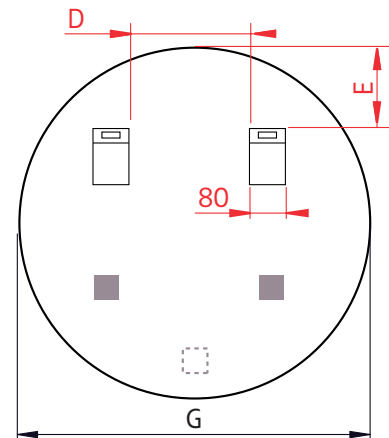

# Hafa® GO

Art.nr 1580050, 1580052, 1580054, 1580056, 1580061, 1580062

TOP

SIDE

BACK

	450	600	800	1000	Ø570	Ø850
A	1950	1950	1950	1950	1800	1950
B	1870	1870	1870	1870	1630	1700
C	350	500	700	900	360	520
D	190	340	540	740	200	440
E	50	50	50	50	140	220
F	750	750	750	750	570	850
G	450	600	800	1000	570	850