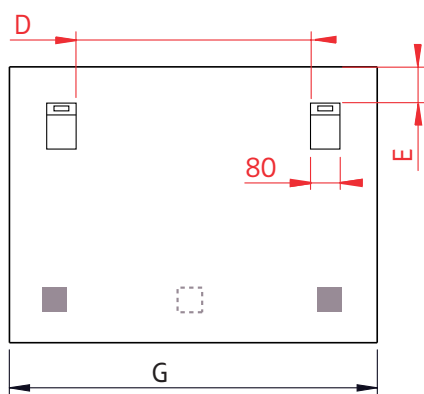

# Hafa® GO

Art.nr 1580050, 1580052, 1580054, 1580056, 1580061, 1580062

TOP

SIDE

BACK

	450	600	800	1000	Ø570	Ø850
A	1950	1950	1950	1950	1800	1950
B	1870	1870	1870	1870	1630	1700
C	350	500	700	900	360	520
D	190	340	540	740	200	440
E	50	50	50	50	140	220
F	750	750	750	750	570	850
G	450	600	800	1000	570	850