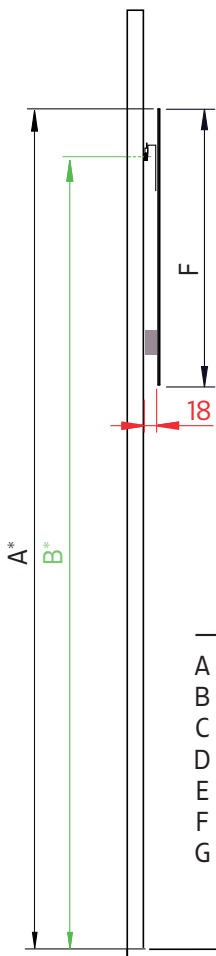

# Hafa® GO

Art.nr 1580050, 1580052, 1580054, 1580056, 1580061, 1580062

TOP

SIDE

BACK

	450	600	800	1000	Ø570	Ø850
A	1950	1950	1950	1950	1800	1950
B	1870	1870	1870	1870	1630	1700
C	350	500	700	900	360	520
D	190	340	540	740	200	440
E	50	50	50	50	140	220
F	750	750	750	750	570	850
G	450	600	800	1000	570	850