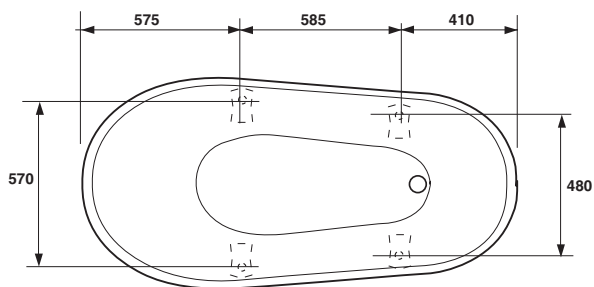

Hafa®

Queen 1570

NO

Fotplassering

For å unngå at en støttefot havner rett over gulvsluket, bør du kontrollere hvor karetets støtteben og utløp er plassert.

Utvendige mål

Model	Queen 1570	
Størrelse, mm	1570x765x700	
Volume	170 liter	
Vekt ekskl. føtter	68 kg	

Vannvolum

Volum 170 liter

Husk

Ved innbygging skal karet være på plass, da det kan forekomme avvik i mål.

Med forbehold om rett til endringer

NO-09.49 Queen 1570

Hafa®

Hafa
Svarvaregatan 5, Box 525
SE-301 80 Halmstad
SWEDEN