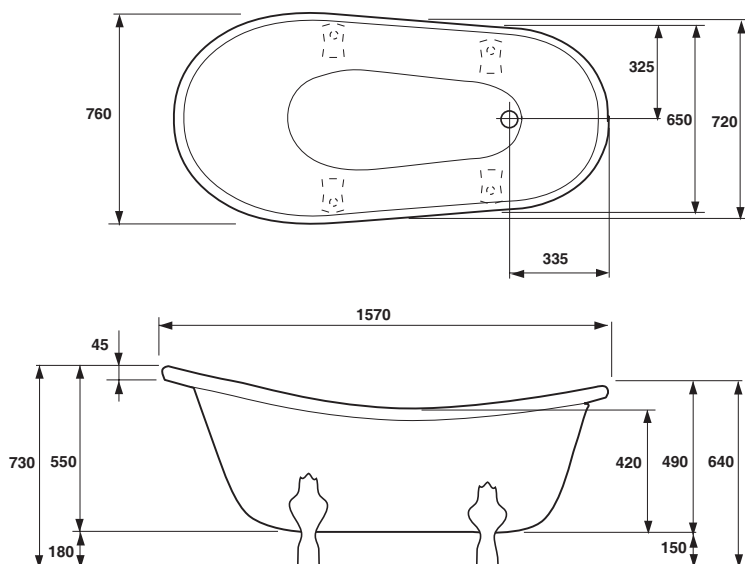

Hafa®

Queen 1570

NO

Fotplassering

For å unngå at en støttefot havner rett over gulvsluket, bør du kontrollere hvor karetets støtteben og utløp er plassert.

Utvendige mål

Model	Queen 1570	
Størrelse, mm	1570x765x700	
Volume	170 liter	
Vekt ekskl. føtter	68 kg	

Vannvolum

Volum 170 liter

Husk

Ved innbygging skal karet være på plass, da det kan forekomme avvik i mål.

Med forbehold om rett til endringer

NO-09.49 Queen 1570

Hafa®

Hafa
Svarvaregatan 5, Box 525
SE-301 80 Halmstad
SWEDEN