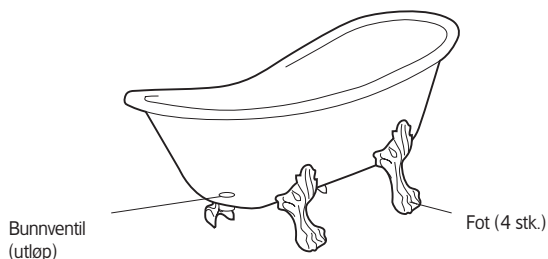

Hafa®

Queen 1570

NO

Fotplassering

For å unngå at en støttefot havner rett over gulvsluket, bør du kontrollere hvor karetets støtteben og utløp er plassert.

Utvendige mål

Model	Queen 1570	
Størrelse, mm	1570x765x700	
Volume	170 liter	
Vekt ekskl. føtter	68 kg	

Materiale

Karet er lagd av støpemarmor av høyeste kvalitet som holder godt på varmen. Karet har en svært god og holdbar overflatefinish som hindrer at mikroorganismer får feste. Støpemarmoren er også svært lett å rengjøre. Hvis karet mister glansen, går det godt an å vokse med vanlig bil- eller båt voks. Justerbare føtter gjør det lett å tilpasse karet på alle gulv. Karet leveres med komplett avløpssett.