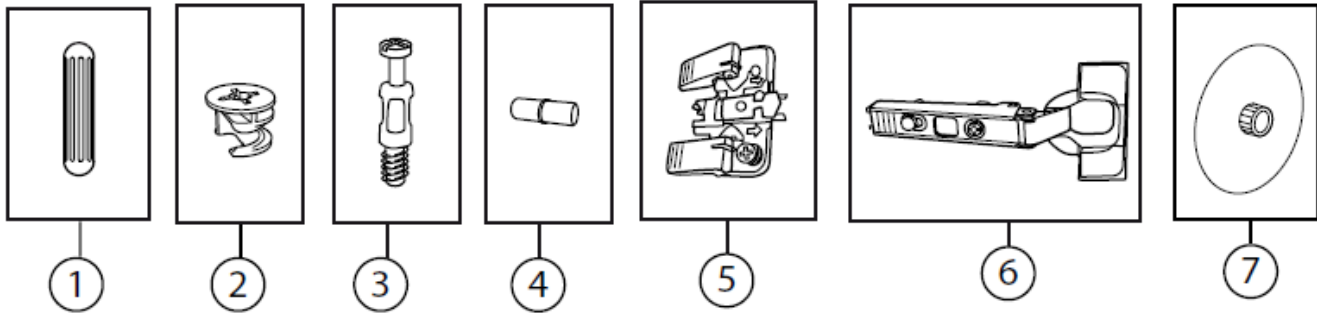

Spare Parts

SKETCH NO	SPARE PART NO	HAMPTON SPEGELSKÅP	HAMPTON MIRROR CABINET
1	9203150	HAMPTON TRÄPLUGG	HAMPTON WODDEN PLUG
2	9203151	HAMPTON SNÄCKLÅS	HAMPTON CAN LOCK
3	9203152	HAMPTON SNÄCKSKRUV	HAMPTON SCREW FOR CAN LOCK
4	9203153	HAMPTON HYLLBÄRARE	HAMPTON SHELF HOLDER
5	9203156	HAMPTON STOMPLATTA INSERTA	HAMPTON SNAP ON HINGE PLATE
6	9203157	HAMPTON GÅNGJÄRN STD	HAMPTON HINGES
7	9203161	HAMPTON TÄCKBRICKA VIT	HAMPTON PLASTIC COVER WHITE
7	9203162	HAMPTON TÄCKBRICKA GRÅ	HAMPTON PLASTIC COVER GREY
8	9203214	HAMPTON 600 SPSK VÅ GAVEL VIT	HAMPTON 600 MIRROR CAB LEFT GABLE WHITE
8	9203247	HAMPTON 600 SPSK VÅ GAVEL VIT 2012	HAMPTON 600 MIRROR CAB LEFT GABLE WHITE 2012
8	9203215	HAMPTON 600 SPSK VÅ GAVEL GRÅ	HAMPTON 600 MIRROR CAB LEFT GABLE GREY
8	9203248	HAMPTON 600 SPSK VÅ GAVEL GRÅ 2012	HAMPTON 600 MIRROR CAB LEFT GABLE GREY 2012
9	9203216	HAMPTON 600 SPSK HÖ GAVEL VIT	HAMPTON 600 MIRROR CAB RIGHT GABLE WHITE
9	9203249	HAMPTON 600 SPSK HÖ GAVEL VIT 2012	HAMPTON 600 MIRROR CAB RIGHT GABLE WHITE 2012
9	9203217	HAMPTON 600 SPSK HÖ GAVEL GRÅ	HAMPTON 600 MIRROR CAB RIGHT GABLE GREY
9	9203250	HAMPTON 600 SPSK HÖ GAVEL GRÅ 2012	HAMPTON 600 MIRROR CAB RIGHT GABLE GREY 2012
10	9203218	HAMPTON 600 SPSK BOTTENHYLLA VIT	HAMPTON MIRROR CAB BOTTOM SHELF WHITE
10	9203219	HAMPTON 600 SPSK BOTTENHYLLA GRÅ	HAMPTON MIRROR CAB BOTTOM SHELF GREY
11	9203220	HAMPTON 600 SPSK KOMPLETT RAMP VIT	HAMPTON MIRROR CAB COMPL RAMPER WHITE
11	9203221	HAMPTON 600 SPSK KOMPLETT RAMP GRÅ	HAMPTON MIRROR CAB COMPL RAMPER GREY
12	9203223	HAMPTON 600 SPSK AKRYLSKIVA	HAMPTON MIRROR CAB ACRYLIC PLATE
13	9203224	HAMPTON SPSK BELYSNINGSARMATUR T4	HAMPTON MIRROR CAB LIGHTING FIXTURE
14	9203226	HAMPTON 600 SPSK ÖVRE HÄNGREGEL VIT	HAMPTON MIRROR CAB UPPER BRACKET WHITE
14	9203252	HAMPTON 600 SPSK ÖVRE HÄNGREGEL VIT 2012	HAMPTON MIRROR CAB UPPER BRACKET WHITE 2012
15	9203227	HAMPTON 600 SPSK NEDRE REGEL VIT	HAMPTON MIRROR CAB LOWER BRACKET WHITE
15	9203253	HAMPTON 600 SPSK NEDRE REGEL VIT 2012	HAMPTON MIRROR CAB LOWER BRACKET WHITE 2012
16	9203228	HAMPTON 600 SPSK/SPHY VÄGGREGEL VIT	HAMPTON MIRROR CAB WALL BRACKET WHITE
17	9203229	HAMPTON 600 SPSK BAKSTYCKE VIT	HAMPTON MIRROR CAB BACK BOARD WHITE
17	9203230	HAMPTON 600 SPSK BAKSTYCKE GRÅ	HAMPTON MIRROR CAB BACK BOARD GREY
18	9203231	HAMPTON 600/900 SPSK YTTRE SPEGELDÖRR VIT	HAMPTON 600/900 MIRROR CAB OUTER MIRROR WHITE
18	9203232	HAMPTON 600/900 SPSK YTTRE SPEGELDÖRR GRÅ	HAMPTON 600/900 MIRROR CAB OUTER MIRROR GREY
19	9203233	HAMPTON 600 SPSK GLASHYLLA	HAMPTON MIRROR CAB GLASS SHELF
20	80000101	HAMPTON SPSK RAKUTTAG IP54	HAMPTON MIRROR CAB SOCKET
21	9203251	HAMPTON 600 SPSK ÖVRE AKRYLSKIVA RAMP 2012	HAMPTON 600 MIRROR CAB UPPER ACRYLIC PLATE 2012