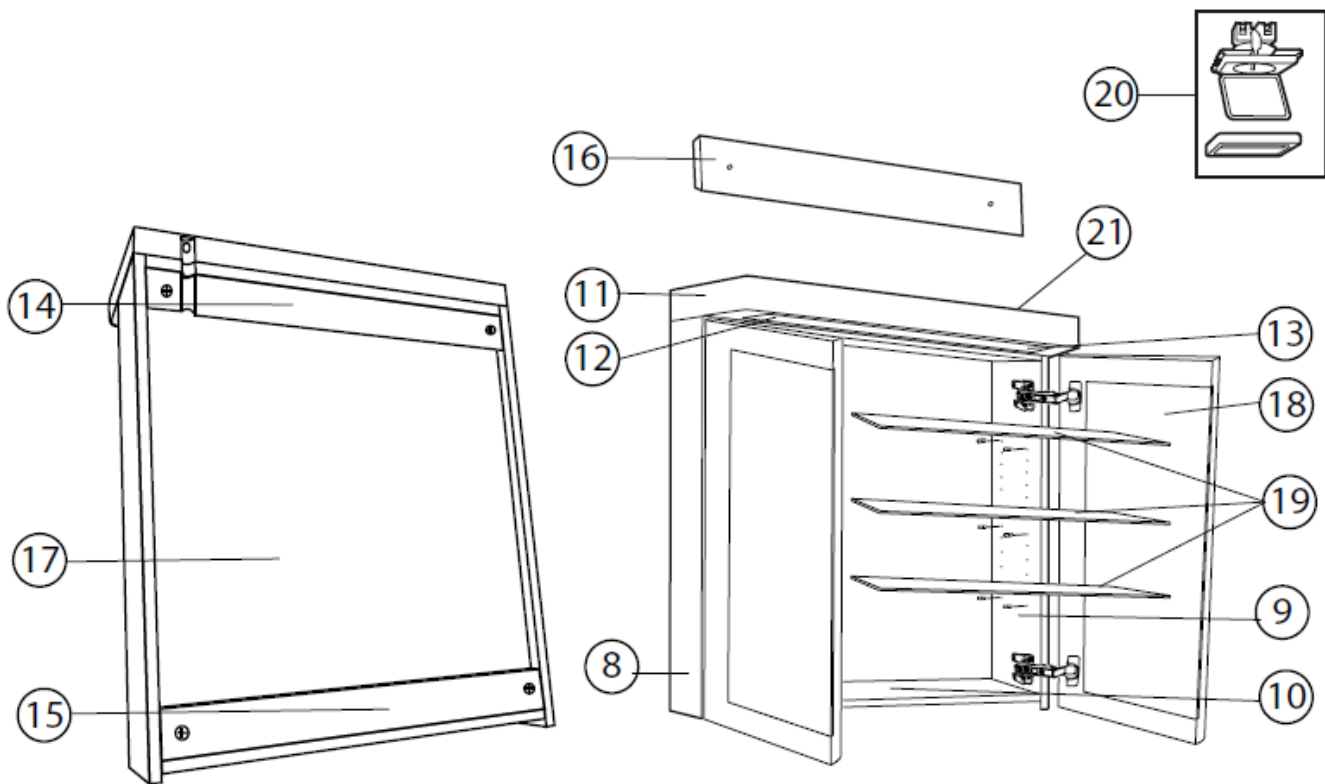

Spare Parts

SKETCH NO	SPARE PART NO	HAMPTON SPEGELSKÅP	HAMPTON MIRROR CABINET
1	9203150	HAMPTON TRÄPLUGG	HAMPTON WODDEN PLUG
2	9203151	HAMPTON SNÄCKLÅS	HAMPTON CAN LOCK
3	9203152	HAMPTON SNÄCKSKRUV	HAMPTON SCREW FOR CAN LOCK
4	9203153	HAMPTON HYLLBÄRARE	HAMPTON SHELF HOLDER
5	9203156	HAMPTON STOMPLATTA INSERTA	HAMPTON SNAP ON HINGE PLATE
6	9203157	HAMPTON GÅNGJÄRN STD	HAMPTON HINGES
7	9203161	HAMPTON TÄCKBRICKA VIT	HAMPTON PLASTIC COVER WHITE
7	9203162	HAMPTON TÄCKBRICKA GRÅ	HAMPTON PLASTIC COVER GREY
8	9203214	HAMPTON 600 SPSK VÅ GAVEL VIT	HAMPTON 600 MIRROR CAB LEFT GABLE WHITE
8	9203247	HAMPTON 600 SPSK VÅ GAVEL VIT 2012	HAMPTON 600 MIRROR CAB LEFT GABLE WHITE 2012
8	9203215	HAMPTON 600 SPSK VÅ GAVEL GRÅ	HAMPTON 600 MIRROR CAB LEFT GABLE GREY
8	9203248	HAMPTON 600 SPSK VÅ GAVEL GRÅ 2012	HAMPTON 600 MIRROR CAB LEFT GABLE GREY 2012
9	9203216	HAMPTON 600 SPSK HÖ GAVEL VIT	HAMPTON 600 MIRROR CAB RIGHT GABLE WHITE
9	9203249	HAMPTON 600 SPSK HÖ GAVEL VIT 2012	HAMPTON 600 MIRROR CAB RIGHT GABLE WHITE 2012
9	9203217	HAMPTON 600 SPSK HÖ GAVEL GRÅ	HAMPTON 600 MIRROR CAB RIGHT GABLE GREY
9	9203250	HAMPTON 600 SPSK HÖ GAVEL GRÅ 2012	HAMPTON 600 MIRROR CAB RIGHT GABLE GREY 2012
10	9203218	HAMPTON 600 SPSK BOTTENHYLLA VIT	HAMPTON MIRROR CAB BOTTOM SHELF WHITE
10	9203219	HAMPTON 600 SPSK BOTTENHYLLA GRÅ	HAMPTON MIRROR CAB BOTTOM SHELF GREY
11	9203220	HAMPTON 600 SPSK KOMPLETT RAMP VIT	HAMPTON MIRROR CAB COMPL RAMPER WHITE
11	9203221	HAMPTON 600 SPSK KOMPLETT RAMP GRÅ	HAMPTON MIRROR CAB COMPL RAMPER GREY
12	9203223	HAMPTON 600 SPSK AKRYLSKIVA	HAMPTON MIRROR CAB ACRYLIC PLATE
13	9203224	HAMPTON SPSK BELYSNINGSARMATUR T4	HAMPTON MIRROR CAB LIGHTING FIXTURE
14	9203226	HAMPTON 600 SPSK ÖVRE HÄNGREGEL VIT	HAMPTON MIRROR CAB UPPER BRACKET WHITE
14	9203252	HAMPTON 600 SPSK ÖVRE HÄNGREGEL VIT 2012	HAMPTON MIRROR CAB UPPER BRACKET WHITE 2012
15	9203227	HAMPTON 600 SPSK NEDRE REGEL VIT	HAMPTON MIRROR CAB LOWER BRACKET WHITE
15	9203253	HAMPTON 600 SPSK NEDRE REGEL VIT 2012	HAMPTON MIRROR CAB LOWER BRACKET WHITE 2012
16	9203228	HAMPTON 600 SPSK/SPHY VÄGGREGEL VIT	HAMPTON MIRROR CAB WALL BRACKET WHITE
17	9203229	HAMPTON 600 SPSK BAKSTYCKE VIT	HAMPTON MIRROR CAB BACK BOARD WHITE
17	9203230	HAMPTON 600 SPSK BAKSTYCKE GRÅ	HAMPTON MIRROR CAB BACK BOARD GREY
18	9203231	HAMPTON 600/900 SPSK YTTRE SPEGELDÖRR VIT	HAMPTON 600/900 MIRROR CAB OUTER MIRROR WHITE
18	9203232	HAMPTON 600/900 SPSK YTTRE SPEGELDÖRR GRÅ	HAMPTON 600/900 MIRROR CAB OUTER MIRROR GREY
19	9203233	HAMPTON 600 SPSK GLASHYLLA	HAMPTON MIRROR CAB GLASS SHELF
20	80000101	HAMPTON SPSK RAKUTTAG IP54	HAMPTON MIRROR CAB SOCKET
21	9203251	HAMPTON 600 SPSK ÖVRE AKRYLSKIVA RAMP 2012	HAMPTON 600 MIRROR CAB UPPER ACRYLIC PLATE 2012