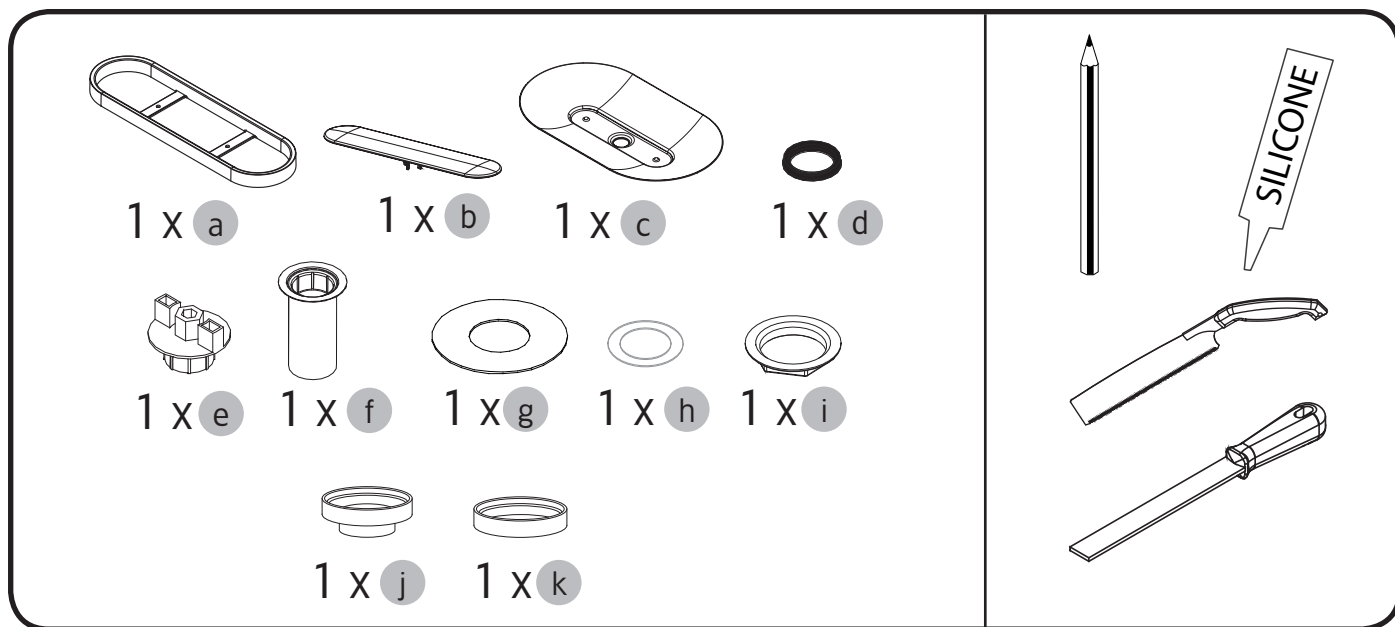

Hafa® Edge Oval

Art.nr 1273550

Hafa®

Hafa
Svarvaregatan 5, Box 525
SE-301 80 Halmstad
SWEDEN

Garanti/Warranty.
Service, reservdelar/spare parts
Sweden: Tel: +46 (0)35 15 44 75
Norway: Tel: +47 (0)69 31 02 30
Finland: Puh: +358 (0)9 61500940