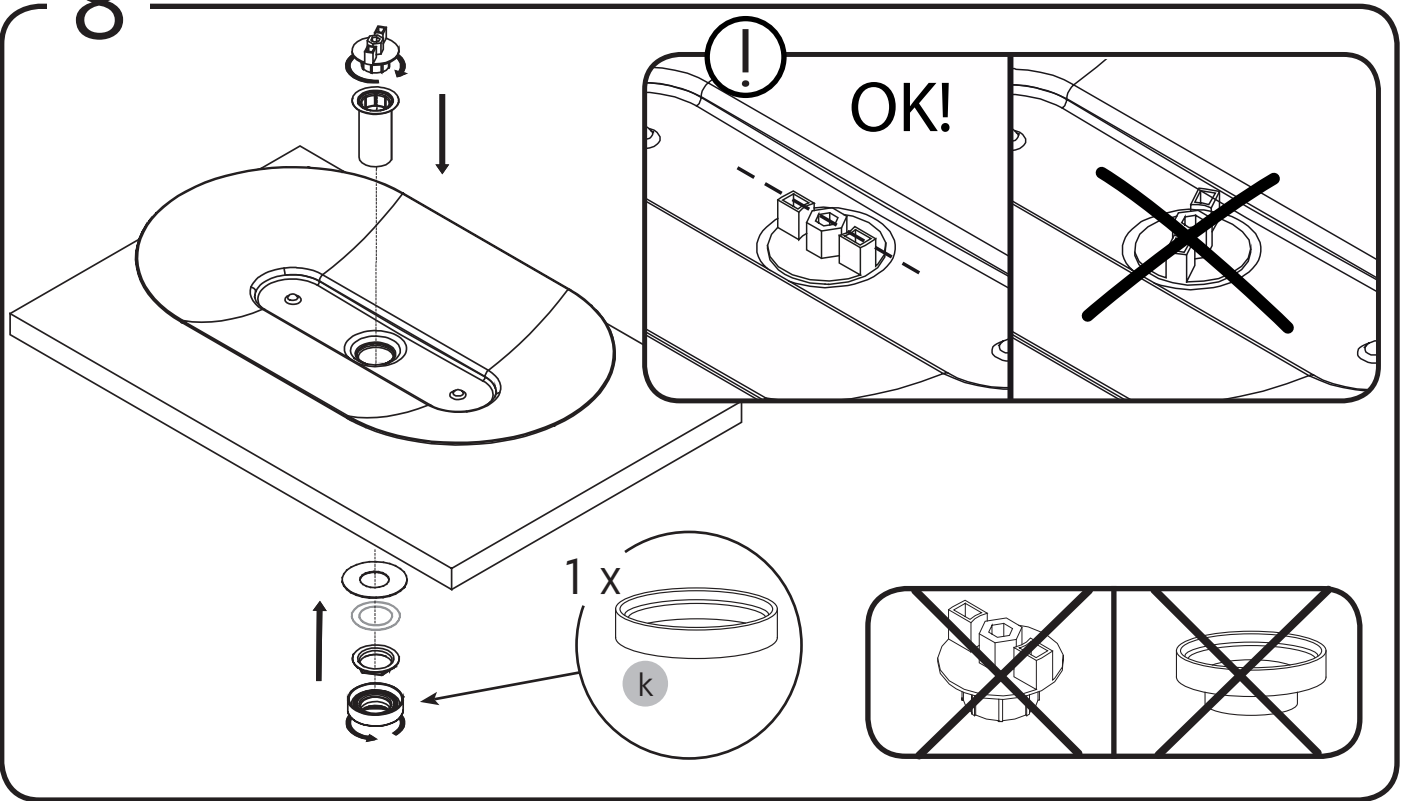

8

9

Hafa®

Hafa
Svarvaregatan 5, Box 525
SE-301 80 Halmstad
SWEDEN

Garanti/Warranty.
Service, reservdelar/spare parts
Sweden: Tel: +46 (0)35 15 44 75
Norway: Tel: +47 (0)69 31 02 30
Finland: Puh: +358 (0)9 61500940

www.hafa.se
www.hafa.dk
www.hafabad.no
www.hafa.se
www.hafabathroom.ru
www.hafa.eu

E-mail:
service@hafa.se
service@hafabad.no