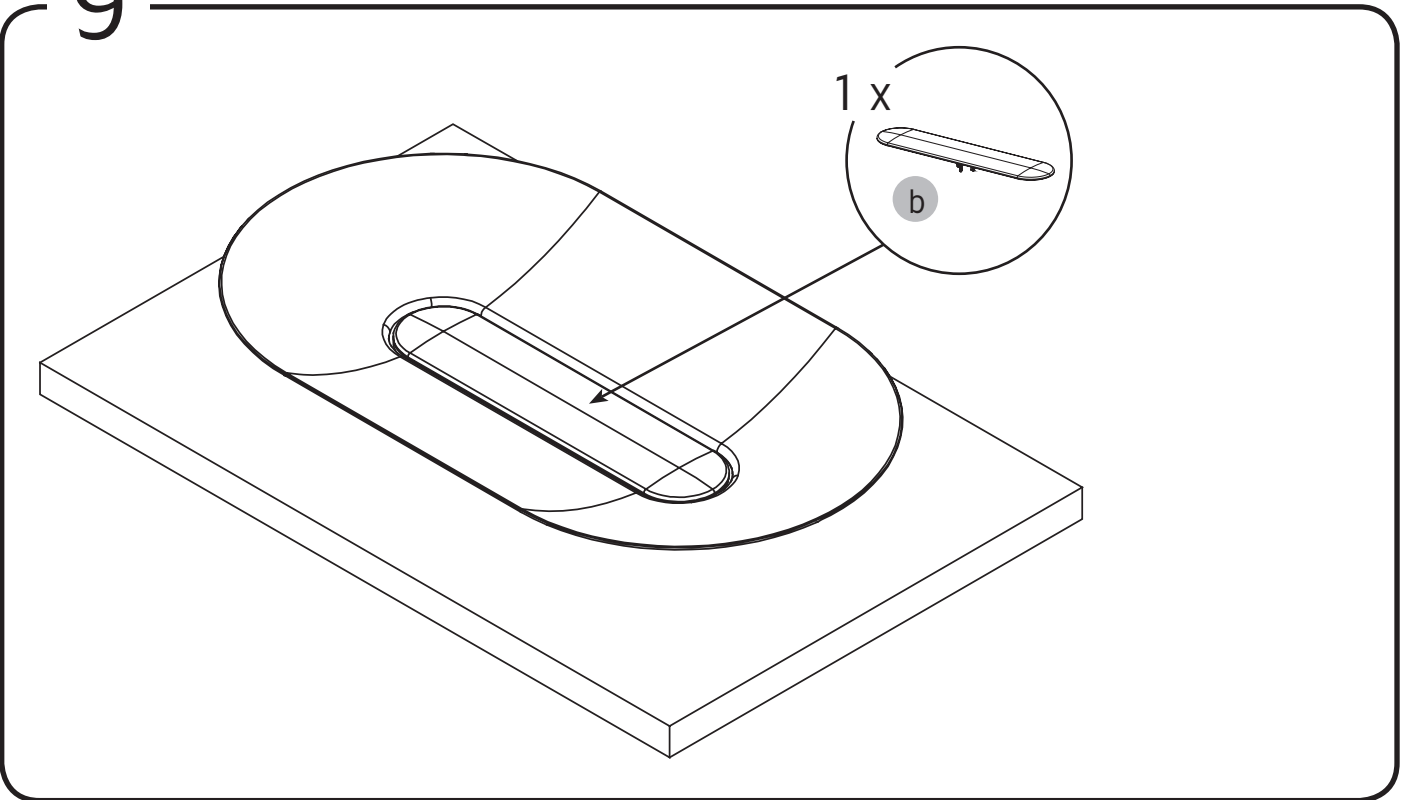

Hafa®

Hafa
Svarvaregatan 5, Box 525
SE-301 80 Halmstad
SWEDEN

Garanti/Warranty.
Service, reservdelar/spare parts
Sweden: Tel: +46 (0)35 15 44 75
Norway: Tel: +47 (0)69 31 02 30
Finland: Puh: +358 (0)9 61500940

www.hafa.se
www.hafa.dk
www.hafabad.no
www.hafa.se
www.hafabathroom.ru
www.hafa.eu

E-mail:
service@hafa.se
service@hafabad.no